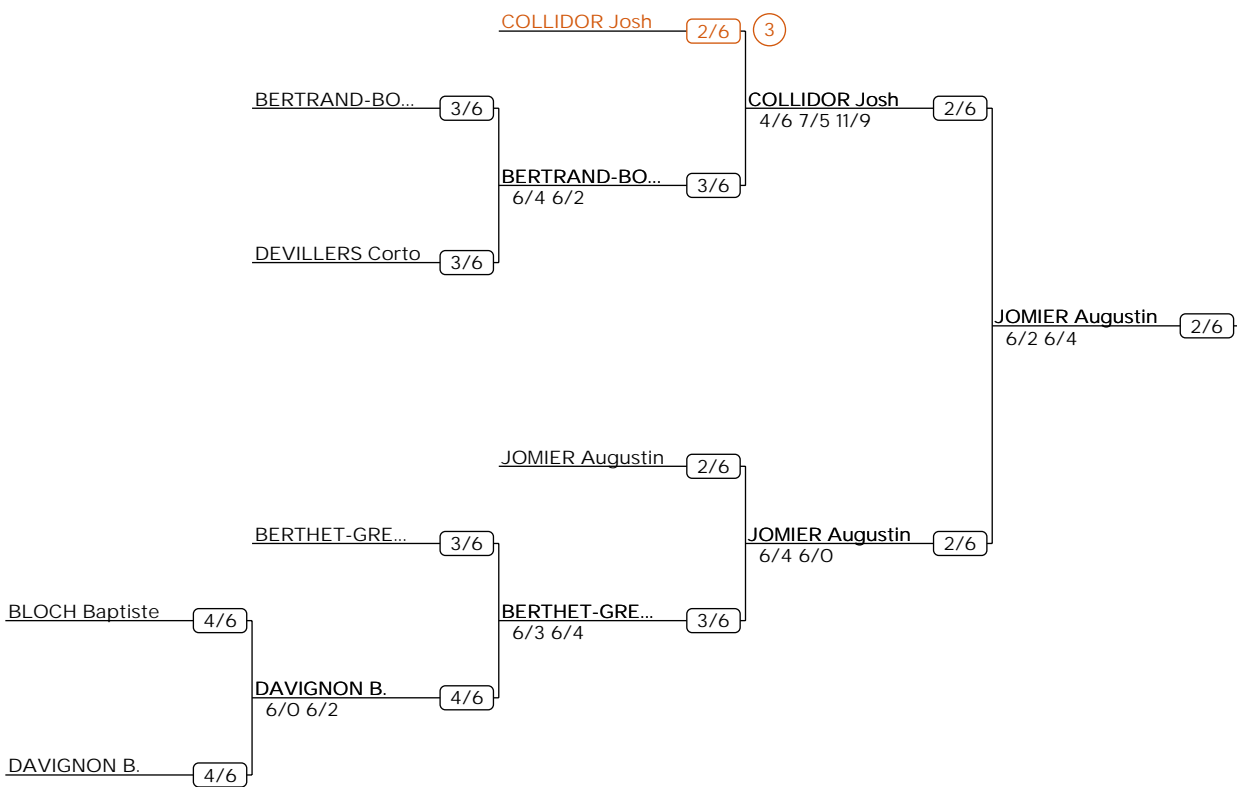

DJOUDEY Younes 1/6

DUGARDIN Remy
3/6 6/2 7/6(3)

DUGARDIN Remy -15

Championnats de France N2 Masculin
Simple Messieurs (TS)

x

THUREL Aurélien 2/6

VINCENT Robinson
6/4 6/1

VINCENT Robinson 1/6

Championnats de France N1 Féminin

Simple Dames (TS)

Championnat de France N1F

Poule 1

	POUGHET BILLET L. 15 BOUSCAT US	7/6 3/6 10/4	MAGNELLI Sophie 15/1 TENNIS CLUB CAMPUS ETOILE 
	VICENTE Manon 15 T.C. DES LOGES ST GERMAIN	7/6 6/1	POUGHET BILLET L. 15 BOUSCAT US
	MAGNELLI Sophie 15/1 TENNIS CLUB CAMPUS ETOILE	6/4 6/2	VICENTE Manon 15 T.C. DES LOGES ST GERMAIN