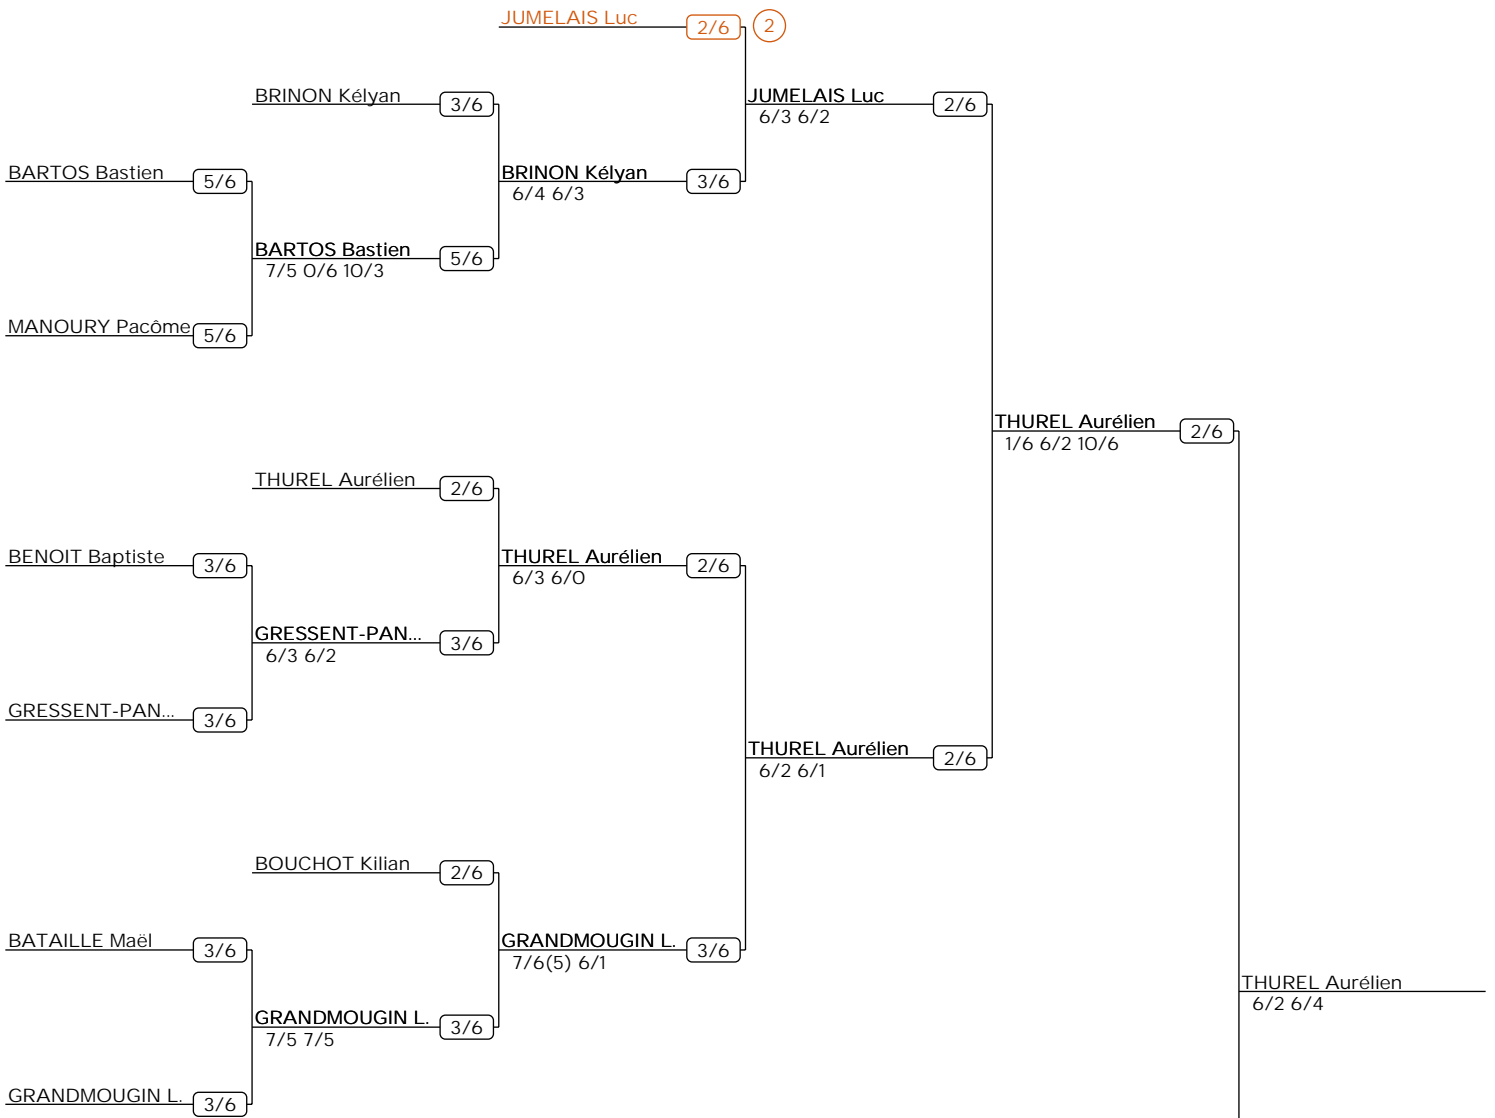

DJOUDEY Younes 1/6

DUGARDIN Remy
3/6 6/2 7/6(3)

DUGARDIN Remy -15

Championnats de France N2 Masculin
Simple Messieurs (TS)

x

THUREL Aurélien 2/6

VINCENT Robinson
6/4 6/1

VINCENT Robinson 1/6

Championnats de France N1 Féminin

Simple Dames (TS)

Championnat de France N1F

Poule 1

	POUGHET BILLET L. 15 BOUSCAT US	7/6 3/6 10/4	MAGNELLI Sophie 15/1 TENNIS CLUB CAMPUS ETOILE 
	VICENTE Manon 15 T.C. DES LOGES ST GERMAIN	7/6 6/1	POUGHET BILLET L. 15 BOUSCAT US
	MAGNELLI Sophie 15/1 TENNIS CLUB CAMPUS ETOILE	6/4 6/2	VICENTE Manon 15 T.C. DES LOGES ST GERMAIN