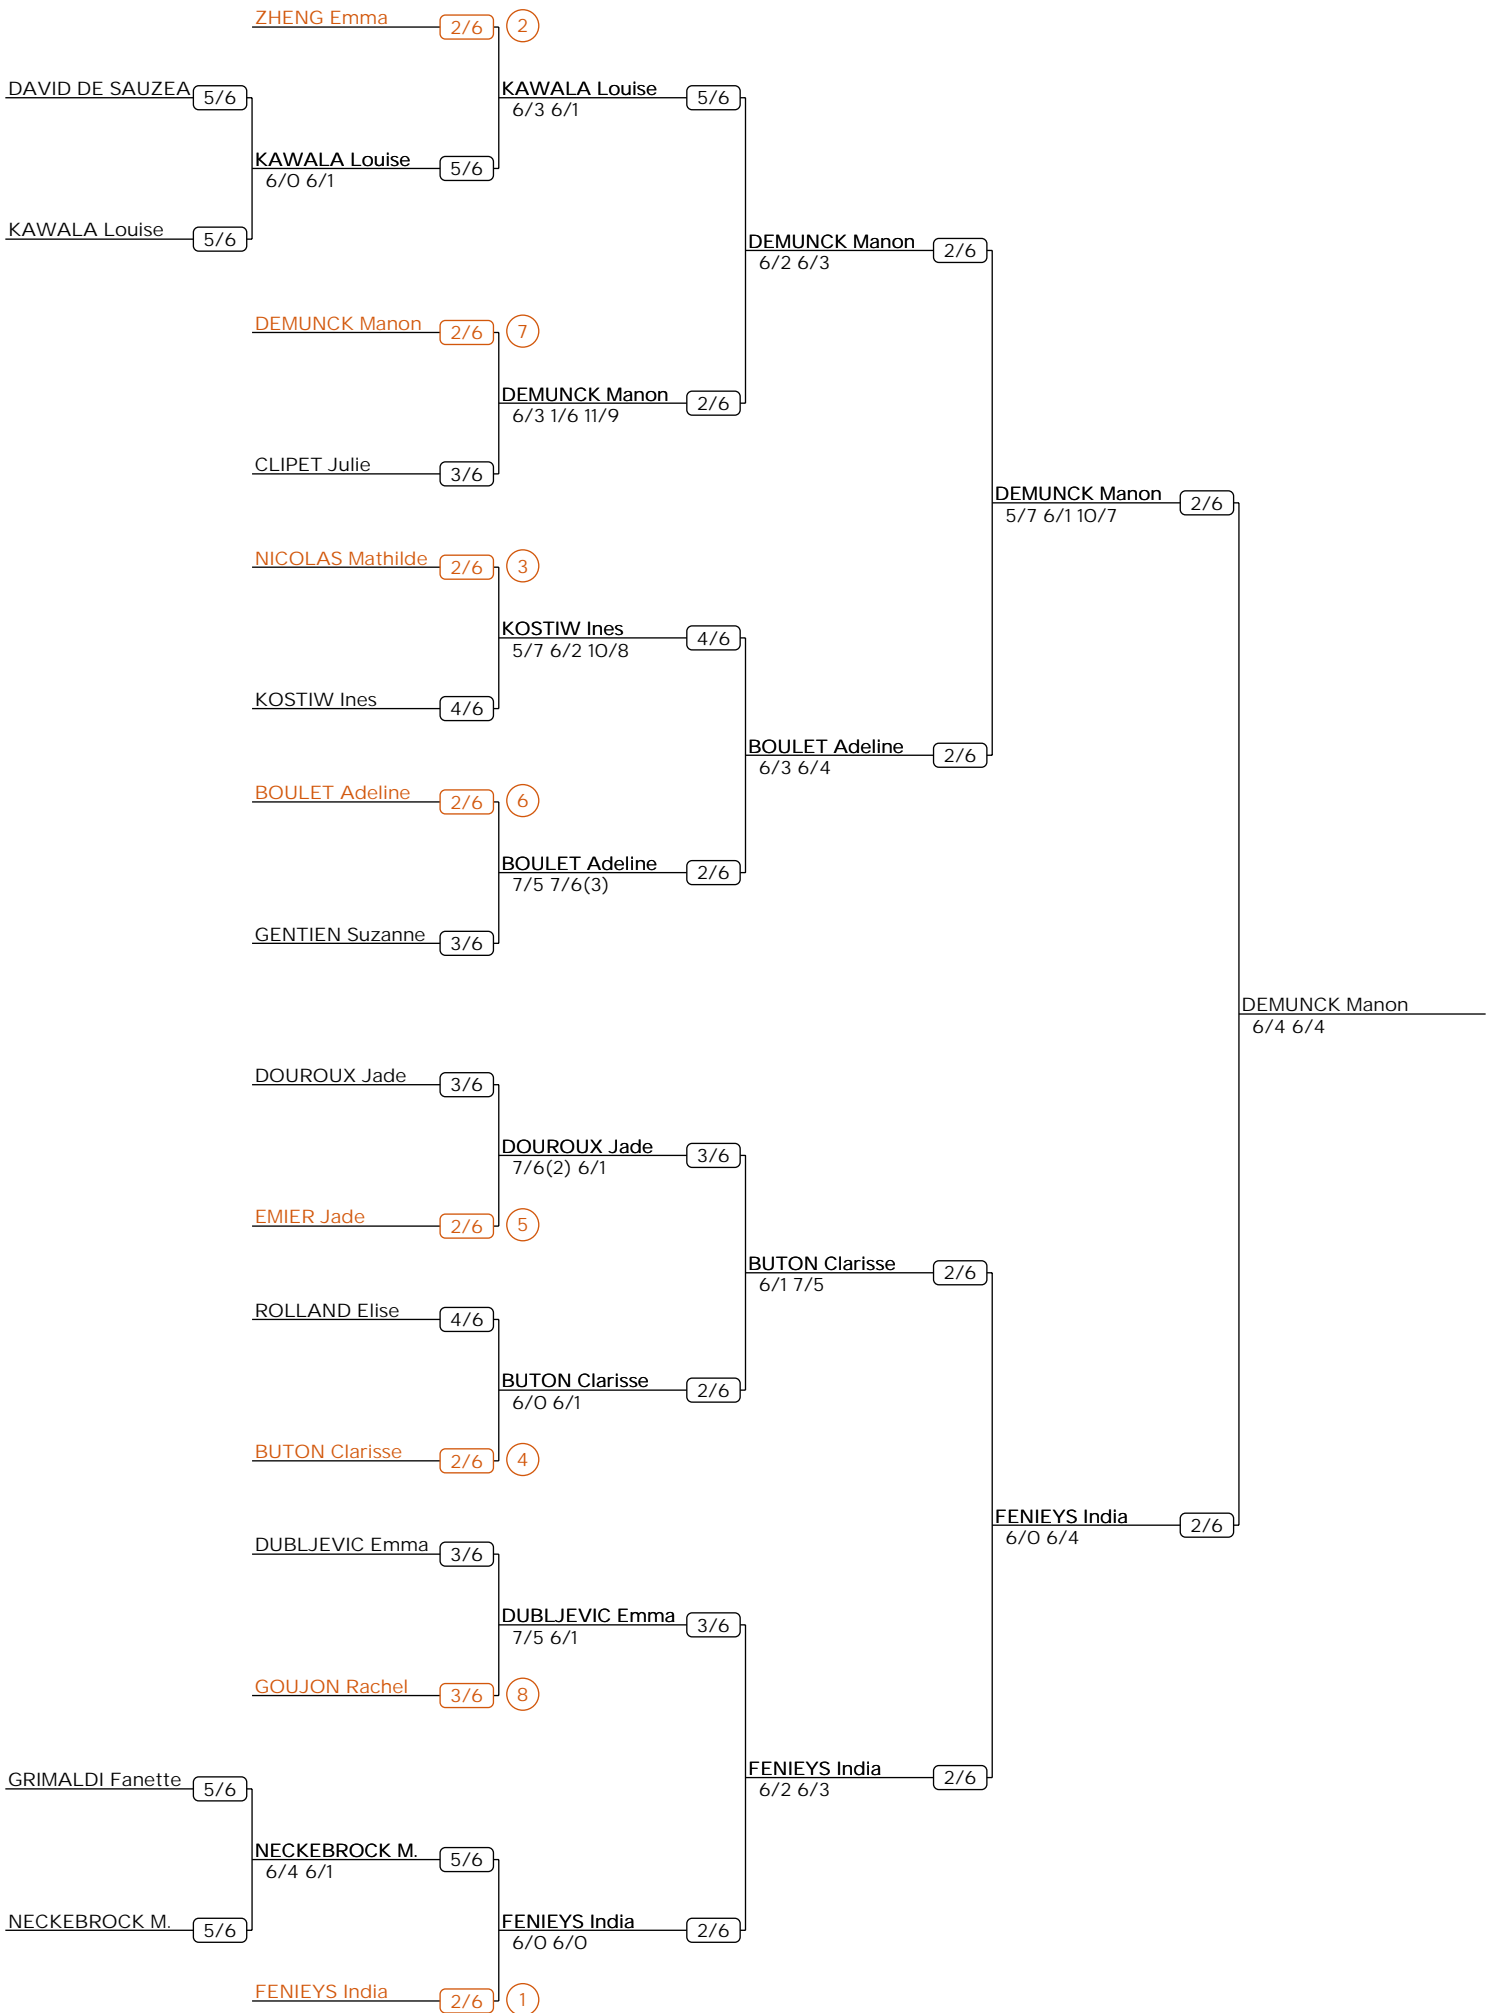

DJOUDEY Younes 1/6

DUGARDIN Remy
3/6 6/2 7/6(3)

DUGARDIN Remy -15

Championnats de France N2 Masculin
Simple Messieurs (TS)

x

THUREL Aurélien 2/6

VINCENT Robinson
6/4 6/1

VINCENT Robinson 1/6

Championnats de France N1 Féminin

Simple Dames (TS)

Championnat de France N1F

Poule 1

	POUGHET BILLET L. 15 BOUSCAT US	7/6 3/6 10/4	MAGNELLI Sophie 15/1 TENNIS CLUB CAMPUS ETOILE 
	VICENTE Manon 15 T.C. DES LOGES ST GERMAIN	7/6 6/1	POUGHET BILLET L. 15 BOUSCAT US
	MAGNELLI Sophie 15/1 TENNIS CLUB CAMPUS ETOILE	6/4 6/2	VICENTE Manon 15 T.C. DES LOGES ST GERMAIN