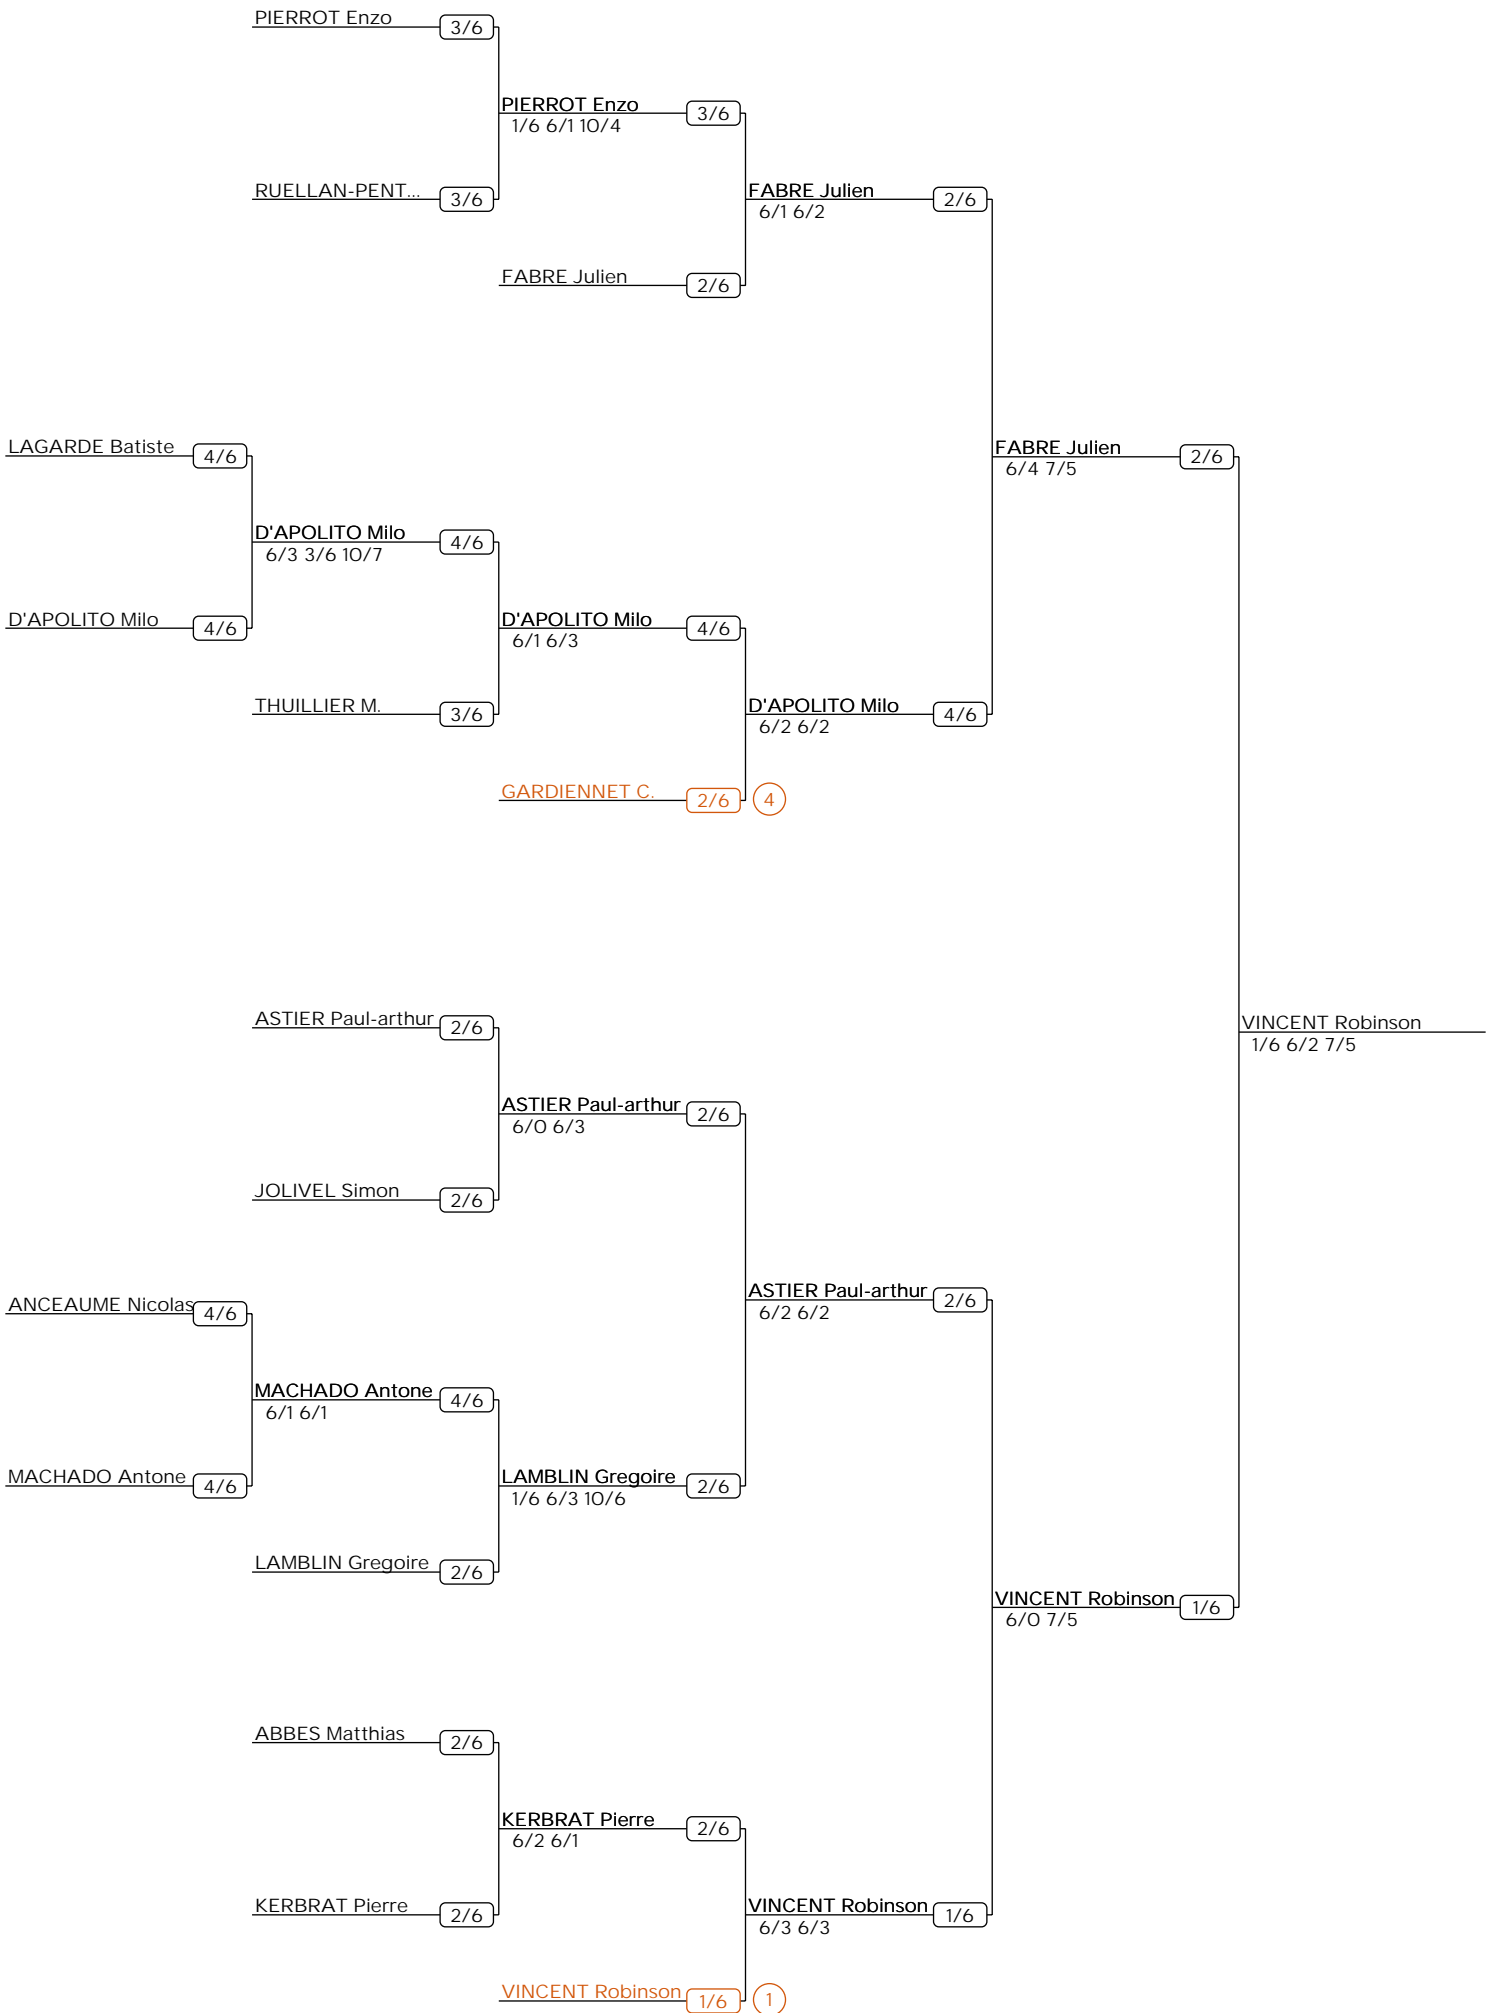

DJOUDEY Younes 1/6

DUGARDIN Remy
3/6 6/2 7/6(3)

DUGARDIN Remy -15

Championnats de France N2 Masculin
Simple Messieurs (TS)

x

THUREL Aurélien 2/6

VINCENT Robinson
6/4 6/1

VINCENT Robinson 1/6

Championnats de France N1 Féminin

Simple Dames (TS)

Championnat de France N1F

Poule 1

	POUGHET BILLET L. 15 BOUSCAT US	7/6 3/6 10/4	MAGNELLI Sophie 15/1 TENNIS CLUB CAMPUS ETOILE 
	VICENTE Manon 15 T.C. DES LOGES ST GERMAIN	7/6 6/1	POUGHET BILLET L. 15 BOUSCAT US
	MAGNELLI Sophie 15/1 TENNIS CLUB CAMPUS ETOILE	6/4 6/2	VICENTE Manon 15 T.C. DES LOGES ST GERMAIN