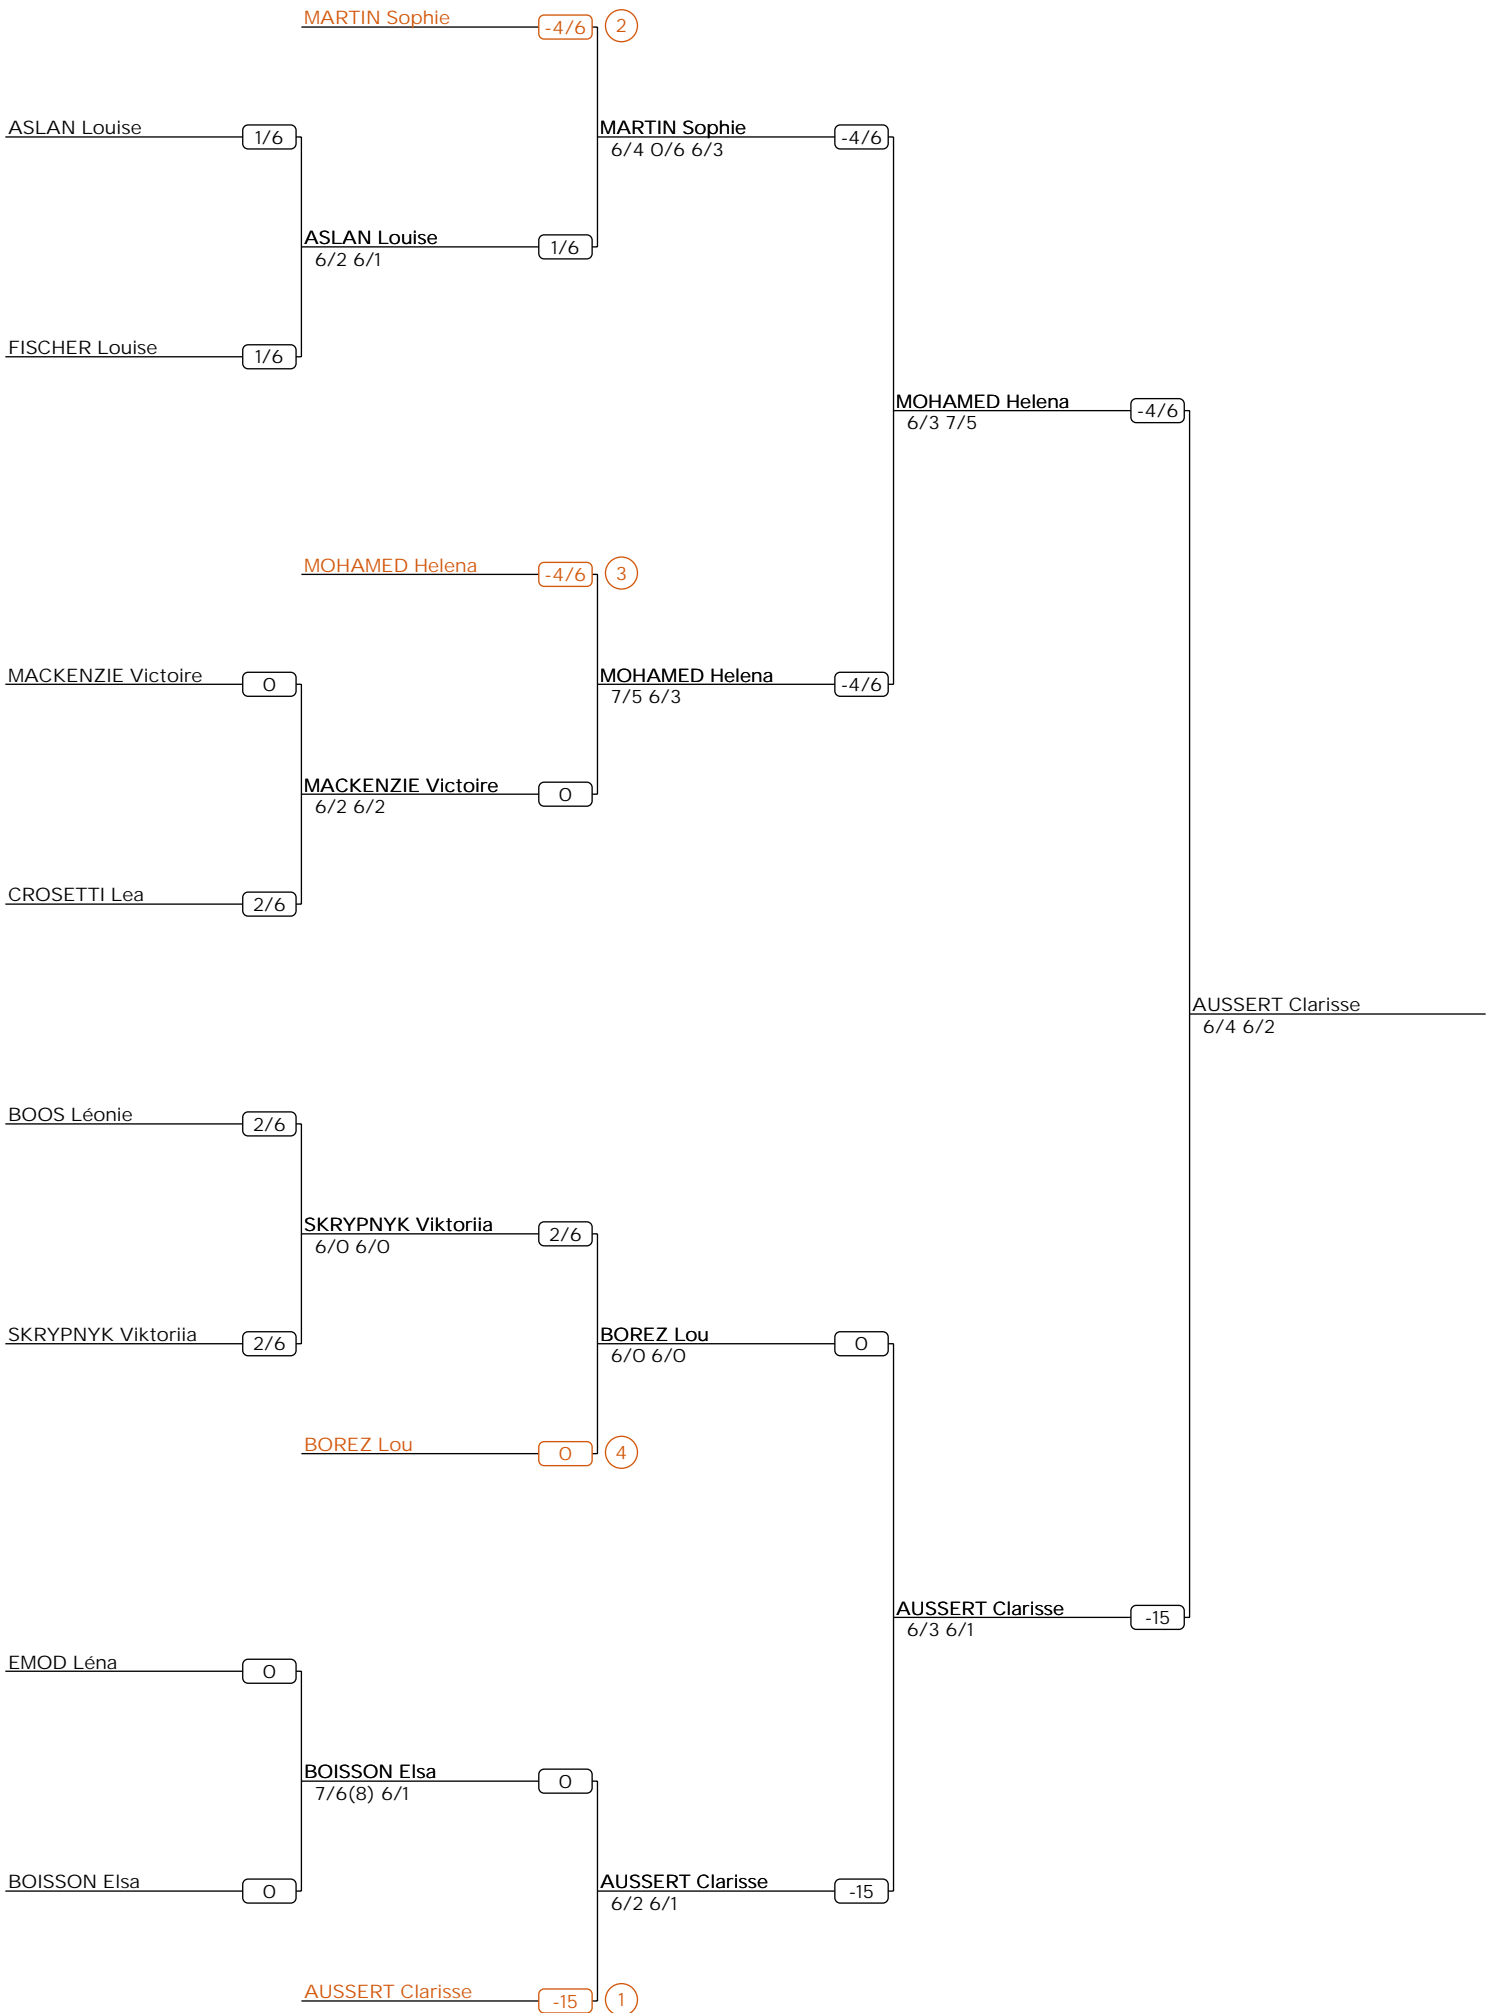

DJOUDEY Younes 1/6

DUGARDIN Remy
3/6 6/2 7/6(3)

DUGARDIN Remy -15

Championnats de France N2 Masculin
Simple Messieurs (TS)

x

THUREL Aurélien 2/6

VINCENT Robinson
6/4 6/1

VINCENT Robinson 1/6

Championnats de France N1 Féminin

Simple Dames (TS)

Championnat de France N1F

Poule 1

	POUGHET BILLET L. 15 BOUSCAT US	7/6 3/6 10/4	MAGNELLI Sophie 15/1 TENNIS CLUB CAMPUS ETOILE 
	VICENTE Manon 15 T.C. DES LOGES ST GERMAIN	7/6 6/1	POUGHET BILLET L. 15 BOUSCAT US
	MAGNELLI Sophie 15/1 TENNIS CLUB CAMPUS ETOILE	6/4 6/2	VICENTE Manon 15 T.C. DES LOGES ST GERMAIN