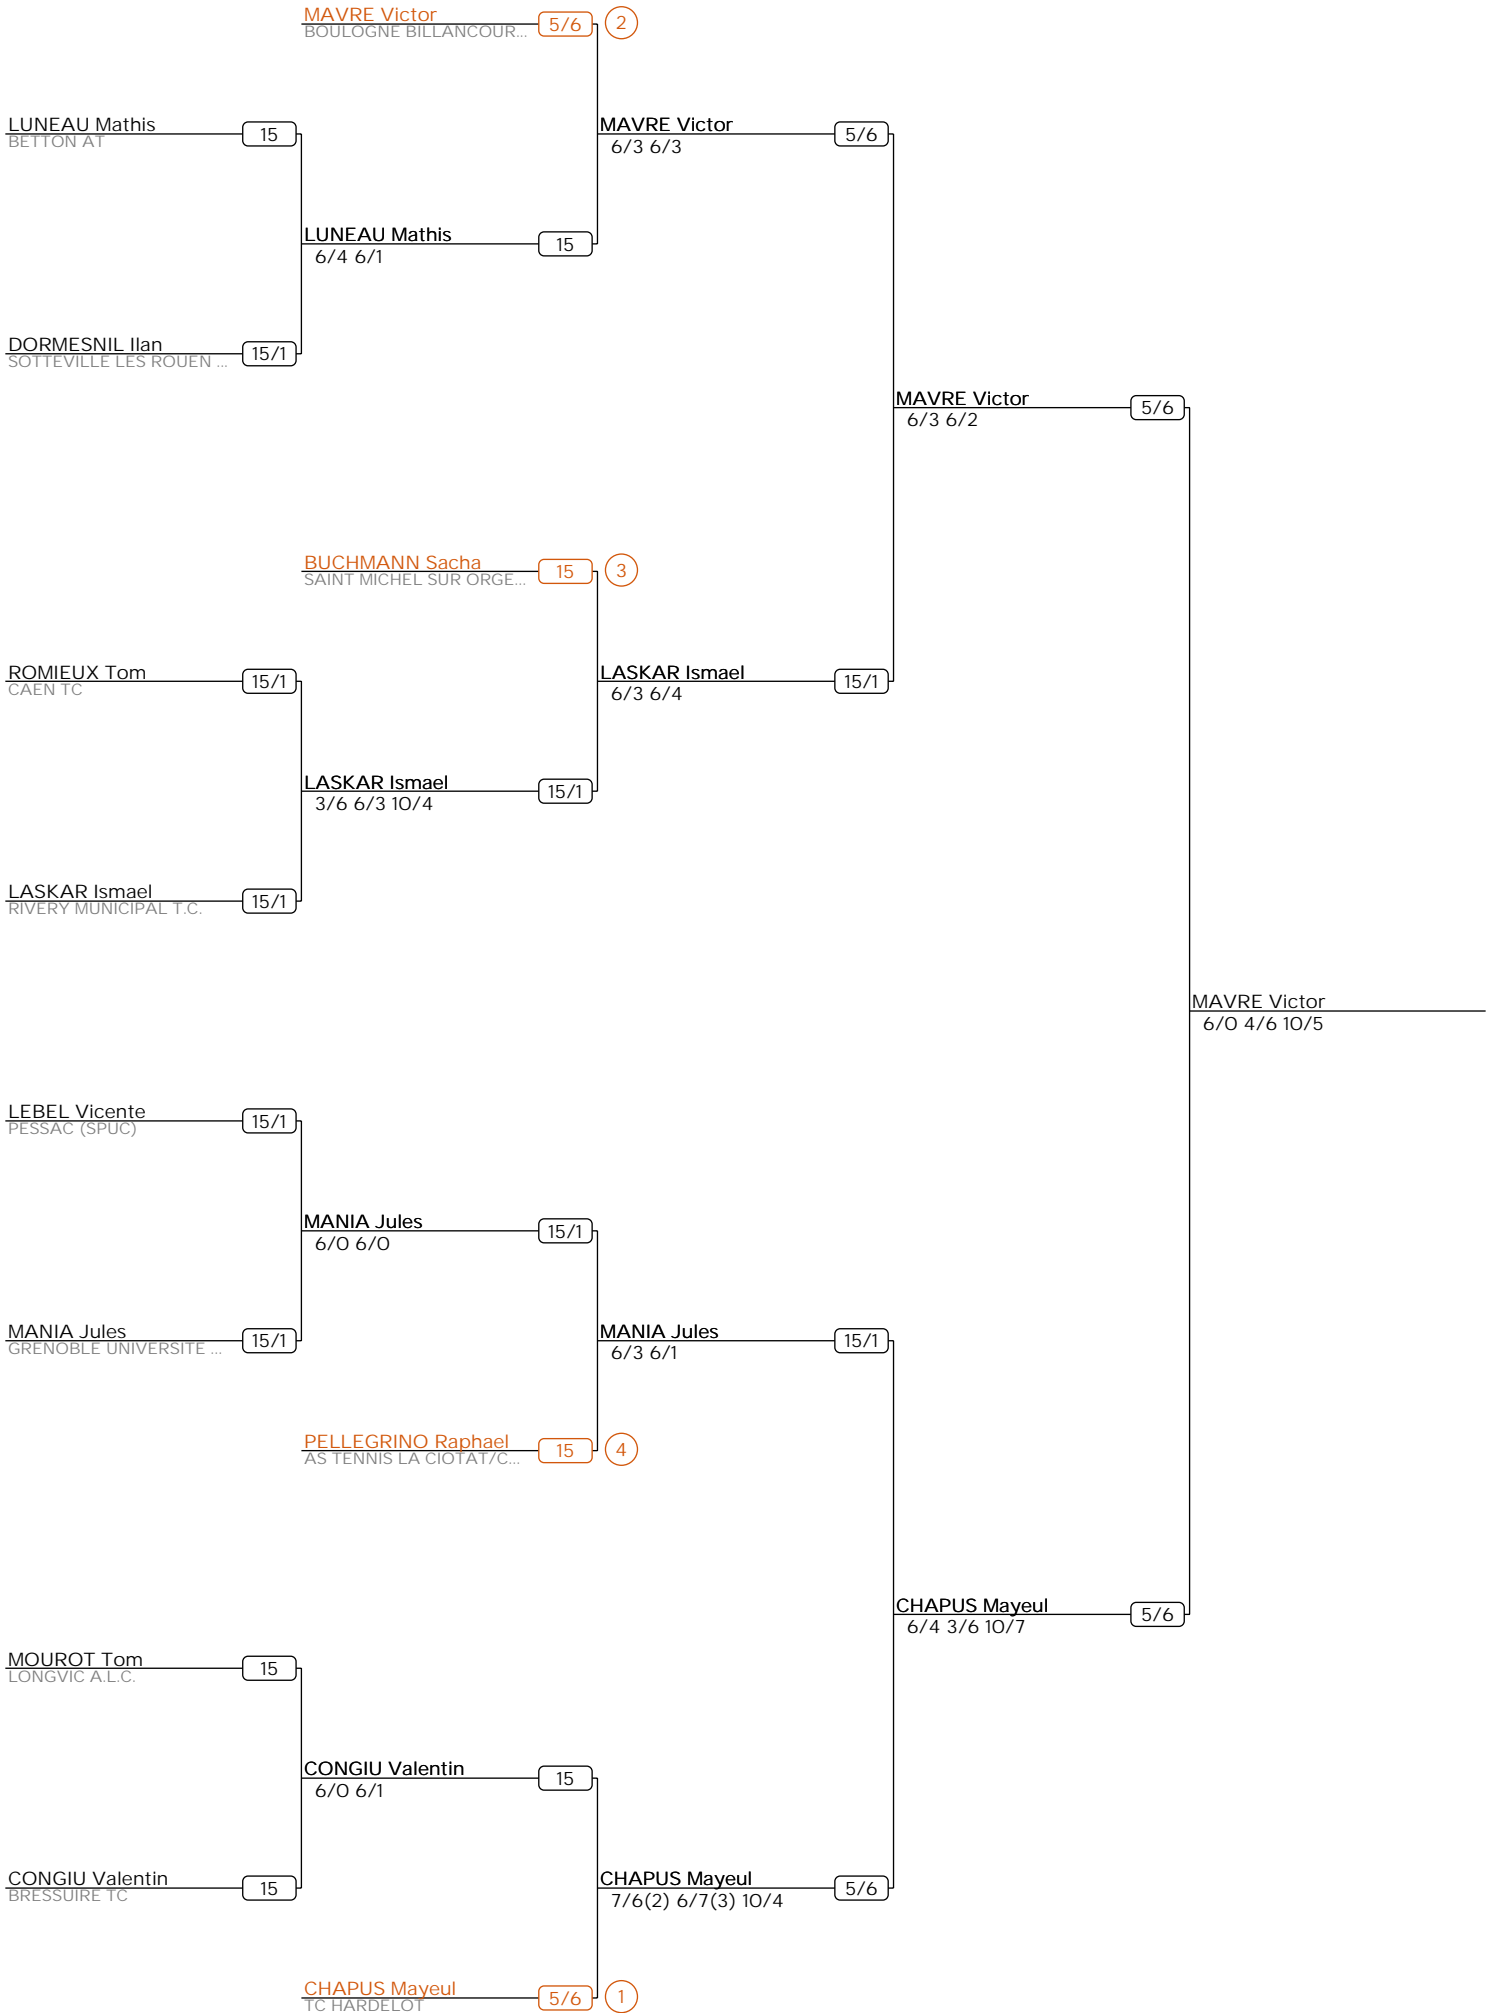

DJOUDEY Younes 1/6

DUGARDIN Remy
3/6 6/2 7/6(3)

DUGARDIN Remy -15

Championnats de France N2 Masculin
Simple Messieurs (TS)

x

THUREL Aurélien 2/6

VINCENT Robinson
6/4 6/1

VINCENT Robinson 1/6

Championnats de France N1 Féminin

Simple Dames (TS)

Championnat de France N1F

Poule 1

	POUGHET BILLET L. 15 BOUSCAT US	7/6 3/6 10/4	MAGNELLI Sophie 15/1 TENNIS CLUB CAMPUS ETOILE 
	VICENTE Manon 15 T.C. DES LOGES ST GERMAIN	7/6 6/1	POUGHET BILLET L. 15 BOUSCAT US
	MAGNELLI Sophie 15/1 TENNIS CLUB CAMPUS ETOILE	6/4 6/2	VICENTE Manon 15 T.C. DES LOGES ST GERMAIN