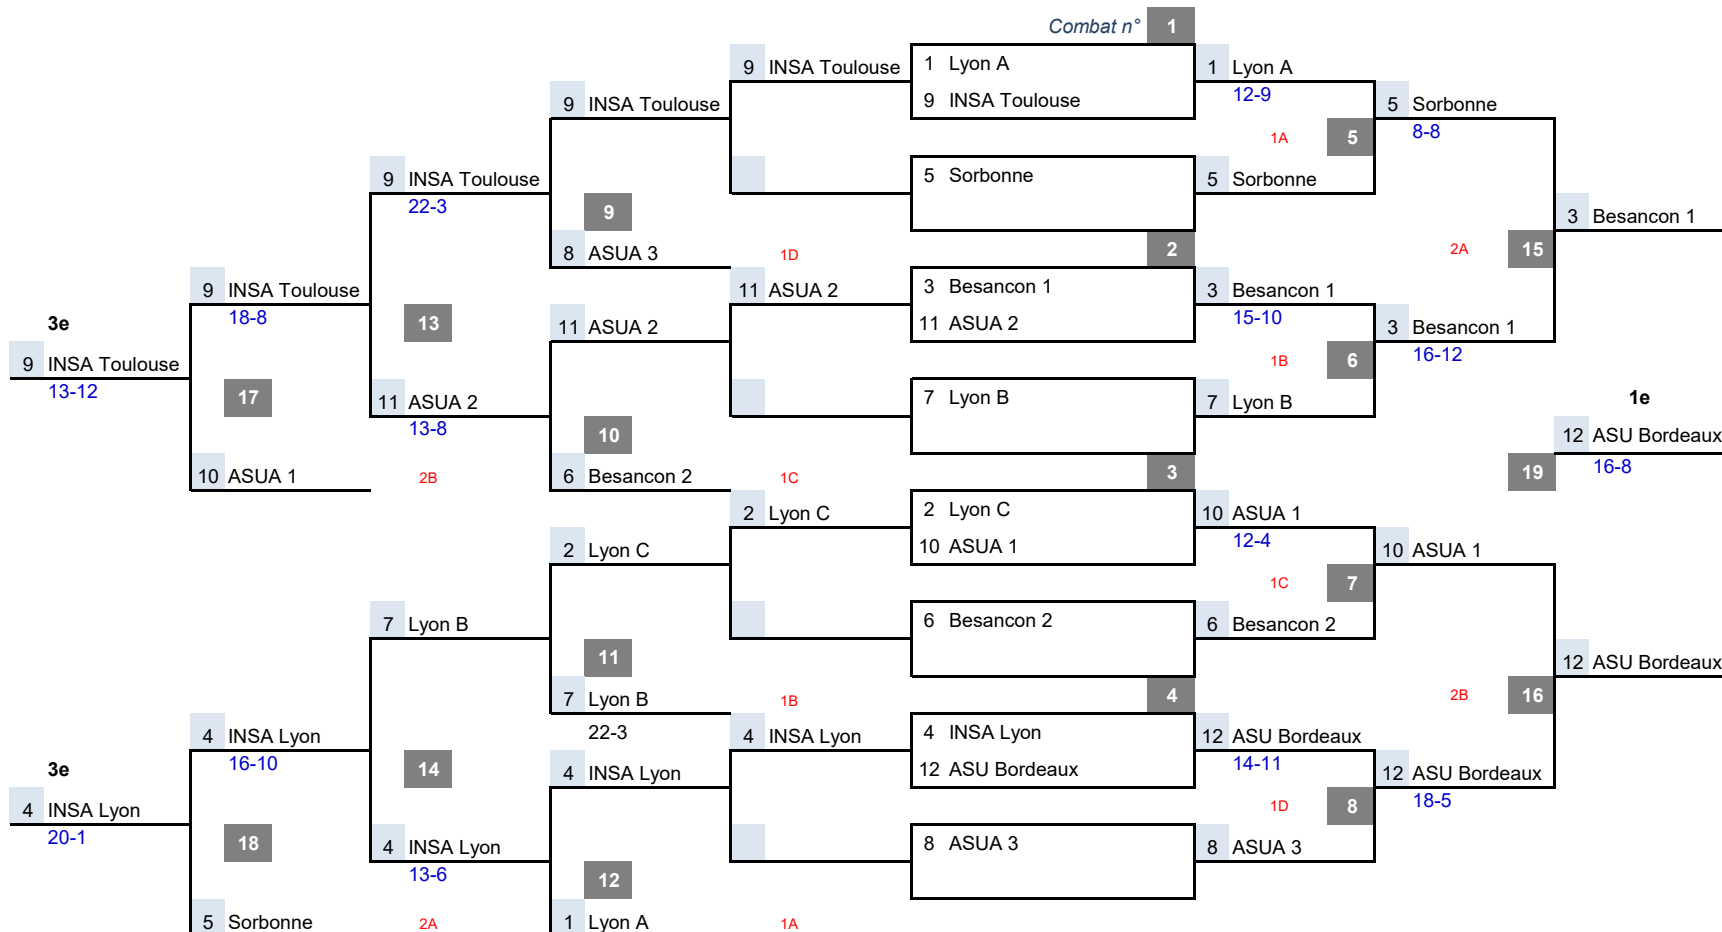

# Championnat de France Universitaire par Equipe 2026

FINALE 3-5

REP 3

REP 2

REP 1

QUALIFICATION

1/4 FINALE

1/2 FINALE

FINALE 1-2

## N° app CLASSEMENT

12	1e	ASU Bordeaux
3	2e	Besancon 1
9	3e	INSA Toulouse
4	3e	INSA Lyon
10	5e	ASUA 1
5	5e	Sorbonne
11	7e	ASUA 2
7	7e	Lyon B
8	9e	ASUA 3
2	9e	Lyon C
6	9e	Besancon 2
1	9e	Lyon A