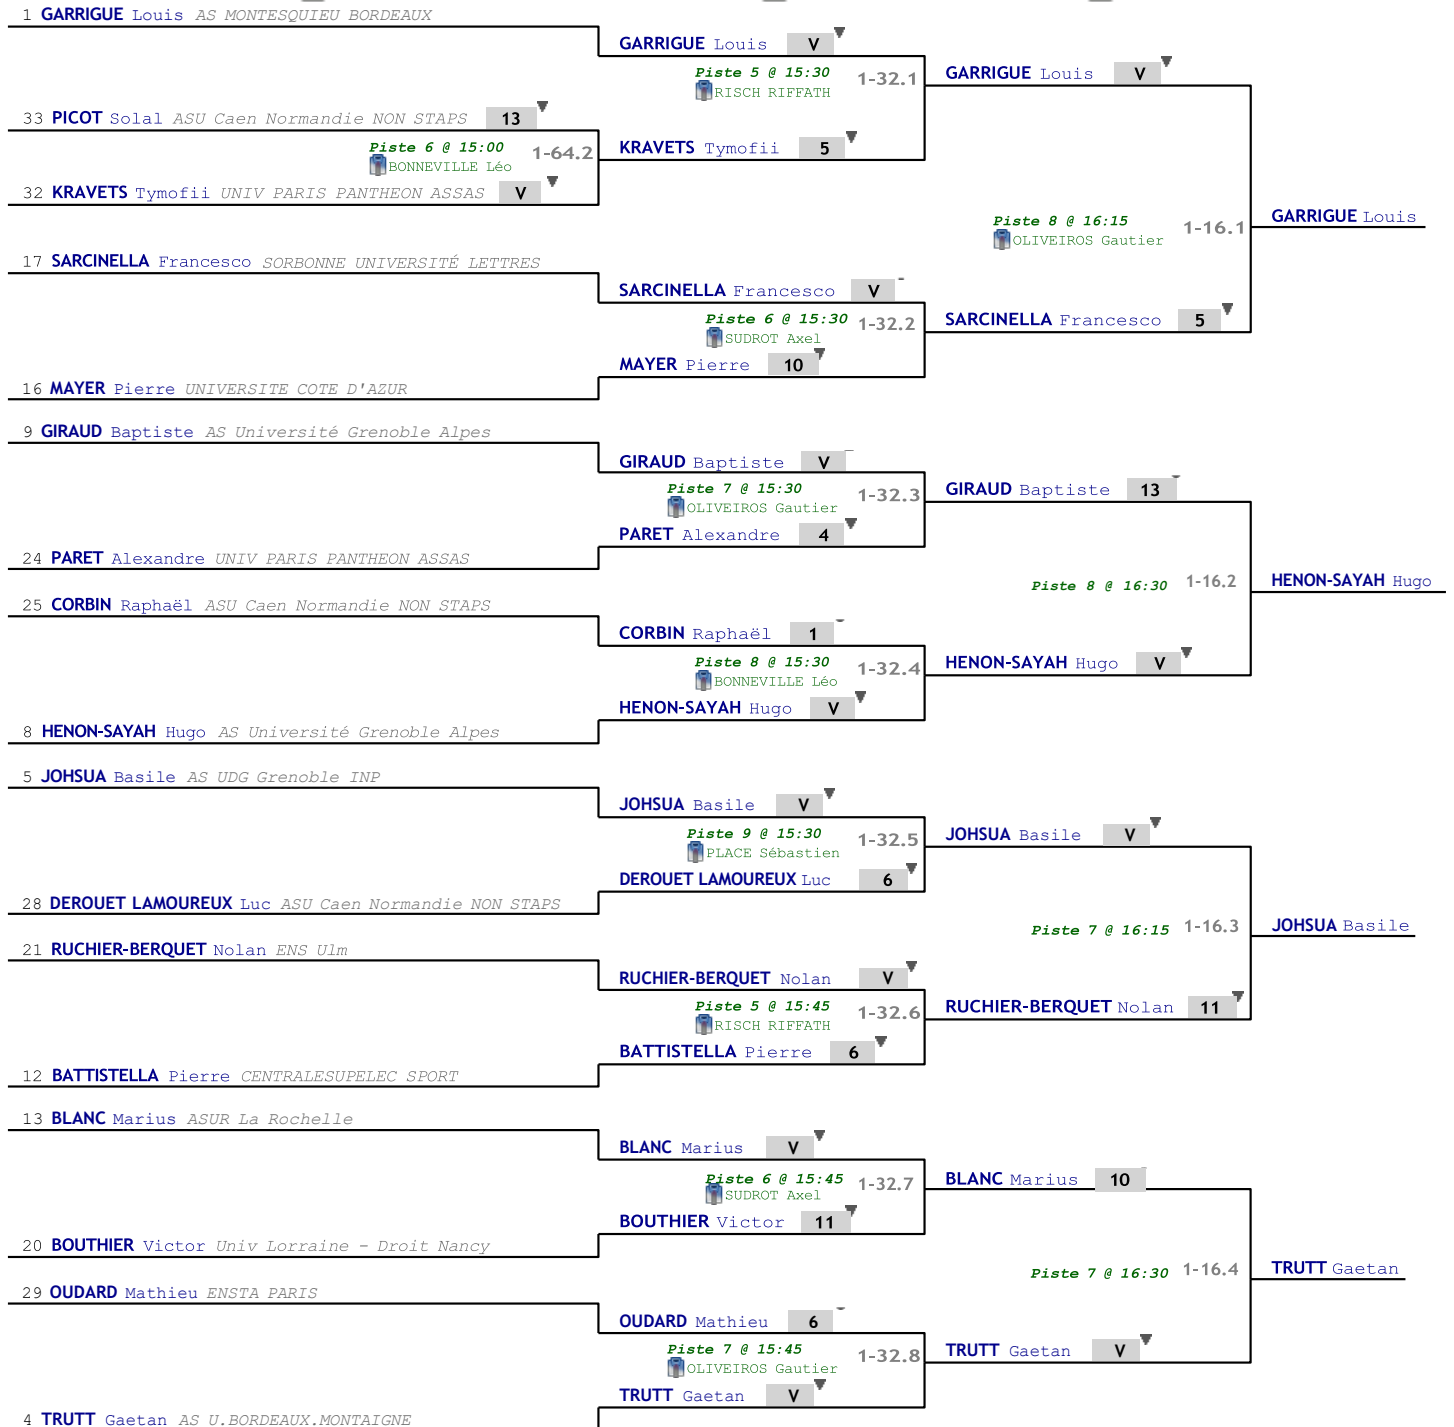

Tableau

Tableau de 64

...

Tableau de 16

Tableau de 64

Tableau de 32

Tableau de 16

Tableau de 64

Tableau de 32

Tableau de 16

3	EVENO Elouann AS MONTESQUIEU BORDEAUX	EVENO Elouann V		EVENO Elouann V	
		<i>Piste 8 @ 15:45</i> BONNEVILLE Léo	1-32.9		
30	NGUYEN Thien An UDL - UTE LYON 1 SCIENCES	NGUYEN Thien An 5			
19	LACOUR Eloi POLE LEONARD DE VINCI	LACOUR Eloi 5		<i>Piste 17 @ 16:15</i> PLACE Sébastien	1-16.5
		<i>Piste 9 @ 15:45</i> PLACE Sébastien	1-32.10	BUREAU Elio 13	
14	BUREAU Elio AS Université Grenoble Alpes	BUREAU Elio V			
11	CASSAM-CHENAI Fernand EMLYON	CASSAM-CHENAI Fernand V		CASSAM-CHENAI Fernand 13	
		<i>Piste 5 @ 16:00</i> RISCH RIFFATH	1-32.11		
22	SAMALLOO Rubens SORBONNE UNIVERSITE SCIENCES	SAMALLOO Rubens 9			
		<i>Piste 17 @ 16:30</i>	1-16.6		GROSSE Antonin
27	NGUYEN Nicolas UNIV PARIS PANTHEON ASSAS	NGUYEN Nicolas 7		GROSSE Antonin V	
		<i>Piste 6 @ 16:00</i> SUDROT Axel	1-32.12		
6	GROSSE Antonin GRENOBLE	GROSSE Antonin V			
7	HENON-SAYAH Mahé AS Université Grenoble Alpes - IUT	HENON-SAYAH Mahé V		HENON-SAYAH Mahé V	
		<i>Piste 7 @ 16:00</i> OLIVEIROS Gautier	1-32.13		
26	SAINT JEAN Francois POLE LEONARD DE VINCI	SAINT JEAN Francois 7			
		<i>Piste 16 @ 16:15</i> SUDROT Axel	1-16.7		HENON-SAYAH Mahé
23	D'AMATO Fabio ECOLE CENTRALE DE LYON	D'AMATO Fabio 10		JALABERT Marius 10	
		<i>Piste 8 @ 16:00</i> BONNEVILLE Léo	1-32.14		
10	JALABERT Marius UniLaSalle Rouen	JALABERT Marius V			
15	DELARUE Nelson KEDGE BUSINESS SCHOOL	DELARUE Nelson V		DELARUE Nelson 8	
		<i>Piste 9 @ 16:00</i> PLACE Sébastien	1-32.15		
18	DIAS Enzo ENSIIE EVRY	DIAS Enzo 11			
		<i>Piste 16 @ 16:30</i>	1-16.8		NATALI Jean
31	BALADI Hugo SORBONNE UNIVERSITÉ LETTRES V	BALADI Hugo 10		NATALI Jean V	
		<i>Piste 8 @ 15:00</i> PLACE Sébastien	1-64.31		
34	PAPOT Corentin Univ Lorraine - ENI Metz 10				
		<i>Piste 5 @ 16:15</i> RISCH RIFFATH	1-32.16		
2	NATALI Jean AS SCIENCES TECHNOLOGIES BORDEAUX	NATALI Jean V			