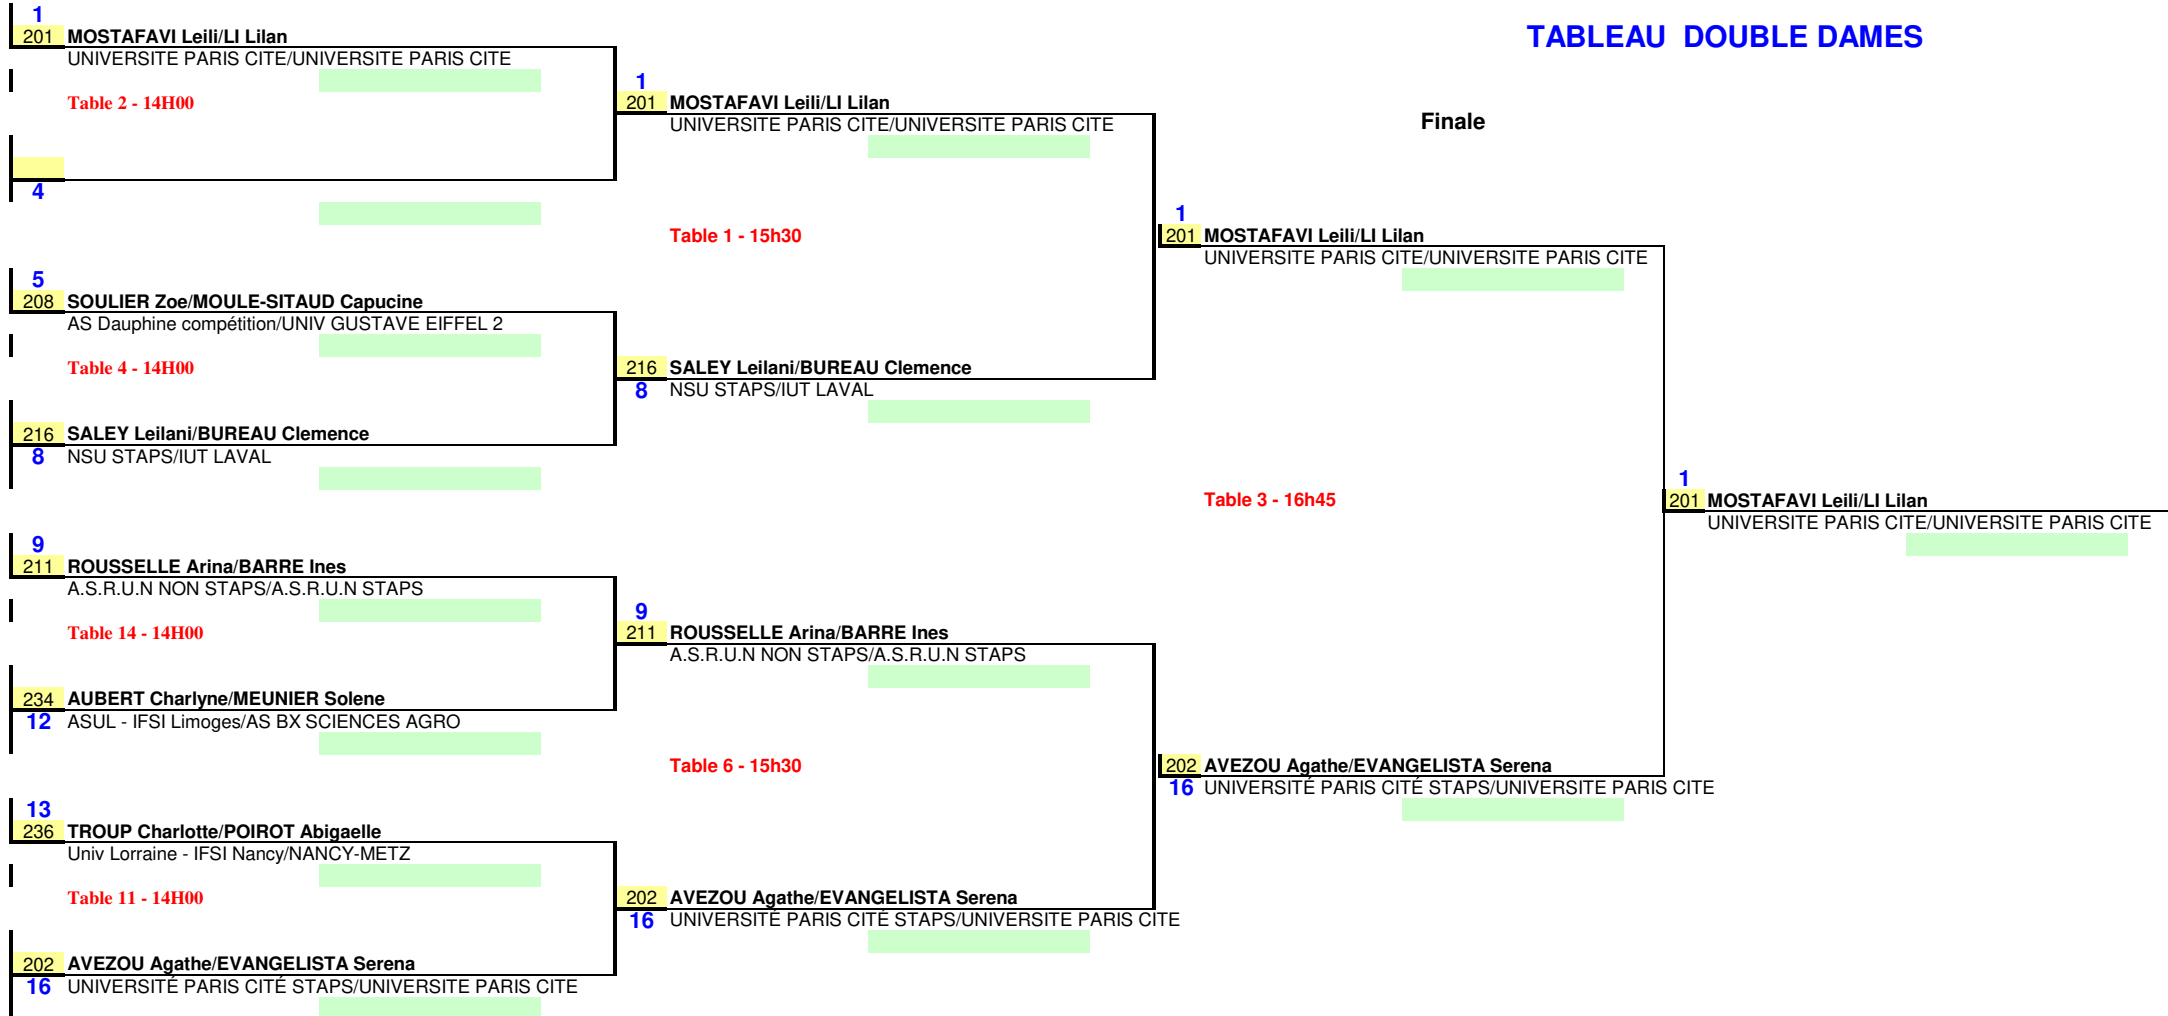

TABLEAU DOUBLE DAMES

1/4 de Finale

1/2 de Finale

Championnat de France FFSU

SAISON 2025/2026

TABLEAU DOUBLE DAMES

Finale

1 **201** **MOSTAFAVI Leili/LI Lilan**
UNIVERSITE PARIS CITE - PARIS

Table 1 - 15h30

201 **MOSTAFAVI Leili/LI Lilan**
UNIVERSITE PARIS CITE - PARIS

16 **216** **SALEY Leilani/BUREAU Clemence**
NSU STAPS - NANTES

Table 3 - 16h45

201 **MOSTAFAVI Leili/LI Lilan**
UNIVERSITE PARIS CITE - PARIS