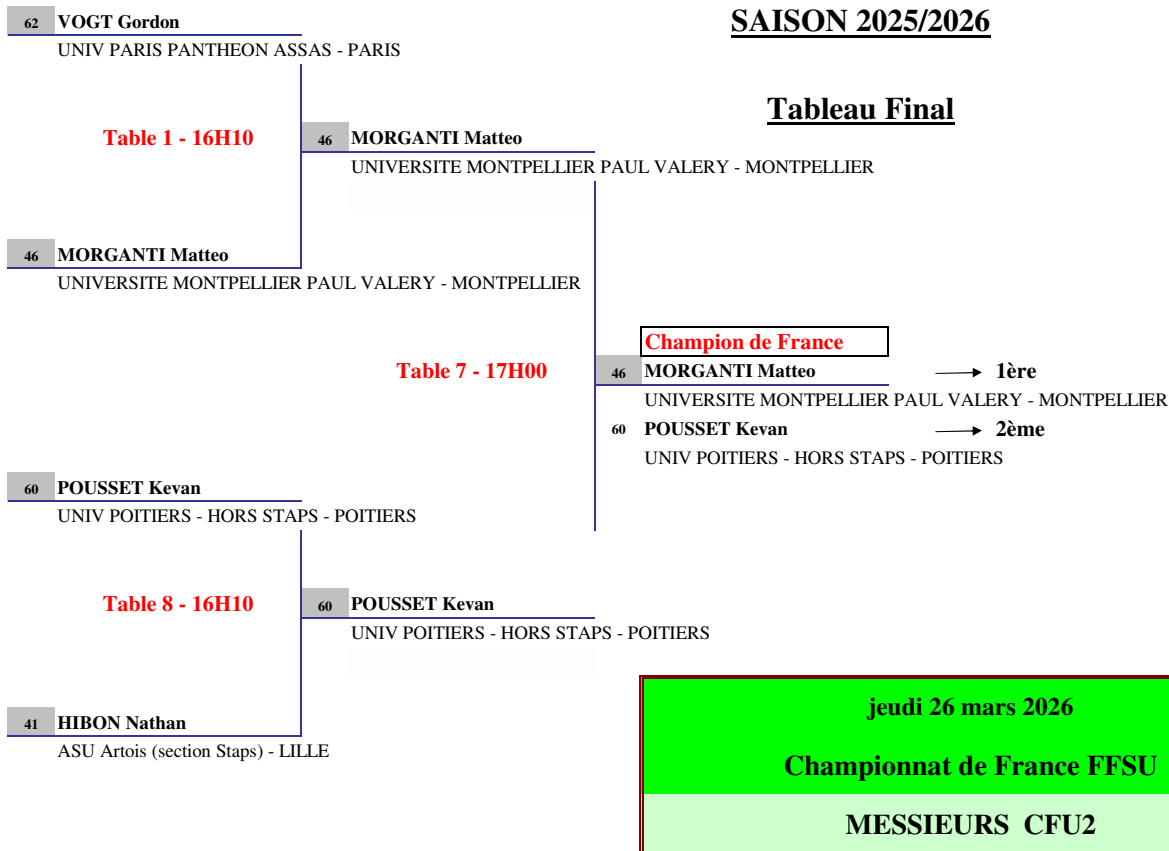

**SAISON 2025/2026**

**Tableau Final**

**Place 3/4**

**Table 8 - 17H00**