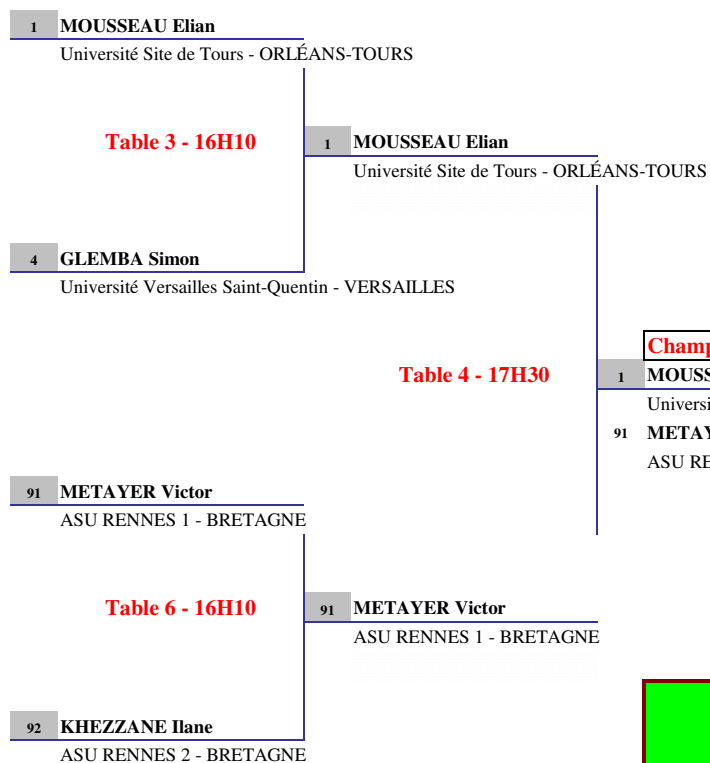

SAISON 2025 /2026

Tableau Final

jeudi 26 mars 2026

Championnat de France FFSU

MESSIEURS CFU1

Place 3/4

Table 2 - 17H30