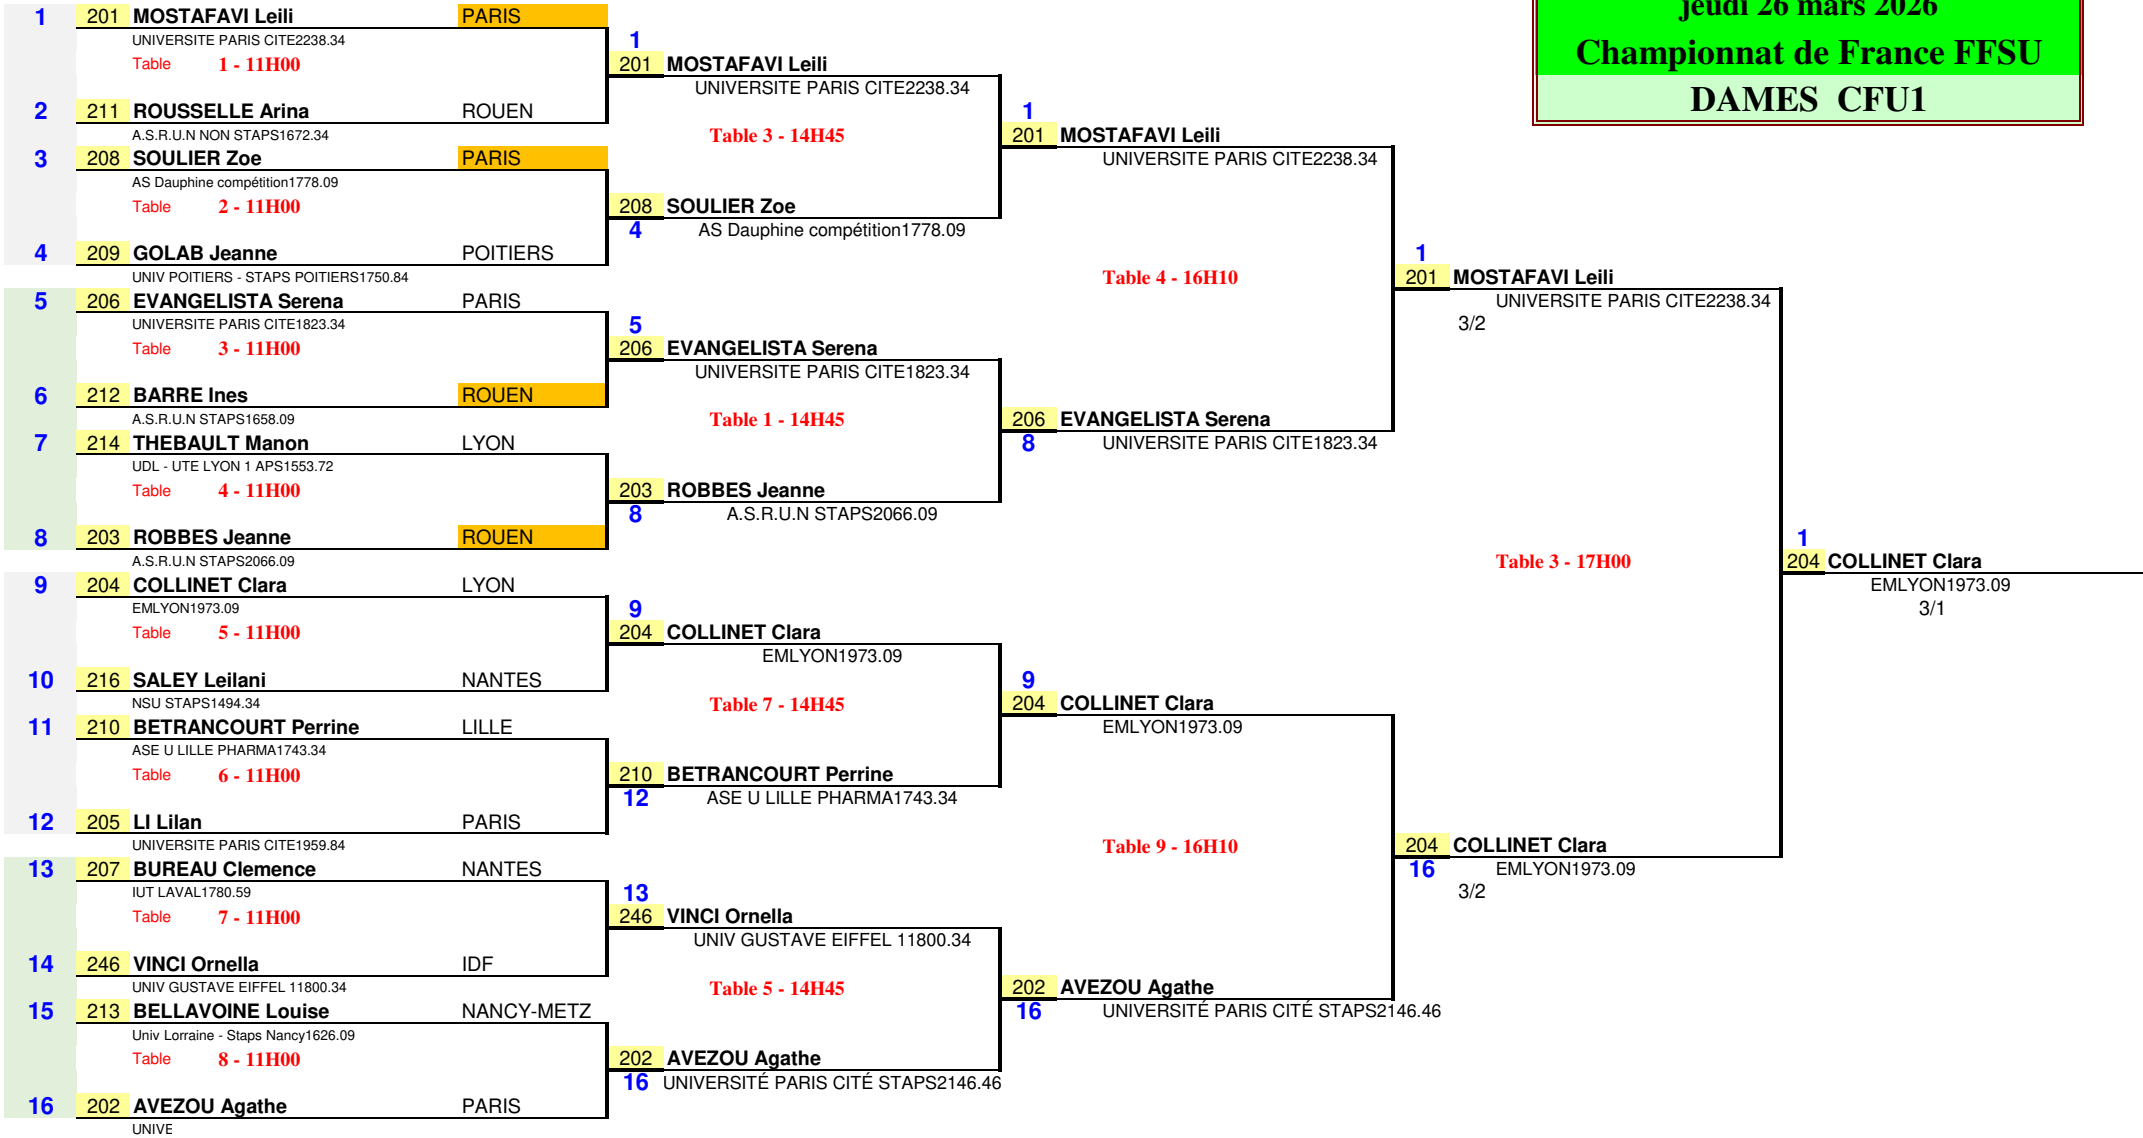

Championnat de France FFSU	DAMES CFU1		
1/8ème de Finale	16	1/4 de Finale	1/2 de Finale

jeudi 26 mars 2026
Championnat de France FFSU
DAMES CFU1

SAISON 2025 /2026

Tableau Final

Championne de France	
204 COLLINET Clara EMLYON - LYON	→ 1ère
201 MOSTAFAVI Leili UNIVERSITE PARIS CITE - PARIS	→ 2ème

3ème

jeudi 26 mars 2026

Championnat de France FFSU

DAMES CFU1

Place 3/4

Table 1 - 17H00