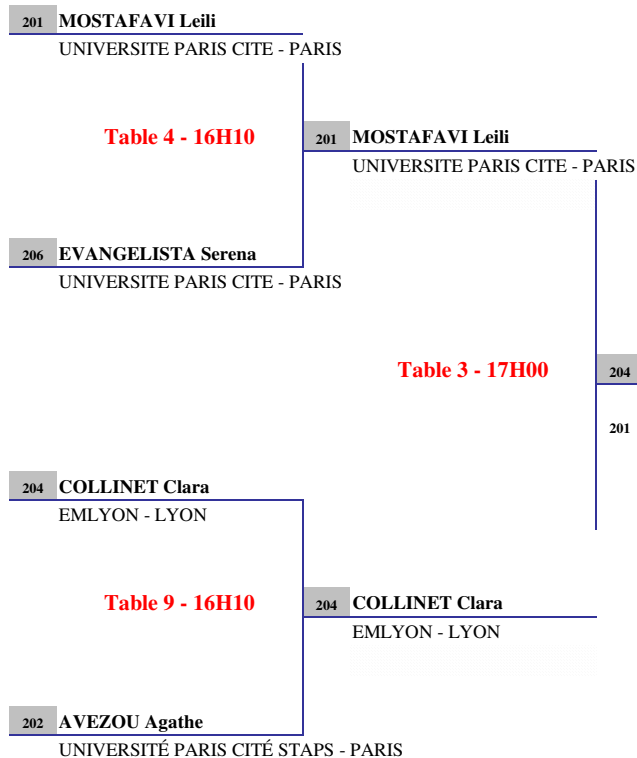

Championnat de France FFSU	DAMES CFU1		
1/8ème de Finale	16	1/4 de Finale	1/2 de Finale

jeudi 26 mars 2026
Championnat de France FFSU
DAMES CFU1

SAISON 2025 /2026

Tableau Final

Championne de France	
204 COLLINET Clara EMLYON - LYON	→ 1ère
201 MOSTAFAVI Leili UNIVERSITE PARIS CITE - PARIS	→ 2ème

3ème

jeudi 26 mars 2026

Championnat de France FFSU

DAMES CFU1

Place 3/4

Table 1 - 17H00