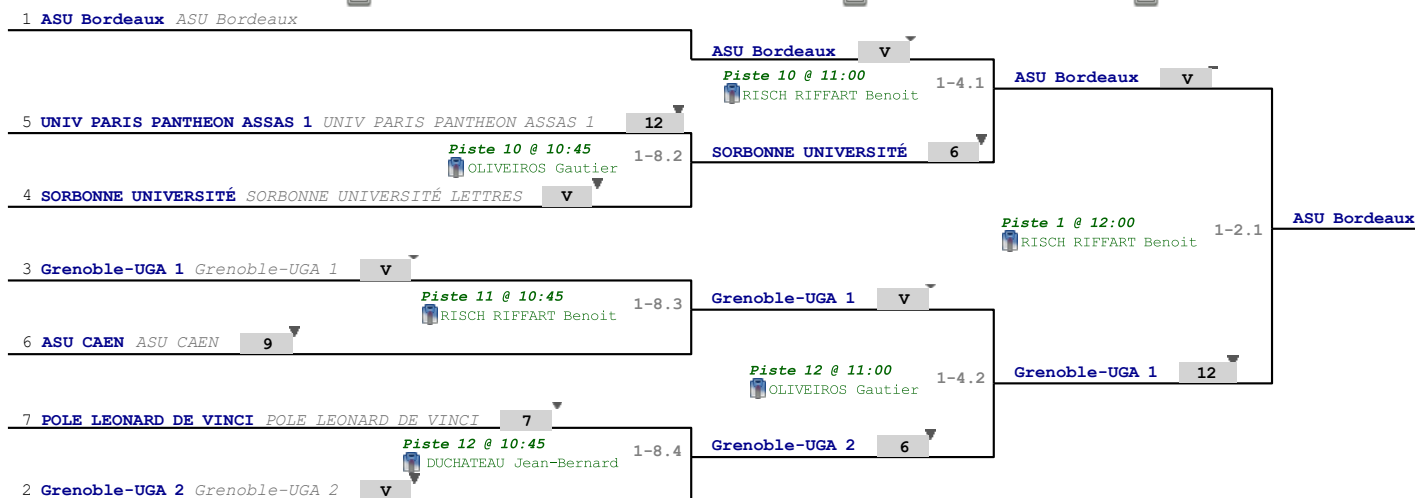

## Classement

niveau	rang d'entrée	place	nom	prénom	club	poule n°	Vict./Matches (%)	indice	Touches données
	1		ASU Bordeaux		ASU Bordeaux	1	1000	37	90
	2		Grenoble-UGA 2		Grenoble-UGA 2	1	833	31	88
	3		Grenoble-UGA 1		Grenoble-UGA 1	1	666	35	80
	4		SORBONNE UNIVERSITÉ		SORBONNE UNIVERSITÉ LETTRES	1	333	-8	63
	5		UNIV PARIS PANTHEON ASSAS 1		UNIV PARIS PANTHEON ASSAS 1	1	333	-27	58
	6		ASU CAEN		ASU CAEN	1	166	-31	52
	7		POLE LEONARD DE VINCI		POLE LEONARD DE VINCI	1	166	-37	50

# Tableau

Tableau de 8

...

Finale

✓ Tableau de 8

✓ Demi-finale

✓ Finale

# Tableau

## Classement

place	nom	prénom	club
1	ASU Bordeaux		ASU Bordeaux
2	Grenoble-UGA 1		Grenoble-UGA 1
3	Grenoble-UGA 2		Grenoble-UGA 2
4	SORBONNE UNIVERSITÉ		SORBONNE UNIVERSITÉ LETTRES
5	UNIV PARIS PANTHEON ASSAS 1		UNIV PARIS PANTHEON ASSAS 1
6	ASU CAEN		ASU CAEN
7	POLE LEONARD DE VINCI		POLE LEONARD DE VINCI