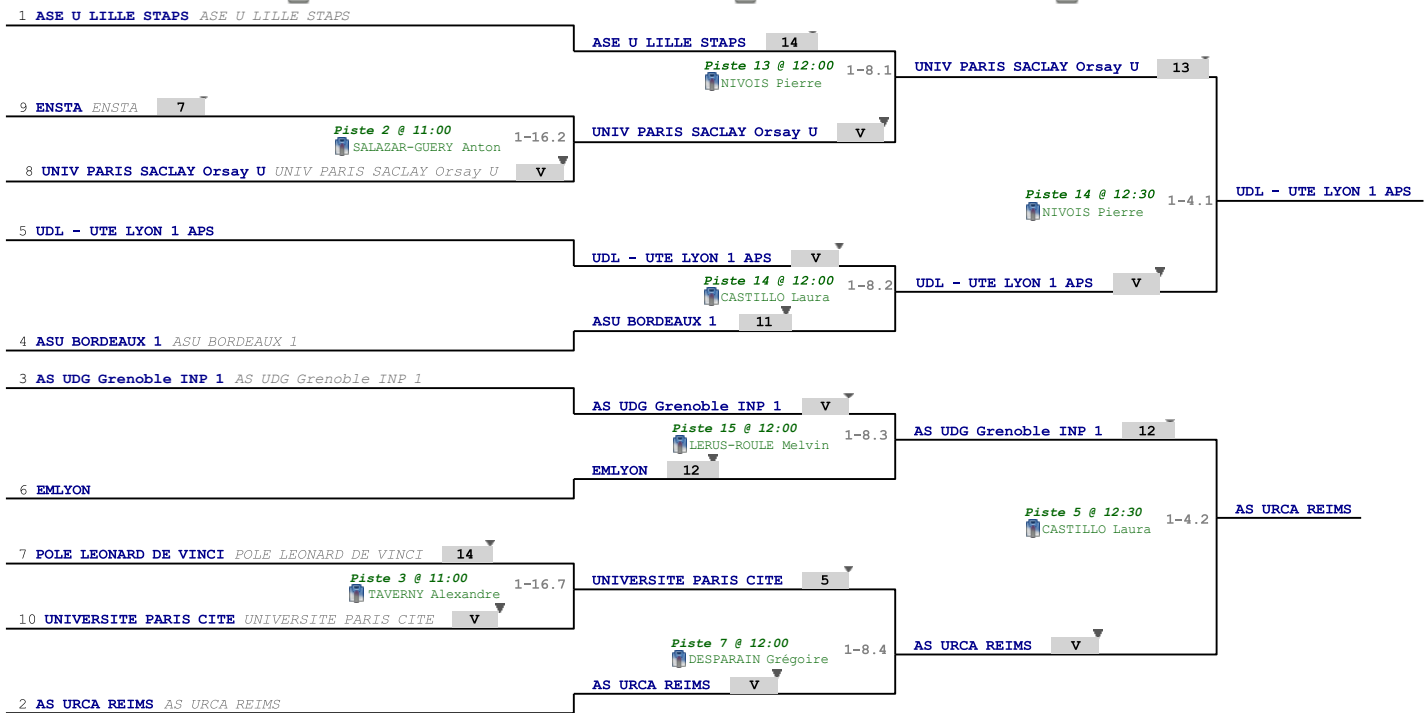

Poules

Tour n° 1

Classement

niveau	rang	d'entrée	place	nom	prénom	club	poule n°	Vict./Matches (%)	indice	Touches données
	1			ASE U LILLE STAPS		ASE U LILLE STAPS	1	1000	26	60
	2			AS URCA REIMS		AS URCA REIMS	2	1000	24	60
	3			AS UDG Grenoble INP 1		AS UDG Grenoble INP 1	2	750	14	54
	4			ASU BORDEAUX 1		ASU BORDEAUX 1	1	750	1	51
	5			UDL - UTE LYON 1 APS			1	500	13	58
	6			EMLYON			2	500	-1	46
	7			POLE LEONARD DE VINCI		POLE LEONARD DE VINCI	1	250	-8	46
	8			UNIV PARIS SACLAY Orsay U		UNIV PARIS SACLAY Orsay U	2	250	-11	46
	9			ENSTA		ENSTA	2	0	-26	34
	10			UNIVERSITE PARIS CITE		UNIVERSITE PARIS CITE	1	0	-32	28

Tableau

Tableau de 16

...

Demi-finale

✓ Tableau de 16

✓ Tableau de 8

✓ Demi-finale

Tableau

Finale

...

Vainqueur

✓ Finale

5 UDL - UTE LYON 1 APS

11

Piste 1 @ 13:00

CHOLLEY Auxane

1-2.1

AS URCA REIMS

2 AS URCA REIMS

AS URCA REIMS

V

Tableau

Classement

place	nom	prénom	club
1	AS URCA REIMS		AS URCA REIMS
2	UDL - UTE LYON 1 APS		
3	AS UDG Grenoble INP 1		AS UDG Grenoble INP 1
4	UNIV PARIS SACLAY Orsay U		UNIV PARIS SACLAY Orsay U
5	ASE U LILLE STAPS		ASE U LILLE STAPS
6	ASU BORDEAUX 1		ASU BORDEAUX 1
7	EMLYON		
8	UNIVERSITE PARIS CITE		UNIVERSITE PARIS CITE
9	POLE LEONARD DE VINCI		POLE LEONARD DE VINCI
10	ENSTA		ENSTA