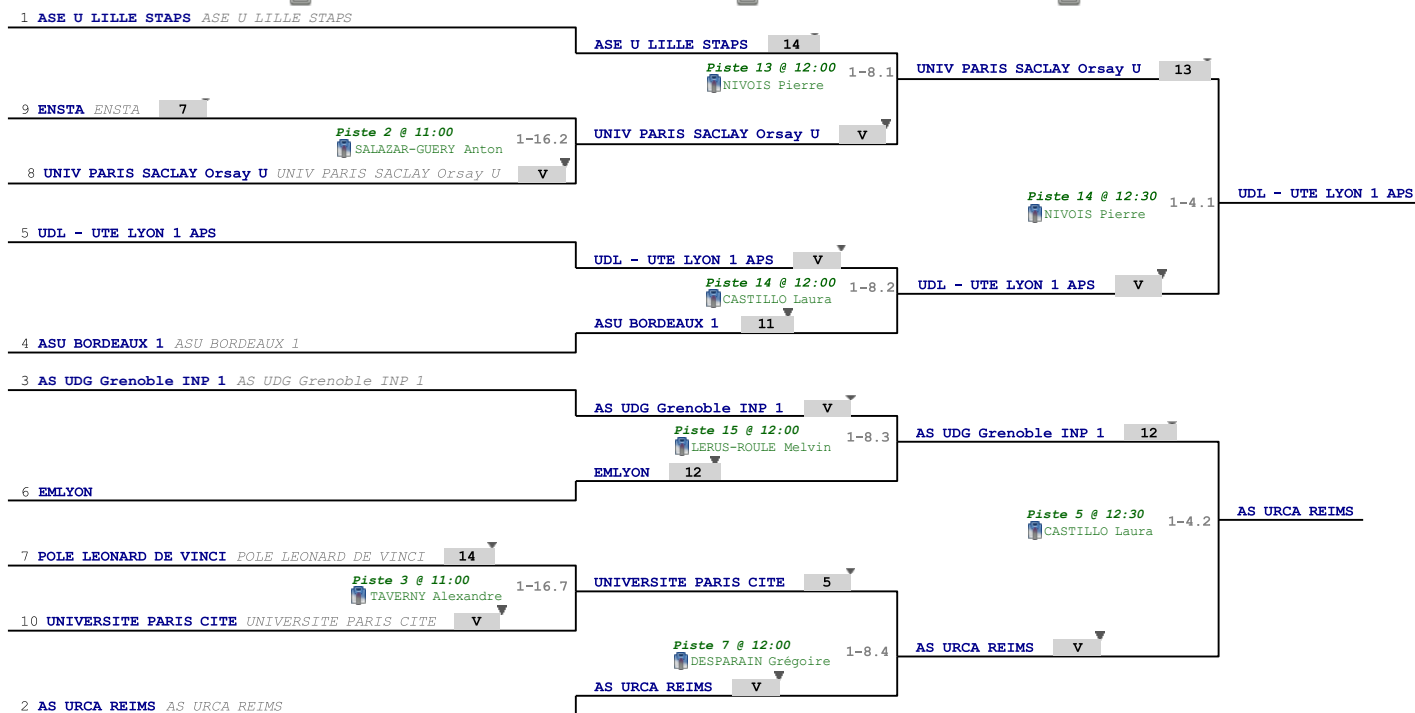

Poules

Tour n° 1

Classement

| niveau | rang | d'entrée | place | nom | prénom | club | poule n° | Vict./Matches (%) | indice | Touches données |
|--------|------|----------|-------|---------------------------|--------|---------------------------|----------|-------------------|--------|-----------------|
| | 1 | | | ASE U LILLE STAPS | | ASE U LILLE STAPS | 1 | 1000 | 26 | 60 |
| | 2 | | | AS URCA REIMS | | AS URCA REIMS | 2 | 1000 | 24 | 60 |
| | 3 | | | AS UDG Grenoble INP 1 | | AS UDG Grenoble INP 1 | 2 | 750 | 14 | 54 |
| | 4 | | | ASU BORDEAUX 1 | | ASU BORDEAUX 1 | 1 | 750 | 1 | 51 |
| | 5 | | | UDL - UTE LYON 1 APS | | | 1 | 500 | 13 | 58 |
| | 6 | | | EMLYON | | | 2 | 500 | -1 | 46 |
| | 7 | | | POLE LEONARD DE VINCI | | POLE LEONARD DE VINCI | 1 | 250 | -8 | 46 |
| | 8 | | | UNIV PARIS SACLAY Orsay U | | UNIV PARIS SACLAY Orsay U | 2 | 250 | -11 | 46 |
| | 9 | | | ENSTA | | ENSTA | 2 | 0 | -26 | 34 |
| | 10 | | | UNIVERSITE PARIS CITE | | UNIVERSITE PARIS CITE | 1 | 0 | -32 | 28 |

Tableau

Tableau de 16

...

Demi-finale

✓ Tableau de 16

✓ Tableau de 8

✓ Demi-finale

Tableau

Finale

...

Vainqueur

✓ Finale

5 UDL - UTE LYON 1 APS

11

Piste 1 @ 13:00

CHOLLEY Auxane

1-2.1

AS URCA REIMS

2 AS URCA REIMS

AS URCA REIMS

V

Tableau

Classement

| place | nom | prénom | club |
|-------|---------------------------|--------|---------------------------|
| 1 | AS URCA REIMS | | AS URCA REIMS |
| 2 | UDL - UTE LYON 1 APS | | |
| 3 | AS UDG Grenoble INP 1 | | AS UDG Grenoble INP 1 |
| 4 | UNIV PARIS SACLAY Orsay U | | UNIV PARIS SACLAY Orsay U |
| 5 | ASE U LILLE STAPS | | ASE U LILLE STAPS |
| 6 | ASU BORDEAUX 1 | | ASU BORDEAUX 1 |
| 7 | EMLYON | | |
| 8 | UNIVERSITE PARIS CITE | | UNIVERSITE PARIS CITE |
| 9 | POLE LEONARD DE VINCI | | POLE LEONARD DE VINCI |
| 10 | ENSTA | | ENSTA |