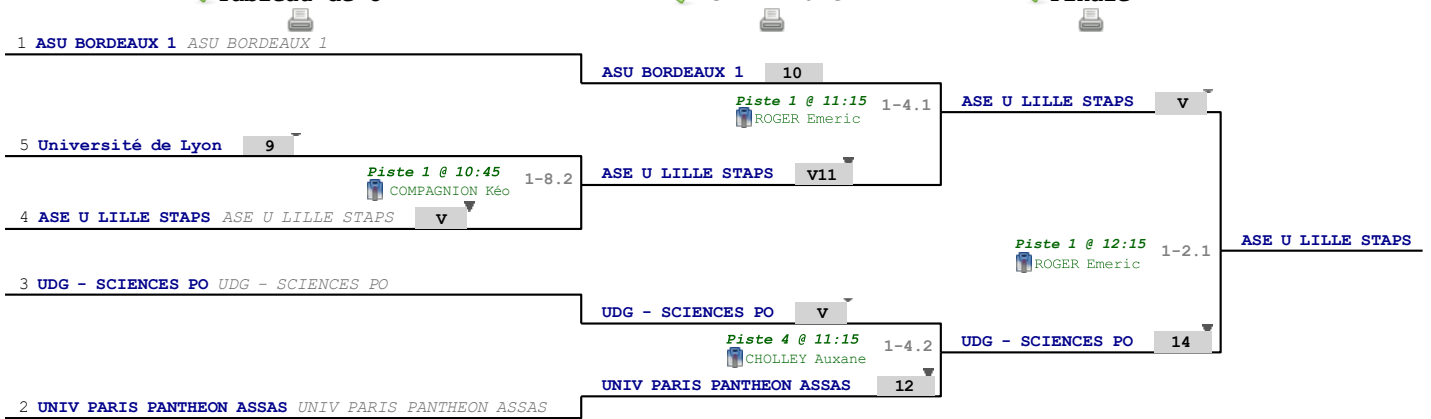

## Classement

niveau	rang	d'entrée	place	nom	prénom	club	poule n°	Vict./Matches (%)	indice	Touches données
	1			ASU BORDEAUX 1		ASU BORDEAUX 1	1	1000	13	60
	2			UNIV PARIS PANTHEON ASSAS		UNIV PARIS PANTHEON ASSAS	1	750	7	58
	3			UDG - SCIENCES PO		UDG - SCIENCES PO	1	500	1	54
	4			ASE U LILLE STAPS		ASE U LILLE STAPS	1	250	0	51
	5			Université de Lyon			1	0	-21	39

# Tableau

Tableau de 8

...

Finale

Tableau de 8

Demi-finale

Finale

# Tableau

## Classement

place	nom	prénom	club
1	ASE U LILLE STAPS		ASE U LILLE STAPS
2	UDG - SCIENCES PO		UDG - SCIENCES PO
3	UNIV PARIS PANTHEON ASSAS		UNIV PARIS PANTHEON ASSAS
4	ASU BORDEAUX 1		ASU BORDEAUX 1
5	Université de Lyon		