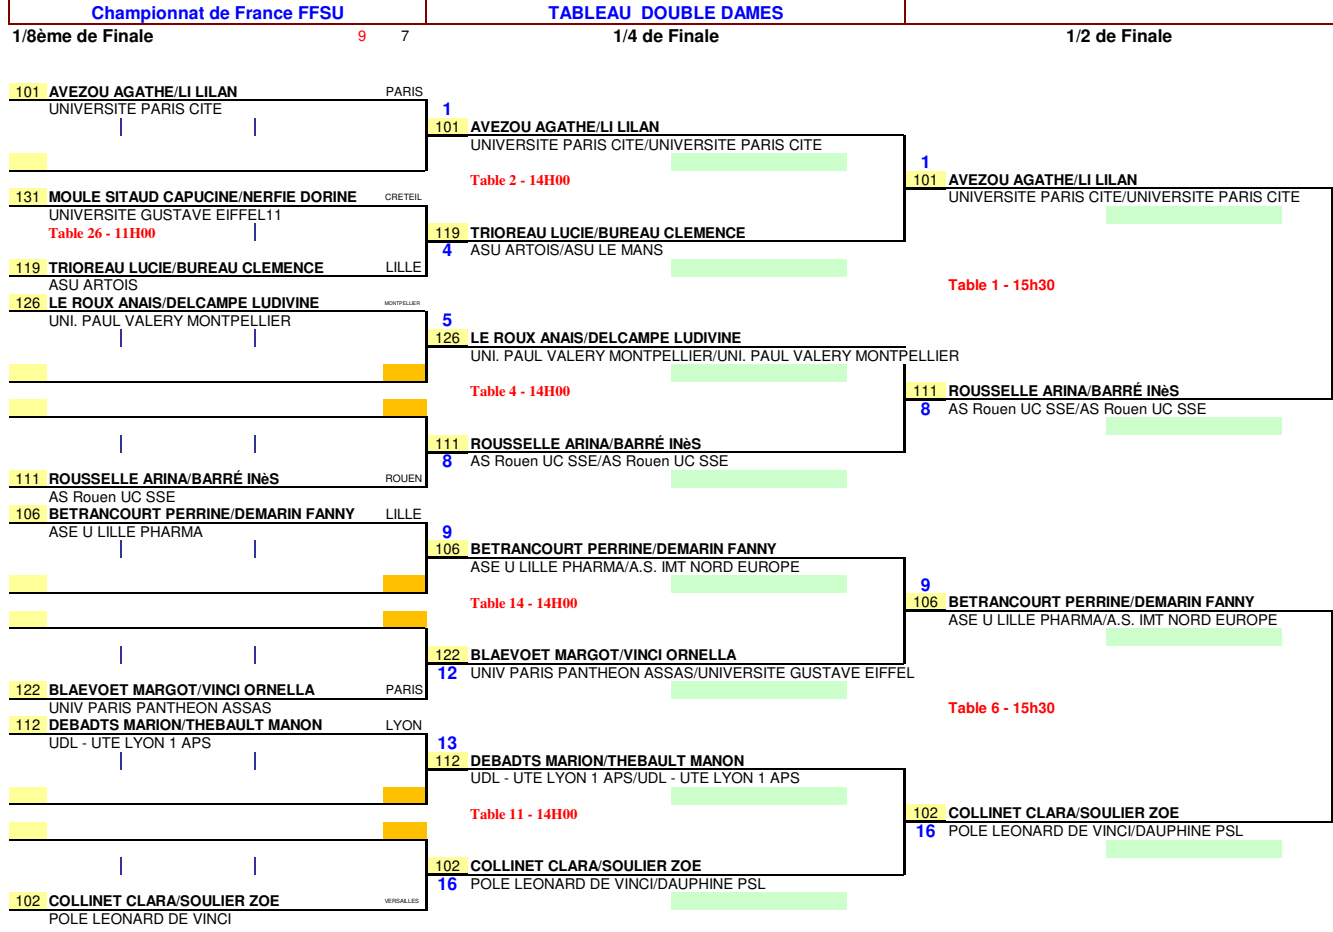

1 **101** **AVEZOU AGATHE/LI LILAN**
UNIVERSITE PARIS CITE - PARIS

Table 1 - 15h30

101 **AVEZOU AGATHE/LI LILAN**
UNIVERSITE PARIS CITE - PARIS

16 **111** **ROUSSELLE ARINA/BARRÉ INès**
AS Rouen UC SSE - ROUEN

Table 3 - 16h45

101 **AVEZOU AGATHE/LI LILAN**
UNIVERSITE PARIS CITE - PARIS

Championnes de France

17 **106** **BETRANCOURT PERRINE/DEMARIN FANNY**
ASE U LILLE PHARMA - LILLE

Table 6 - 15h30

102 **COLLINET CLARA/SOULIER ZOE**
POLE LEONARD DE VINCI - VERSAILLES

32 **102** **COLLINET CLARA/SOULIER ZOE**
POLE LEONARD DE VINCI - VERSAILLES

SAISON 2025/2025

Tableau Final

jeudi 27 mars 2025

Championnat de France FFSU

TABLEAU DOUBLE DAMES

Championnat de France FFSU

SAISON 2025/2025

TABLEAU DOUBLE DAMES

Finale