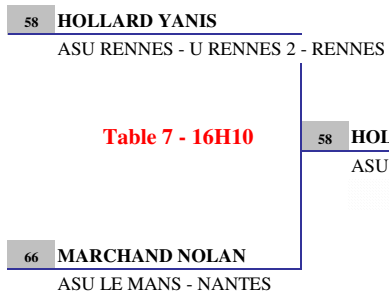

SAISON 2024 /2025

Tableau Final

Table 6 - 17H00

jeudi 27 mars 2025

Championnat de France FFSU

TABLEAU MESSIEURS CFU2

Place 3/4

Table 8 - 17H00

Championnat de France FFSU

TABLEAU MESSIEURS CFU2

1/16ème de Finale

24

1/8ème de Finale

1/4 de Finale

1/2 de Finale

Finale