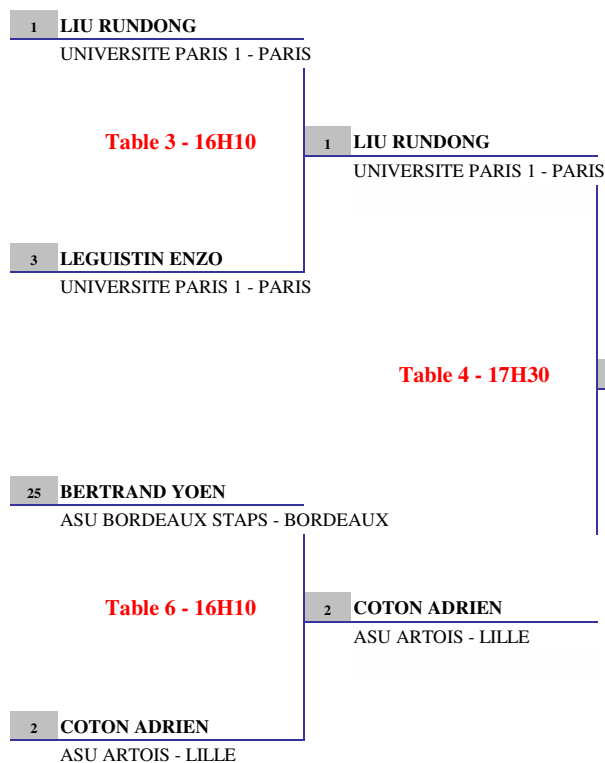

SAISON 2024 /2025

Tableau Final

3ème

jeudi 27 mars 2025

Championnat de France FFSU

TABLEAU MESSIEURS CFU1

Place 3/4

Table 2 - 17H30

Championnat de France FFSU

TABLEAU MESSIEURS CFU1

1/16ème de Finale

32

1/8ème de Finale

1/4 de Finale

1/2 de Finale

Finale