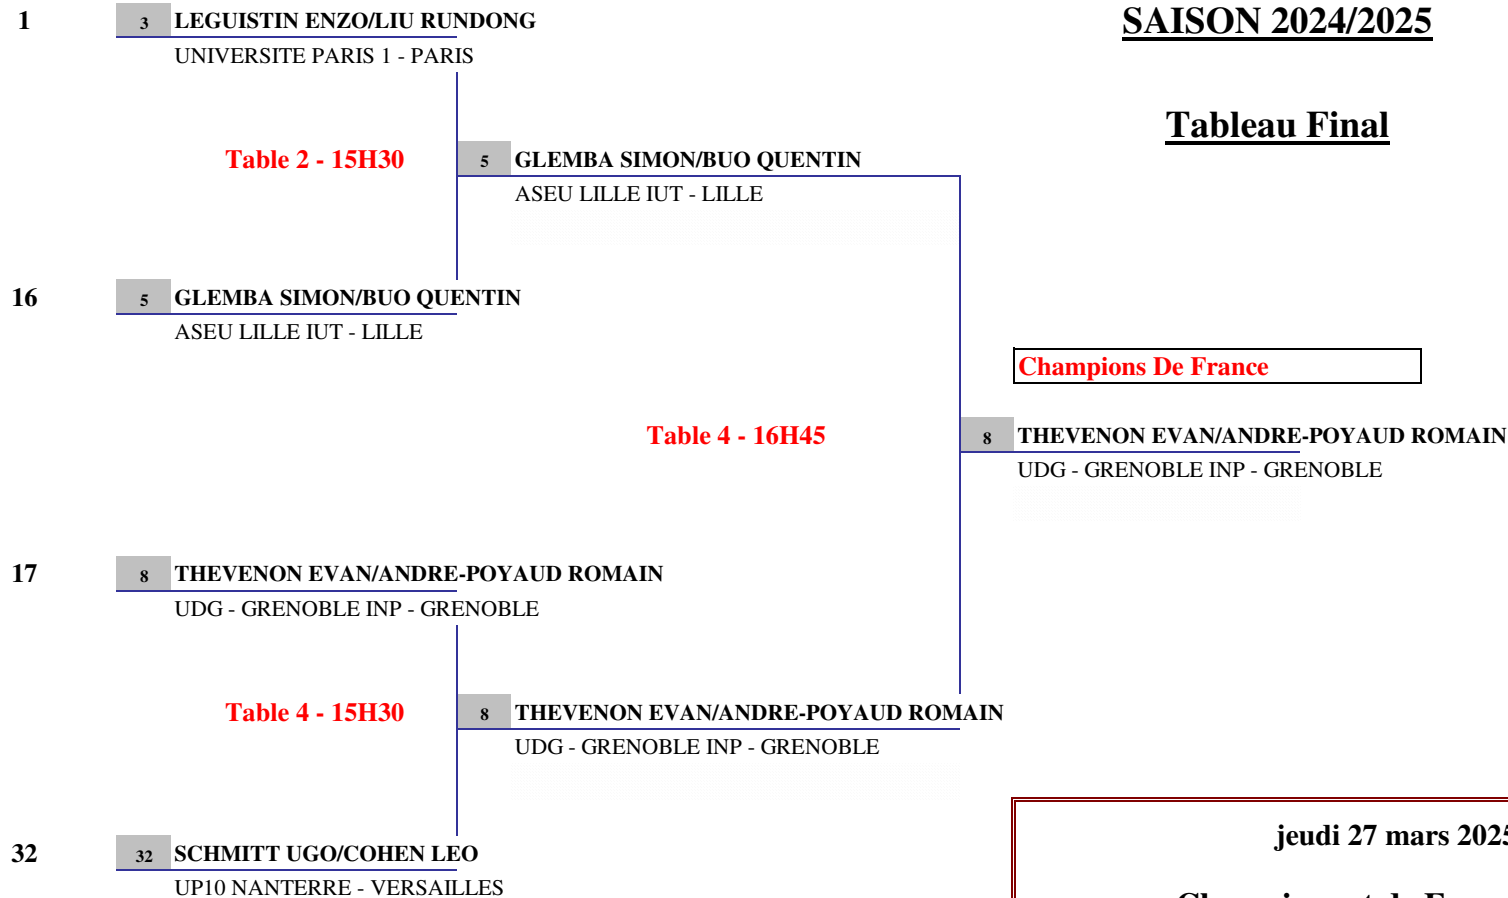

SAISON 2024/2025

Tableau Final

Champions De France

jeudi 27 mars 2025

Championnat de France FFSU

TABLEAU DOUBLES MESSIEURS

Championnat de France FFSU

TABLEAU DOUBLES MESSIEURS