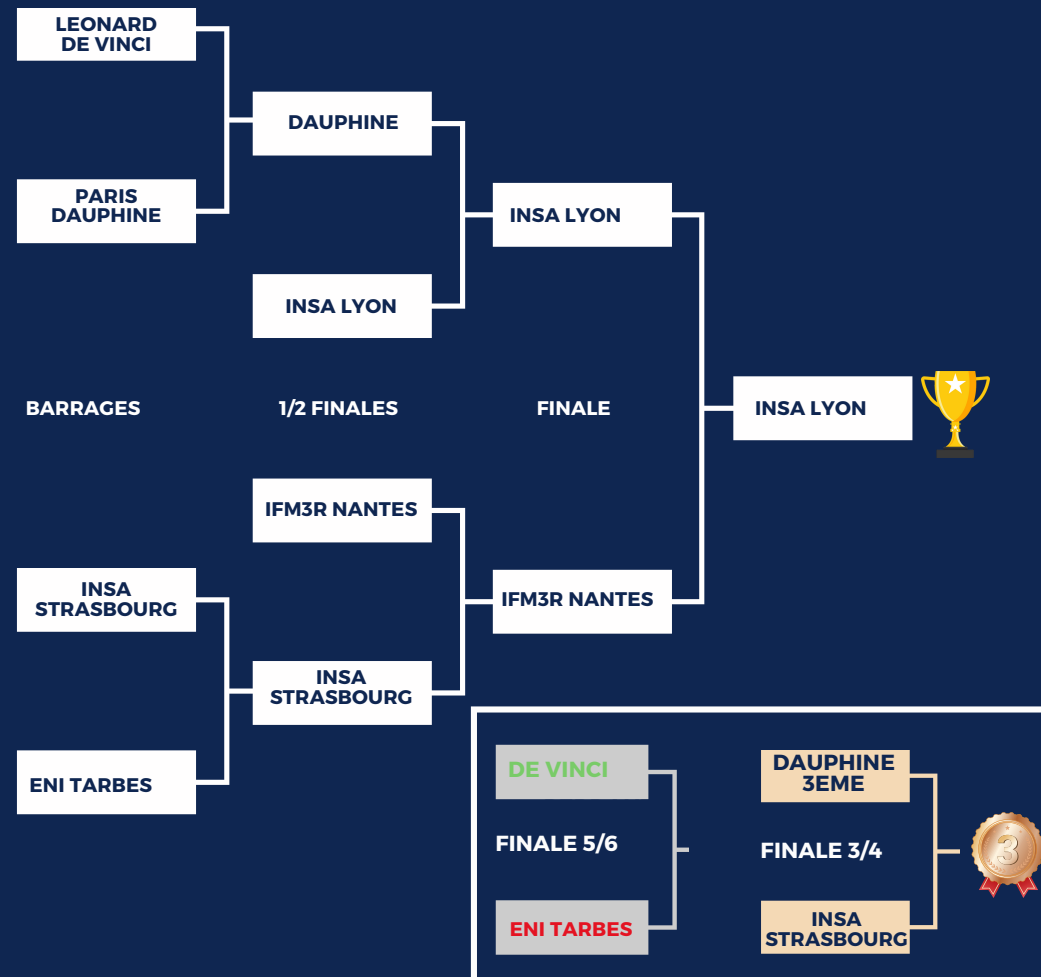

TABLEAU

N1 FÉMININ

FF SPORT U
LIGUE PARIS ILE-DE-FRANCE

POULE A

CLASSEMENT

IFPEK RENNES 2
SC PO BORDEAUX 1
SC PO PARIS 3

POULE B

CLASSEMENT

INSA LYON 2
PARIS DAUPHINE 1
NEOMA REIMS 3

TABLEAU

N1 MASCULIN

FF SPORT U
LIGUE PARIS ILE-DE-FRANCE

POULE A

CLASSEMENT

INSA LYON 1
PARIS DAUPHINE 3
INSA STRASBOURG 2

POULE B

CLASSEMENT

IFM3R NANTES 1
ENI TARBES 3
LEONARD DE VINCI 2

TABLEAU

N2 FÉMININ

FF SPORT U
LIGUE PARIS ILE-DE-FRANCE

POULE A

CLASSEMENT

- INSA RENNES 1
- INSA TOULOUSE 2
- CENTRALE SUPELEC 3