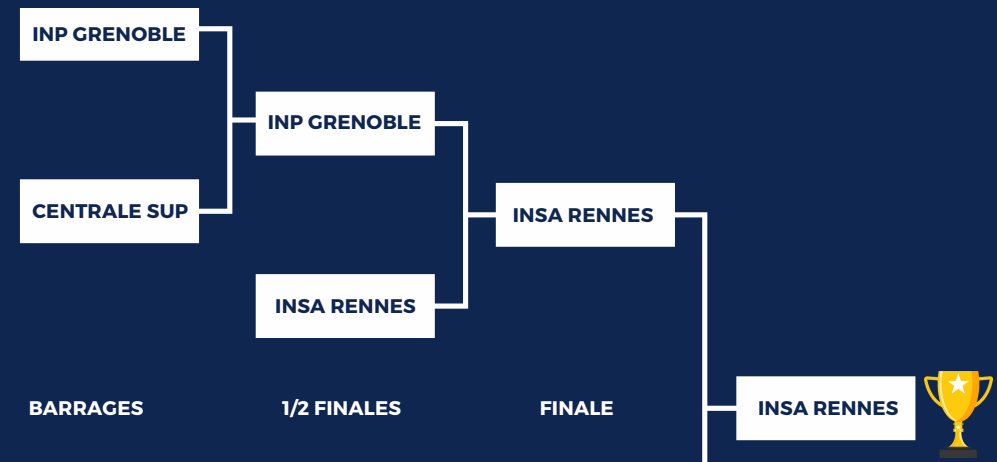

TABLEAU

N1 FÉMININ

FF SPORT U
LIGUE PARIS ILE-DE-FRANCE

POULE A

CLASSEMENT

IFPEK RENNES 2
SC PO BORDEAUX 1
SC PO PARIS 3

POULE B

CLASSEMENT

INSA LYON 2
PARIS DAUPHINE 1
NEOMA REIMS 3

TABLEAU

N1 MASCULIN

FF SPORT U
LIGUE PARIS ILE-DE-FRANCE

POULE A

CLASSEMENT

INSA LYON 1
PARIS DAUPHINE 3
INSA STRASBOURG 2

POULE B

CLASSEMENT

IFM3R NANTES 1
ENI TARBES 3
LEONARD DE VINCI 2

TABLEAU

N2 FÉMININ

FF SPORT U
LIGUE PARIS ILE-DE-FRANCE

POULE A

CLASSEMENT

- INSA RENNES 1
- INSA TOULOUSE 2
- CENTRALE SUPELEC 3

POULE B

CLASSEMENT

- POLYTECHNIQUE 3
- INP GENOBLE 2
- SKEMA LILLE 1

TABLEAU

N2 MASCULIN

FF SPORT U
LIGUE PARIS ILE-DE-FRANCE

POULE A

CLASSEMENT