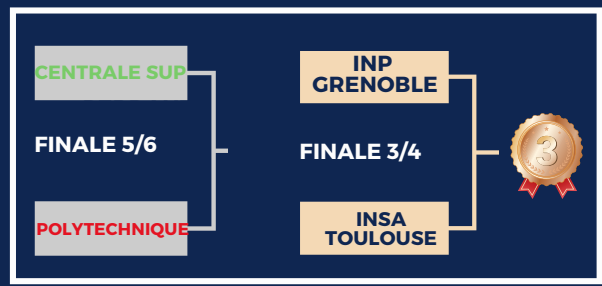

TABLEAU

N1 FÉMININ

FF SPORT U
LIGUE PARIS ILE-DE-FRANCE

POULE A

CLASSEMENT

IFPEK RENNES 2
SC PO BORDEAUX 1
SC PO PARIS 3

POULE B

CLASSEMENT

INSA LYON 2
PARIS DAUPHINE 1
NEOMA REIMS 3

TABLEAU

N1 MASCULIN

FF SPORT U
LIGUE PARIS ILE-DE-FRANCE

POULE A

CLASSEMENT

INSA LYON 1
PARIS DAUPHINE 3
INSA STRASBOURG 2

POULE B

CLASSEMENT

IFM3R NANTES 1
ENI TARBES 3
LEONARD DE VINCI 2

TABLEAU

N2 FÉMININ

FF SPORT U
LIGUE PARIS ILE-DE-FRANCE

POULE A

CLASSEMENT

- INSA RENNES 1
- INSA TOULOUSE 2
- CENTRALE SUPELEC 3

POULE B

CLASSEMENT

- POLYTECHNIQUE 3
- INP GENOBLE 2
- SKEMA LILLE 1

TABLEAU

N2 MASCULIN

FF SPORT U
LIGUE PARIS ILE-DE-FRANCE

POULE A

CLASSEMENT