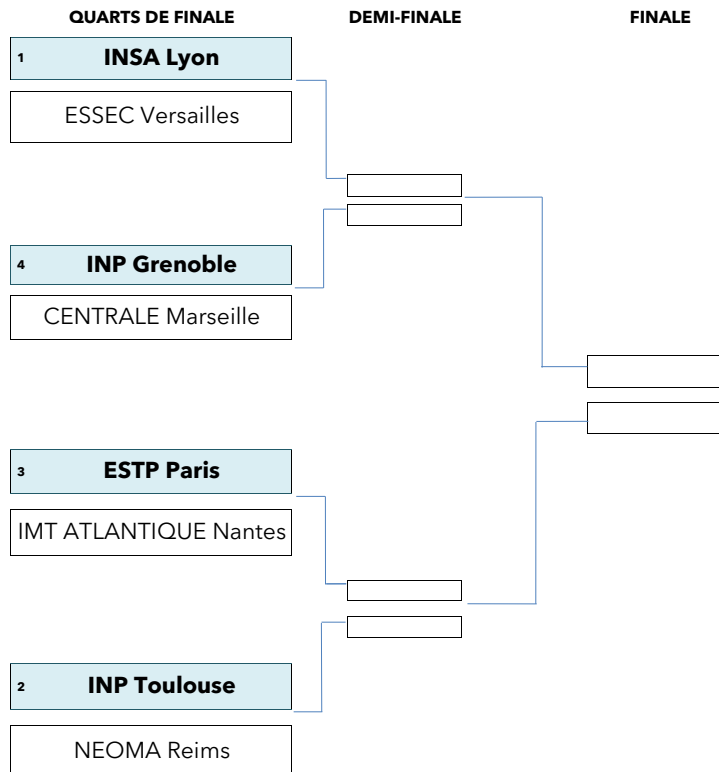

MAJ 19/03/2024

ASIESEG Lille forfait remplacée par NOEMA Reims

## CFE - RUGBY À XV JG

TIRAGE AU SORT 2024

Epernay, 21 & 22 mars 2024

| Equipes qualifiées    |
|-----------------------|
| CENTRALE Marseille    |
| INSA Lyon             |
| INP Grenoble          |
| INP Toulouse          |
| IMT ATLANTIQUE Nantes |
| ESTP Paris            |
| ESSEC Versailles      |
| NEOMA Reims           |

## CFE - RUGBY À XV JG

TIRAGE AU SORT 2024

Epernay, 21 & 22 mars 2024

MAJ 19/03/2024

CENTRALE Marseille et AGROSCAMPUS Ouest Rennes forfaits et non remplacées

| Equipes qualifiées   |
|----------------------|
| INSA Lyon            |
| SCIENCES PO Bordeaux |
| NEOMA Reims          |
| SCIENCES PO Paris    |
| EM Lyon              |
| CENTRALE Lyon        |