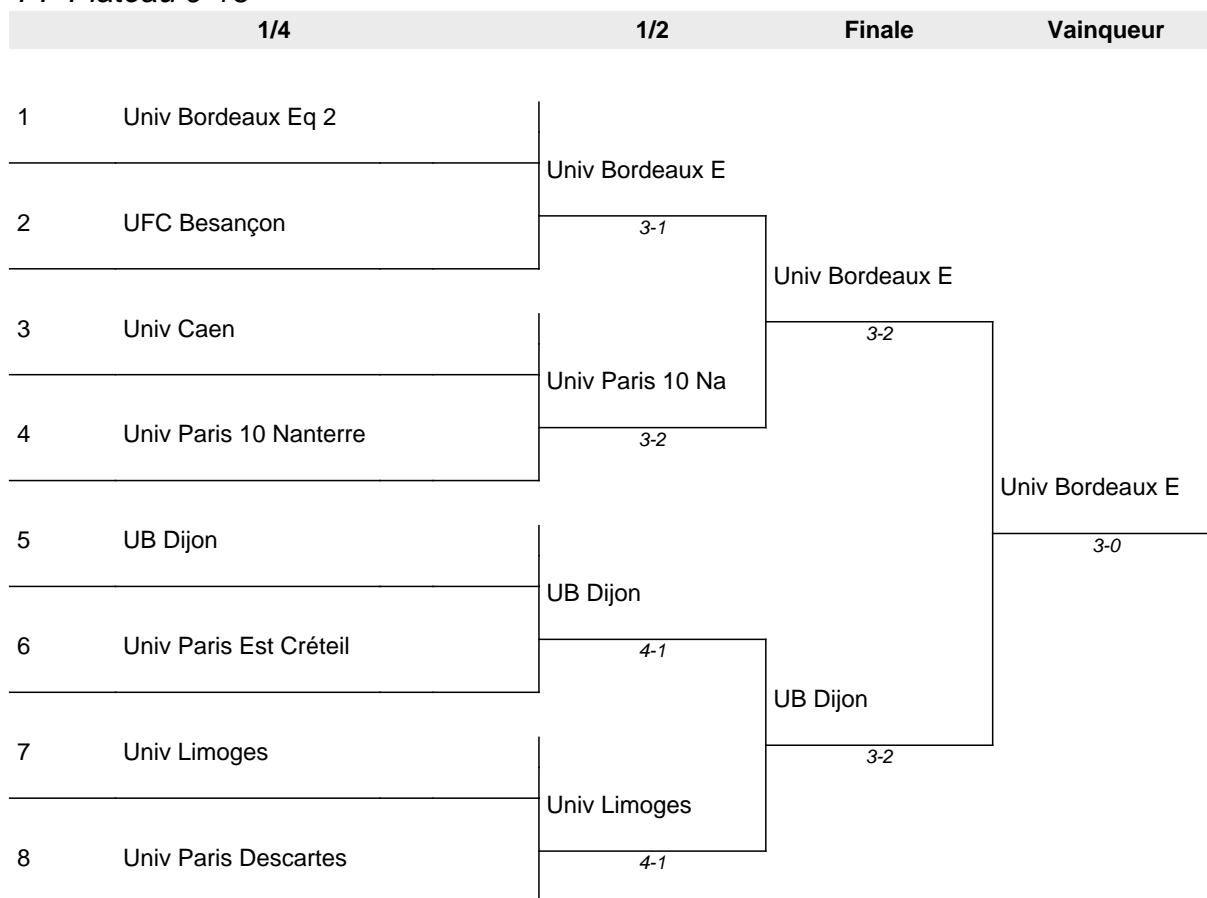

Talence - 1 et 2 juin 2022

Phase Finale - PF Plateau 5-8

PF Plateau 5-8

1/2		Finale	Vainqueur
1	Univ Lyon	Univ Lyon	Univ Rouen
2	Univ Aix-Marseille		
3	Univ Rouen		
4	Univ Rennes 2		
		3-0	
		3-2	

Equipe Championnat de France Universitaire 2022

Talence - 1 et 2 juin 2022

Phase Finale - P5-8 Plateau 7-8

P5-8 Plateau 7-8

	Finale	Vainqueur
1	Univ Aix-Marseille	Univ Rennes 2
2	Univ Rennes 2	
		3-0

Equipe Championnat de France Universitaire 2022

Talence - 1 et 2 juin 2022

Phase Finale - PF Plateau 9-16

PF Plateau 9-16

Equipe Championnat de France Universitaire 2022

Talence - 1 et 2 juin 2022

Phase Finale - P9-16 Plateau 11-12

P9-16 Plateau 11-12

Finale		Vainqueur
1	Univ Paris 10 Nanterre	Univ Paris 10 Na
2	Univ Limoges	
		3-0