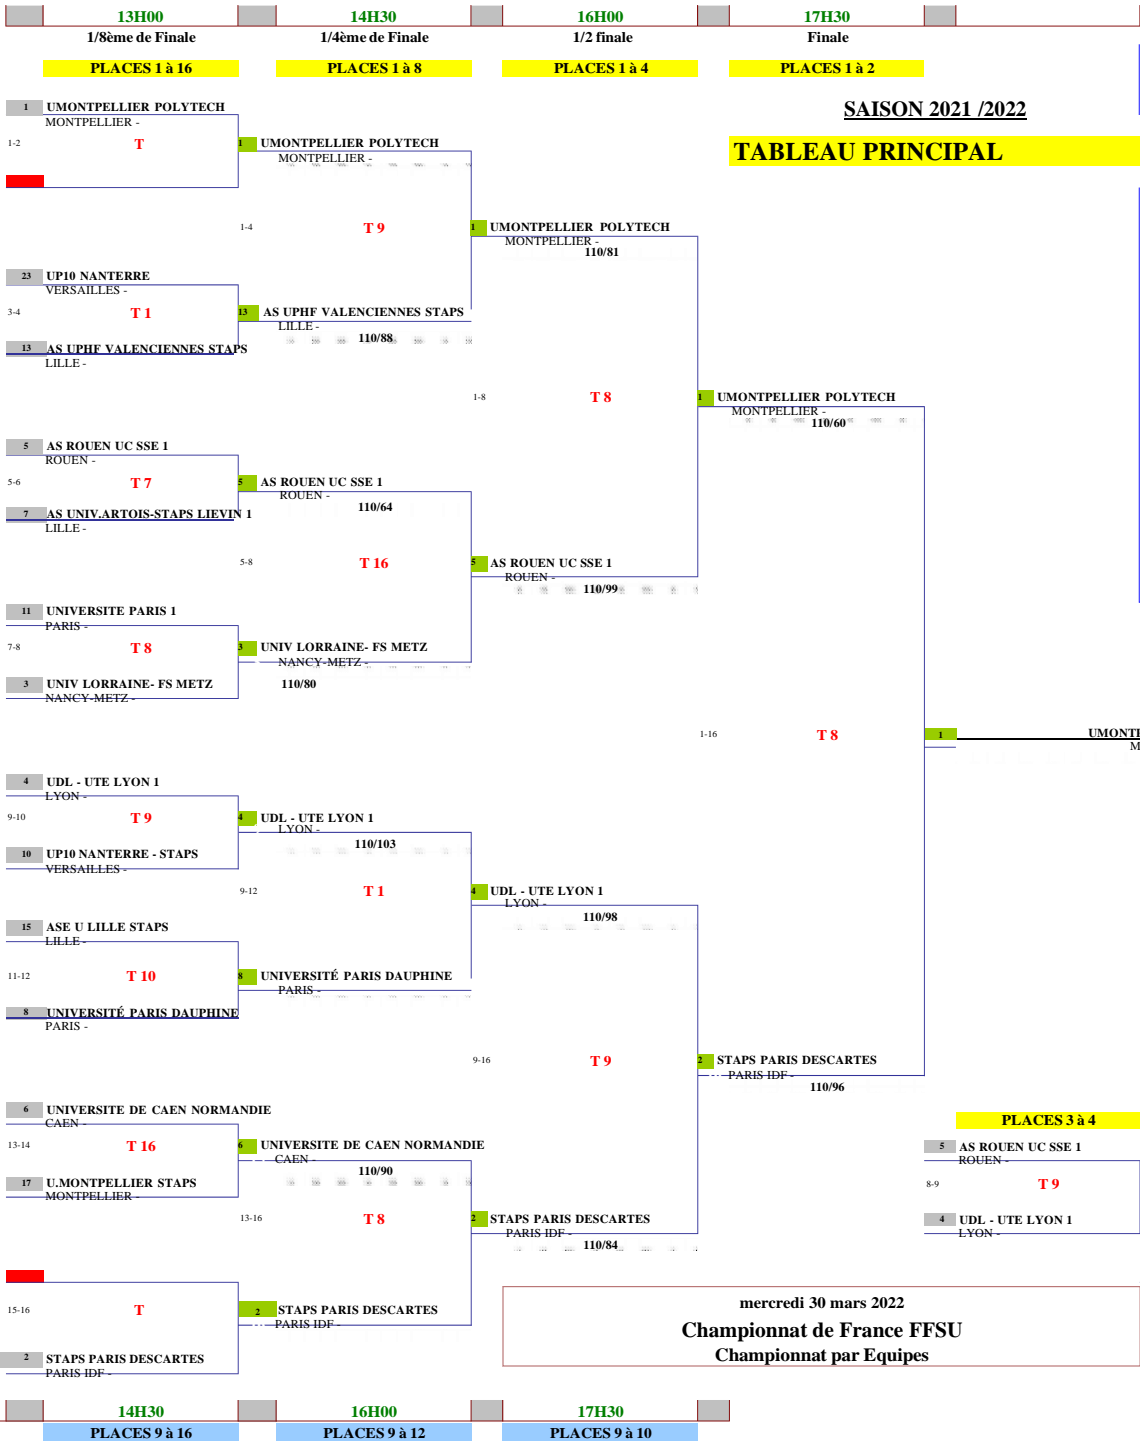

FEDERATION FRANCAISE DE TENNIS DE TABLE

Championnat de France FFSU

SAISON 2021 /2022

Lieu : BETHUNE (62)

30-mars-22

Championnat par Equipes

Place	Equipe	Académie
1	UMONTPPELLIER POLYTECH	MONTPELLIER
2	STAPS PARIS DESCARTES	PARIS IDF
3	UDL - UTE LYON 1	LYON
4	AS ROUEN UC SSE 1	ROUEN
5	UNIV LORRAINE- FS METZ	NANCY-METZ
6	UNIVERSITÉ PARIS DAUPHINE	PARIS
7	UNIVERSITE DE CAEN NORMANDIE	CAEN
8	AS UPHF VALENCIENNES STAPS	LILLE
9	AS UNIV.ARTOIS-STAPS LIEVIN 1	LILLE
10	U.MONTPELLIER STAPS	MONTPELLIER
11	UP10 NANTERRE - STAPS	VERSAILLES
12	UP10 NANTERRE	VERSAILLES
13	ASE U LILLE STAPS	LILLE
14	UNIVERSITE PARIS 1	PARIS
15	UDL - UTE LYON 2	LYON
16	ASU LE MANS	NANTES
17	INSA DE LYON	LYON
18	ASU LE MANS 2	NANTES
19	UNIVERSITE NANTES	NANTES
20	AS UNIV.ARTOIS-STAPS LIEVIN 2	LILLE
21	UNIVERSITE PARIS 2	PARIS
22	SORBONNE UNIVERSITÉ SCIENCES	PARIS
23	CENTRALESUPELEC SPORT	VERSAILLES
24	U. RENNES 1	RENNES
25	AS Rouen UC SSE 2	ROUEN
26	SORBONNE UNIVERSITÉ POLYTEC	PARIS

Nom du Juge Arbitre :

Signature :

mercredi 30 mars 2022
Championnat de France FFSU
Championnat par Equipes