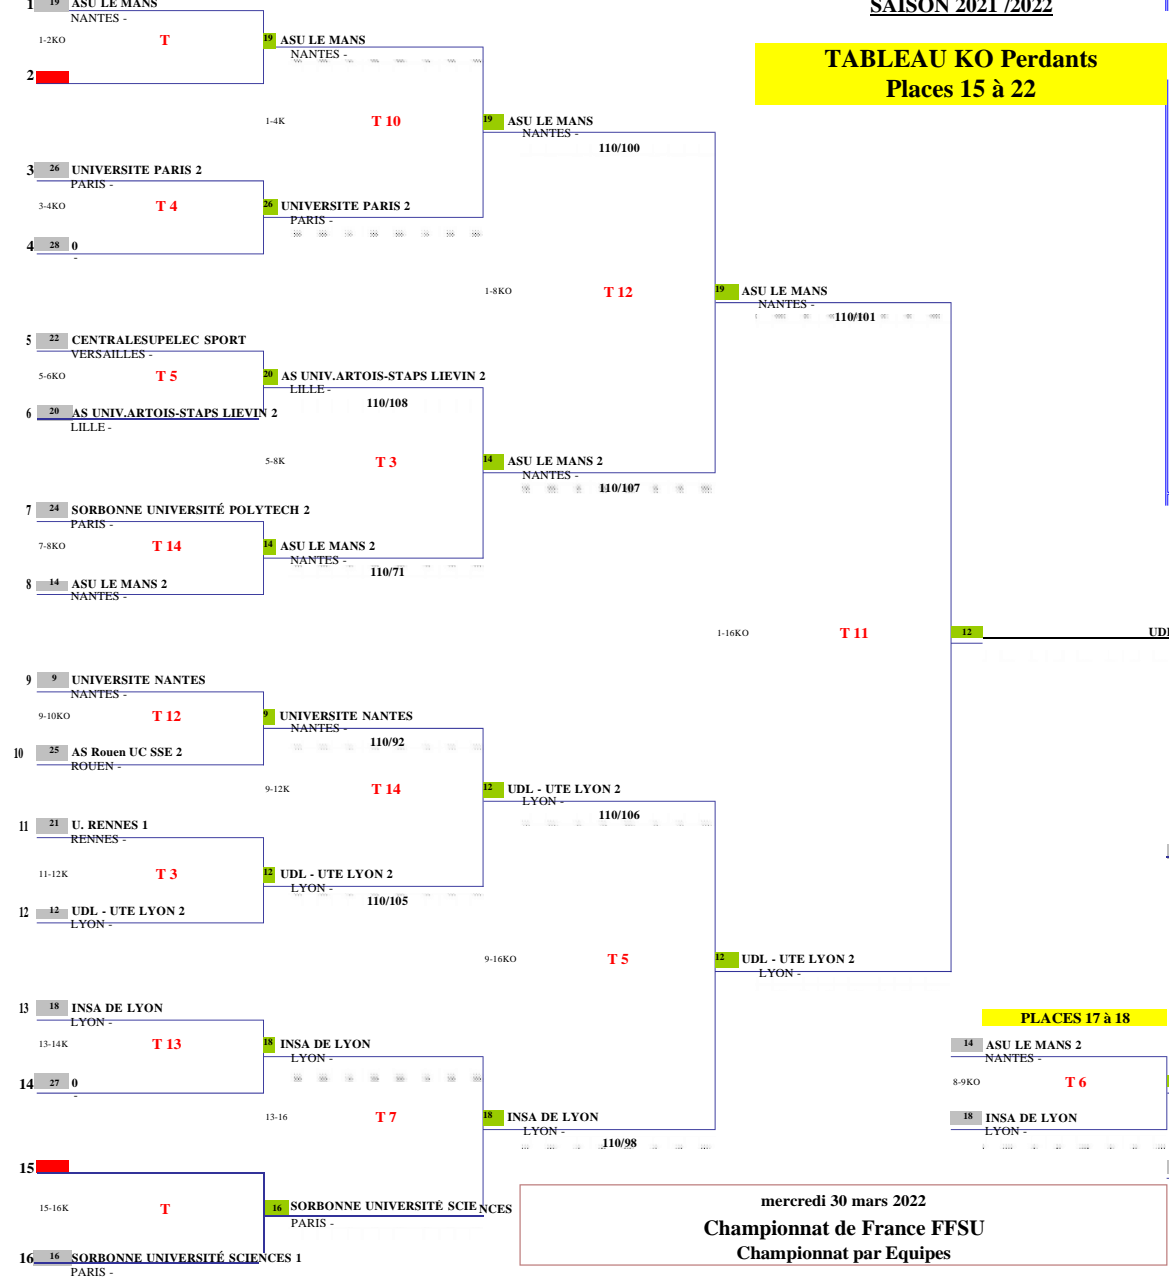

FEDERATION FRANCAISE DE TENNIS DE TABLE

Championnat de France FFSU

SAISON 2021 /2022

Lieu : BETHUNE (62)

30-mars-22

Championnat par Equipes

| Place | Equipe | Académie |
|-------|-------------------------------|-------------|
| 1 | UMONTPPELLIER POLYTECH | MONTPELLIER |
| 2 | STAPS PARIS DESCARTES | PARIS IDF |
| 3 | UDL - UTE LYON 1 | LYON |
| 4 | AS ROUEN UC SSE 1 | ROUEN |
| 5 | UNIV LORRAINE- FS METZ | NANCY-METZ |
| 6 | UNIVERSITÉ PARIS DAUPHINE | PARIS |
| 7 | UNIVERSITE DE CAEN NORMANDIE | CAEN |
| 8 | AS UPHF VALENCIENNES STAPS | LILLE |
| 9 | AS UNIV.ARTOIS-STAPS LIEVIN 1 | LILLE |
| 10 | U.MONTPELLIER STAPS | MONTPELLIER |
| 11 | UP10 NANTERRE - STAPS | VERSAILLES |
| 12 | UP10 NANTERRE | VERSAILLES |
| 13 | ASE U LILLE STAPS | LILLE |
| 14 | UNIVERSITE PARIS 1 | PARIS |
| 15 | UDL - UTE LYON 2 | LYON |
| 16 | ASU LE MANS | NANTES |
| 17 | INSA DE LYON | LYON |
| 18 | ASU LE MANS 2 | NANTES |
| 19 | UNIVERSITE NANTES | NANTES |
| 20 | AS UNIV.ARTOIS-STAPS LIEVIN 2 | LILLE |
| 21 | UNIVERSITE PARIS 2 | PARIS |
| 22 | SORBONNE UNIVERSITÉ SCIENCES | PARIS |
| 23 | CENTRALESUPELEC SPORT | VERSAILLES |
| 24 | U. RENNES 1 | RENNES |
| 25 | AS Rouen UC SSE 2 | ROUEN |
| 26 | SORBONNE UNIVERSITÉ POLYTEC | PARIS |
| | | |
| | | |
| | | |
| | | |

16H00 17H30

1/8ème de Finale 1/4ème de Finale 1/2 finale Finale

PLACES 15 à 28 PLACES 15 à 22 PLACES 15 à 18 PLACES 15 à 16

PLACES 19 à 22 PLACES 19 à 20

SAISON 2021 /2022

TABLEAU KO Perdants
Places 15 à 22

PLACES 21 à 22

PLACES 17 à 18

mercredi 30 mars 2022
Championnat de France FFSU
Championnat par Equipes

UDL - UTE LYON 2 LYON - 15ème

19 ASU LE MANS 16ème

18 INSA DE LYON LYON - 17ème

14 ASU LE MANS 2 18ème

14H30 PLACES 23 à 28 16H00 PLACES 23 à 26 17H30 PLACES 23 à 24