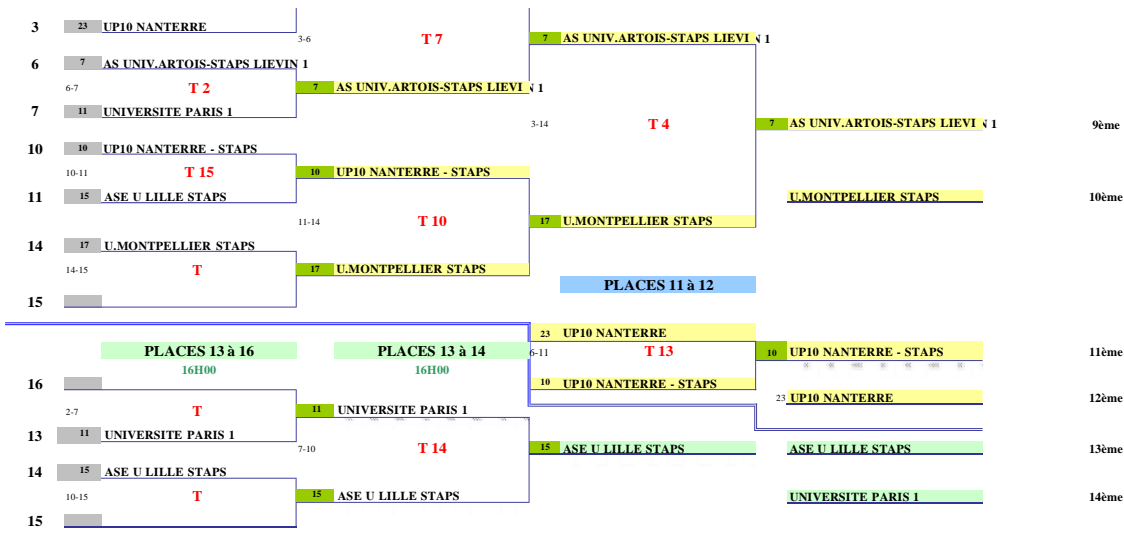

mercredi 30 mars 2022
Championnat de France FFSU
Championnat par Equipes