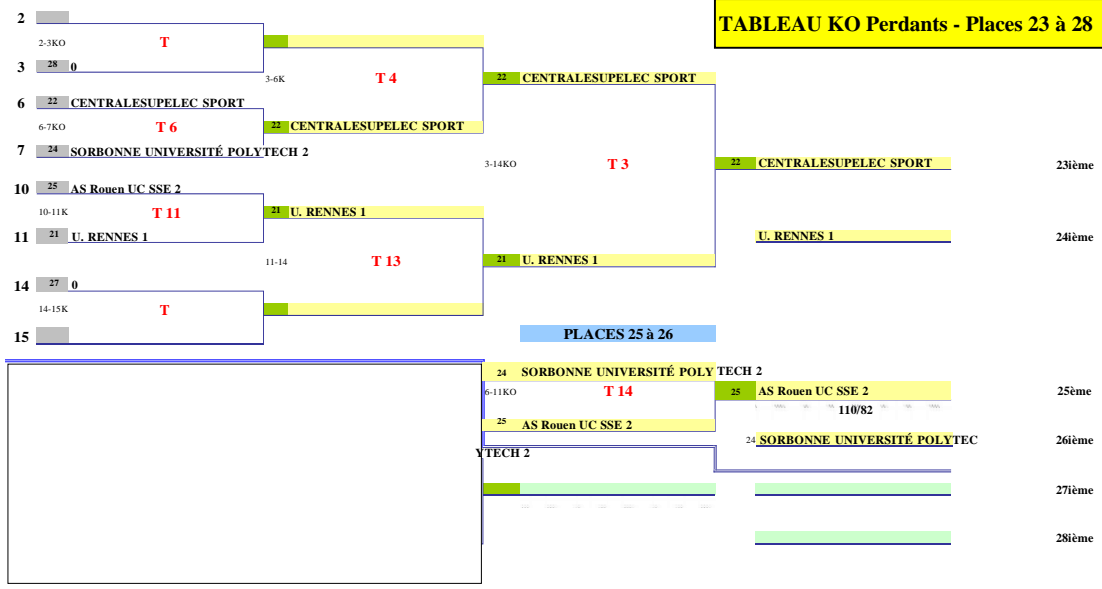

FEDERATION FRANCAISE DE TENNIS DE TABLE

Championnat de France FFSU

SAISON 2021 /2022

Lieu : BETHUNE (62)

30-mars-22

Championnat par Equipes

| Place | Equipe | Académie |
|-------|-------------------------------|-------------|
| 1 | UMONTPPELLIER POLYTECH | MONTPELLIER |
| 2 | STAPS PARIS DESCARTES | PARIS IDF |
| 3 | UDL - UTE LYON 1 | LYON |
| 4 | AS ROUEN UC SSE 1 | ROUEN |
| 5 | UNIV LORRAINE- FS METZ | NANCY-METZ |
| 6 | UNIVERSITÉ PARIS DAUPHINE | PARIS |
| 7 | UNIVERSITE DE CAEN NORMANDIE | CAEN |
| 8 | AS UPHF VALENCIENNES STAPS | LILLE |
| 9 | AS UNIV.ARTOIS-STAPS LIEVIN 1 | LILLE |
| 10 | U.MONTPELLIER STAPS | MONTPELLIER |
| 11 | UP10 NANTERRE - STAPS | VERSAILLES |
| 12 | UP10 NANTERRE | VERSAILLES |
| 13 | ASE U LILLE STAPS | LILLE |
| 14 | UNIVERSITE PARIS 1 | PARIS |
| 15 | UDL - UTE LYON 2 | LYON |
| 16 | ASU LE MANS | NANTES |
| 17 | INSA DE LYON | LYON |
| 18 | ASU LE MANS 2 | NANTES |
| 19 | UNIVERSITE NANTES | NANTES |
| 20 | AS UNIV.ARTOIS-STAPS LIEVIN 2 | LILLE |
| 21 | UNIVERSITE PARIS 2 | PARIS |
| 22 | SORBONNE UNIVERSITÉ SCIENCES | PARIS |
| 23 | CENTRALESUPELEC SPORT | VERSAILLES |
| 24 | U. RENNES 1 | RENNES |
| 25 | AS Rouen UC SSE 2 | ROUEN |
| 26 | SORBONNE UNIVERSITÉ POLYTEC | PARIS |
| | | |
| | | |
| | | |
| | | |

16H00 17H30

1/8ème de Finale 1/4ème de Finale 1/2 finale Finale

PLACES 15 à 28 PLACES 15 à 22 PLACES 15 à 18 PLACES 15 à 16

PLACES 19 à 22 PLACES 19 à 20

SAISON 2021 /2022

TABLEAU KO Perdants
Places 15 à 22

PLACES 21 à 22

PLACES 17 à 18

mercredi 30 mars 2022
Championnat de France FFSU
Championnat par Equipes

UDL - UTE LYON 2 LYON - 15ème

19 ASU LE MANS 16ème

18 INSA DE LYON LYON - 17ème

14 ASU LE MANS 2 18ème

14H30 PLACES 23 à 28 16H00 PLACES 23 à 26 17H30 PLACES 23 à 24

TABLEAU KO Perdants - Places 23 à 28

mercredi 30 mars 2022
Championnat de France FFSU
 Championnat par Equipes