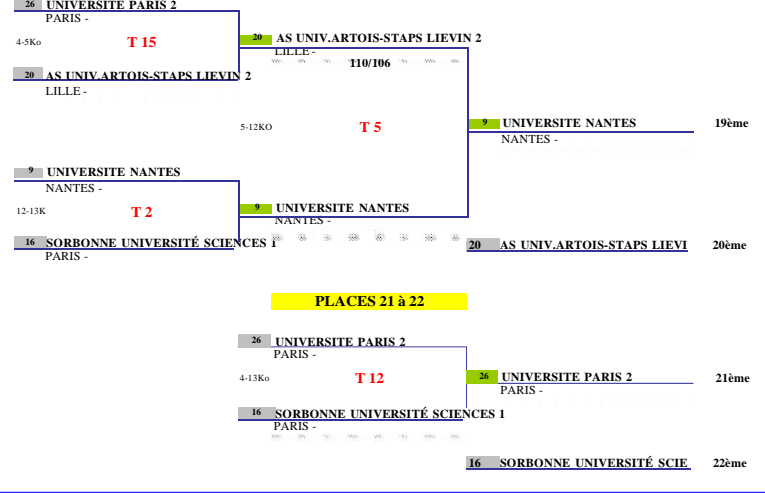

FEDERATION FRANCAISE DE TENNIS DE TABLE

Championnat de France FFSU

SAISON 2021 /2022

Lieu : BETHUNE (62)

30-mars-22

Championnat par Equipes

| Place | Equipe | Académie |
|-------|-------------------------------|-------------|
| 1 | UMONTPPELLIER POLYTECH | MONTPELLIER |
| 2 | STAPS PARIS DESCARTES | PARIS IDF |
| 3 | UDL - UTE LYON 1 | LYON |
| 4 | AS ROUEN UC SSE 1 | ROUEN |
| 5 | UNIV LORRAINE- FS METZ | NANCY-METZ |
| 6 | UNIVERSITÉ PARIS DAUPHINE | PARIS |
| 7 | UNIVERSITE DE CAEN NORMANDIE | CAEN |
| 8 | AS UPHF VALENCIENNES STAPS | LILLE |
| 9 | AS UNIV.ARTOIS-STAPS LIEVIN 1 | LILLE |
| 10 | U.MONTPELLIER STAPS | MONTPELLIER |
| 11 | UP10 NANTERRE - STAPS | VERSAILLES |
| 12 | UP10 NANTERRE | VERSAILLES |
| 13 | ASE U LILLE STAPS | LILLE |
| 14 | UNIVERSITE PARIS 1 | PARIS |
| 15 | UDL - UTE LYON 2 | LYON |
| 16 | ASU LE MANS | NANTES |
| 17 | INSA DE LYON | LYON |
| 18 | ASU LE MANS 2 | NANTES |
| 19 | UNIVERSITE NANTES | NANTES |
| 20 | AS UNIV.ARTOIS-STAPS LIEVIN 2 | LILLE |
| 21 | UNIVERSITE PARIS 2 | PARIS |
| 22 | SORBONNE UNIVERSITÉ SCIENCES | PARIS |
| 23 | CENTRALESUPELEC SPORT | VERSAILLES |
| 24 | U. RENNES 1 | RENNES |
| 25 | AS Rouen UC SSE 2 | ROUEN |
| 26 | SORBONNE UNIVERSITÉ POLYTEC | PARIS |
| | | |
| | | |
| | | |
| | | |

16H00 17H30

1/8ème de Finale 1/4ème de Finale 1/2 finale Finale

PLACES 15 à 28 PLACES 15 à 22 PLACES 15 à 18 PLACES 15 à 16

PLACES 19 à 22 PLACES 19 à 20

SAISON 2021 /2022

TABLEAU KO Perdants
Places 15 à 22

PLACES 21 à 22

PLACES 17 à 18

mercredi 30 mars 2022
Championnat de France FFSU
Championnat par Equipes

UDL - UTE LYON 2 LYON - 15ème

19 ASU LE MANS 16ème

18 INSA DE LYON LYON - 17ème

14 ASU LE MANS 2 18ème

14H30 PLACES 23 à 28 16H00 PLACES 23 à 26 17H30 PLACES 23 à 24