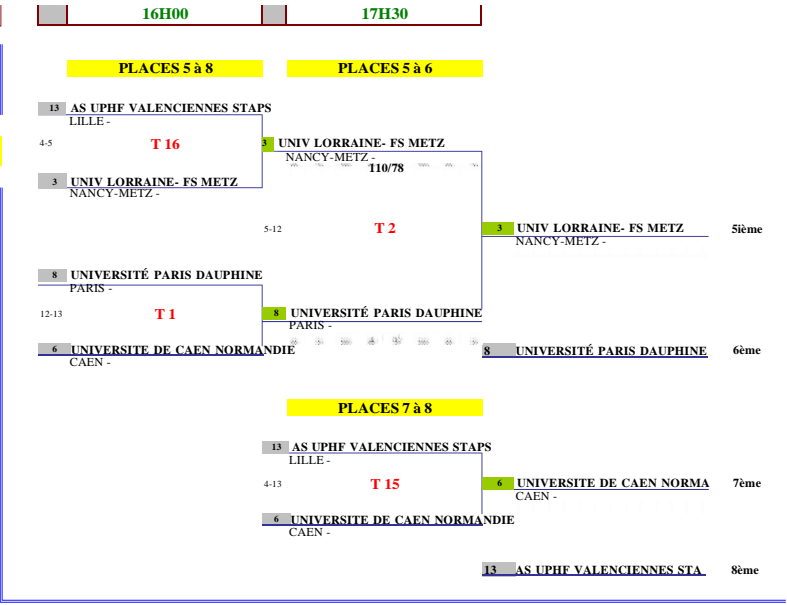

FEDERATION FRANCAISE DE TENNIS DE TABLE

Championnat de France FFSU

SAISON 2021 /2022

Lieu : BETHUNE (62)

30-mars-22

Championnat par Equipes

Place	Equipe	Académie
1	UMONTPPELLIER POLYTECH	MONTPELLIER
2	STAPS PARIS DESCARTES	PARIS IDF
3	UDL - UTE LYON 1	LYON
4	AS ROUEN UC SSE 1	ROUEN
5	UNIV LORRAINE- FS METZ	NANCY-METZ
6	UNIVERSITÉ PARIS DAUPHINE	PARIS
7	UNIVERSITE DE CAEN NORMANDIE	CAEN
8	AS UPHF VALENCIENNES STAPS	LILLE
9	AS UNIV.ARTOIS-STAPS LIEVIN 1	LILLE
10	U.MONTPELLIER STAPS	MONTPELLIER
11	UP10 NANTERRE - STAPS	VERSAILLES
12	UP10 NANTERRE	VERSAILLES
13	ASE U LILLE STAPS	LILLE
14	UNIVERSITE PARIS 1	PARIS
15	UDL - UTE LYON 2	LYON
16	ASU LE MANS	NANTES
17	INSA DE LYON	LYON
18	ASU LE MANS 2	NANTES
19	UNIVERSITE NANTES	NANTES
20	AS UNIV.ARTOIS-STAPS LIEVIN 2	LILLE
21	UNIVERSITE PARIS 2	PARIS
22	SORBONNE UNIVERSITÉ SCIENCES	PARIS
23	CENTRALESUPELEC SPORT	VERSAILLES
24	U. RENNES 1	RENNES
25	AS Rouen UC SSE 2	ROUEN
26	SORBONNE UNIVERSITÉ POLYTEC	PARIS

Nom du Juge Arbitre :

Signature :

mercredi 30 mars 2022
Championnat de France FFSU
Championnat par Equipes