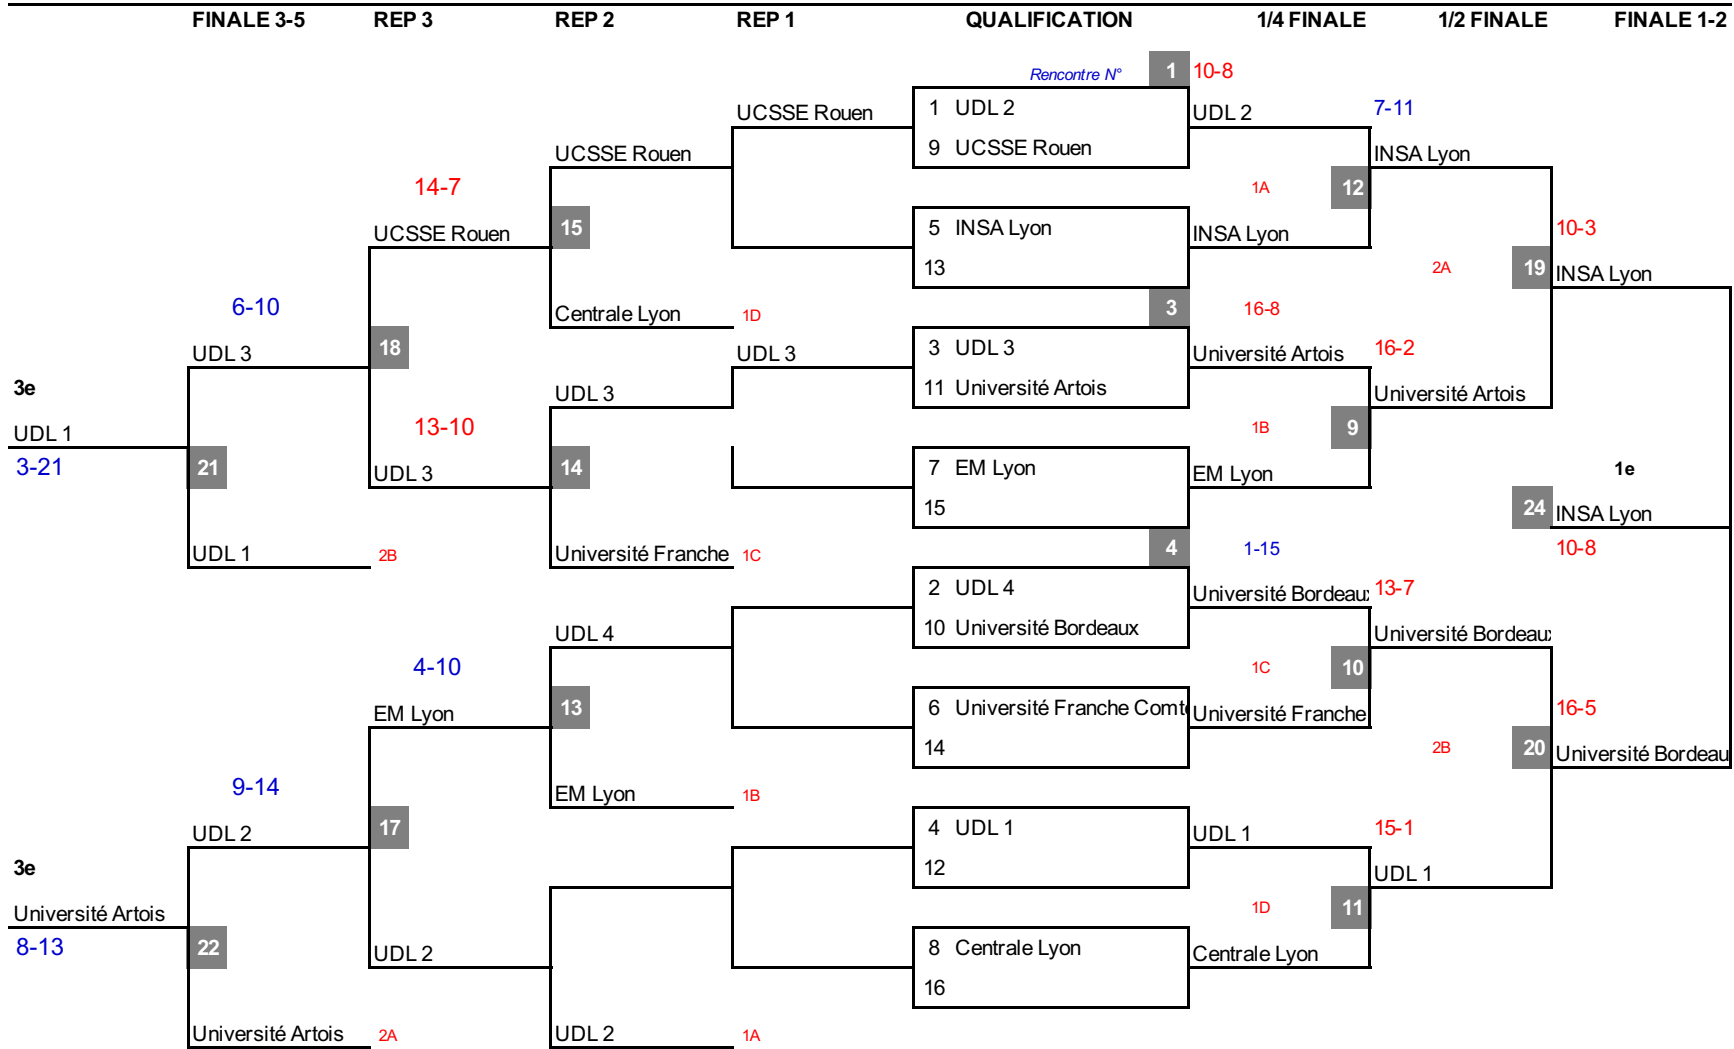

CF FFSU PAR EQUIPES LUTTE SAMBO 2022

N° app **CLASSEMENT**

5	1e	INSA Lyon
10	2e	Université Bordeaux
4	3e	UDL 1
11	3e	Université Artois
3	5e	UDL 3
1	5e	UDL 2
9	7e	UCSSE Rouen
7	7e	EM Lyon
8	9e	Centrale Lyon
6	9e	Université Franche C
2	9e	UDL 4
	9e	
	13e	
	13e	
	13e	
	13e	