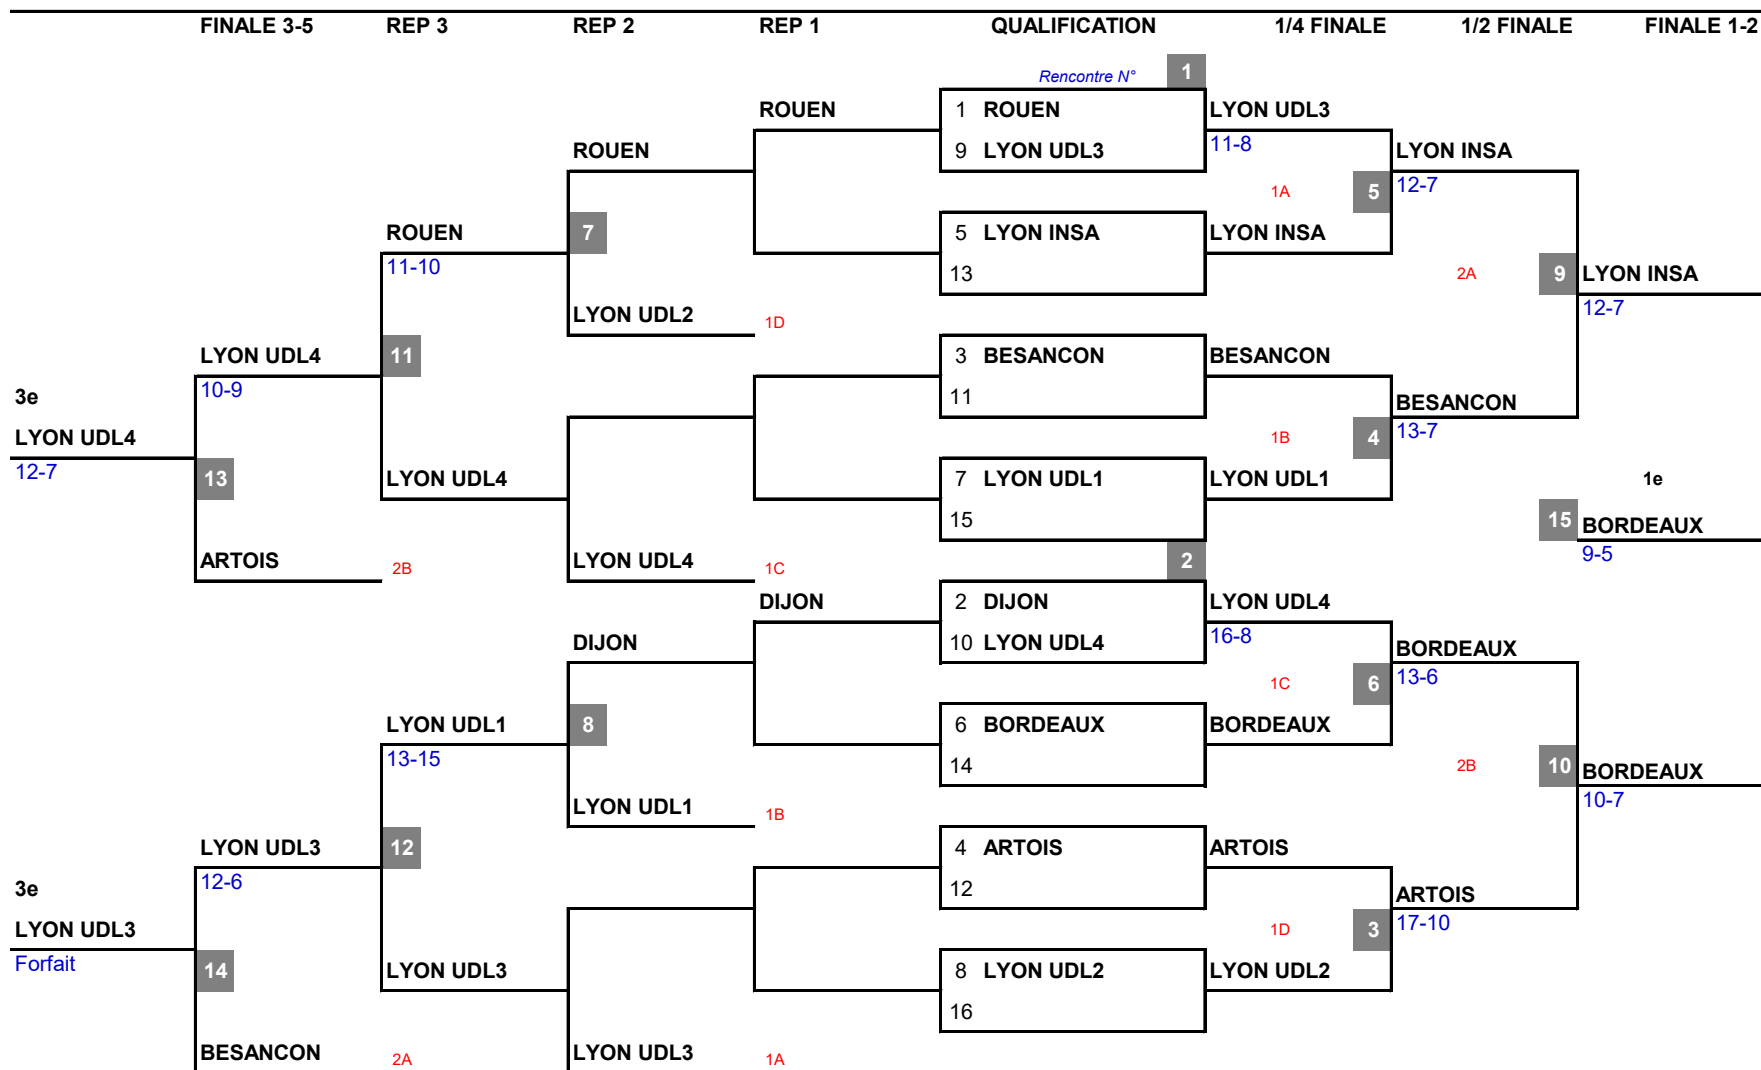

CF FFSU PAR EQUIPES LUTTE SAMBO 2023

CLASSEMENT	
N° app	
6	1e BORDEAUX
5	2e LYON INSA
10	3e LYON UDL4
9	3e LYON UDL3
4	5e ARTOIS
3	5e BESANCON
1	7e ROUEN
7	7e LYON UDL1
8	9e LYON UDL2
2	9e DIJON
	9e
	9e
	13e
	13e
	13e
	13e