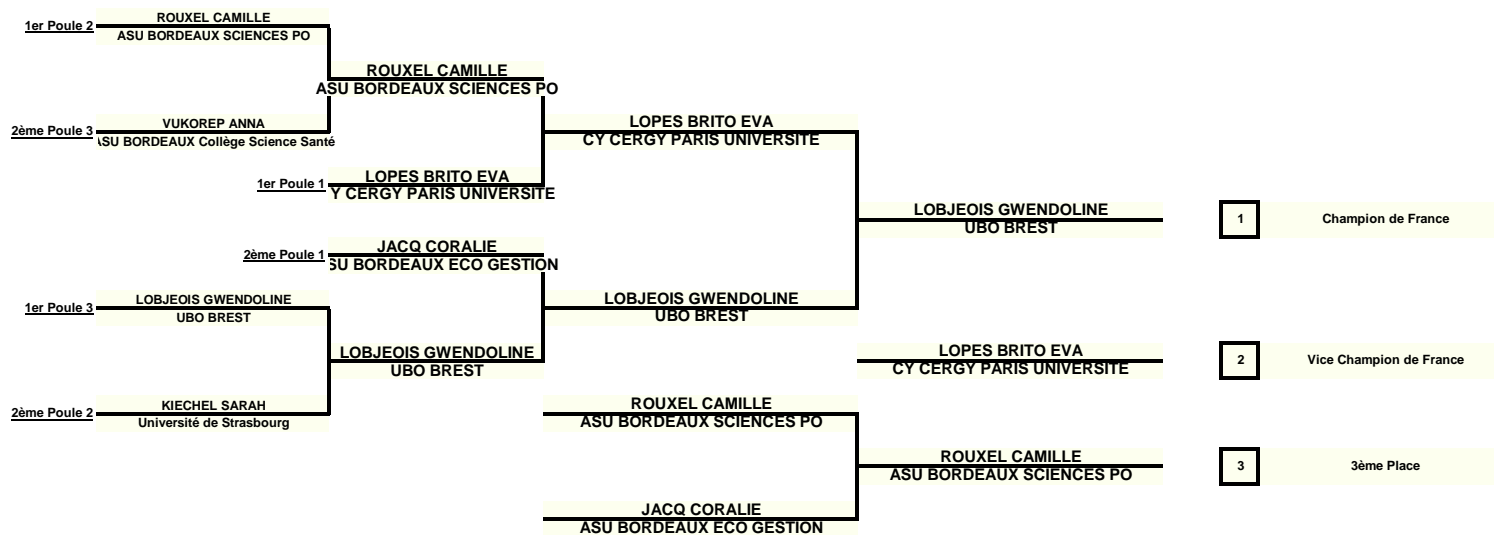

NOM PRENOM	UNIVERSITE	Rmq	POINTS			TOTAL	Classt	Avertisst	Nvx classt si égalité
					1T	2T	3T				
POULE 1	A	1 JACQ CORALIE	ASU BORDEAUX ECO GESTIO	BORDEAUX	3	1	1	5	2	0	2
	B	2 PONTET MARIE	AMU MARSEILLE SANTE TIMO	AIX-MARSEILLE	1	1	3	5	2	2	3
	C	3 LOPES BRITO EVA	CY CERGY PARIS UNIVERSITE	VERSAILLES	3	3	3	9	1	1	1
	D	4 HEAS MYRIEM	INSA DE LYON	LYON	1	3	1	5	2	3	4
POULE 2	A	5 ROUXEL CAMILLE	ASU BORDEAUX SCIENCES PO	BORDEAUX	3	X	3	6	1	2	
	B	6 KIECHEL SARAH	Université de Strasbourg	STRASBOURG	1	3	X	4	2	2	
	C	7 BICAI CARLA	UNIVERSITE PARIS CITE	PARIS	X	1	1	2	3	0	
POULE 3	A	8 VUKOREP ANNA	ASU BORDEAUX Collège Scien	BORDEAUX	3	X	1	4	2	0	
	B	9 MESSAFRI AYA	INSA DE LYON	LYON	1	1	X	2	3	2	
	C	10 LOBJEOIS GWENDOLINE	UBO BREST	RENNES	X	3	3	6	1	0	

TOURS DE POULES :

		TIREUR ROUGE	TIREUR BLEU	RESULTATS	Avertisst	
					rouge	bleu
1er TOUR	P1	A-B JACQ CORALIE	PONTET MARIE	JACQ CORALIE	1	
		C-D LOPES BRITO EVA	HEAS MYRIEM	LOPES BRITO EVA	2	
	P2	A-B ROUXEL CAMILLE	KIECHEL SARAH	ROUXEL CAMILLE	3	2
	P3	A-B VUKOREP ANNA	MESSAFRI AYA	VUKOREP ANNA	4	1
2nd TOUR	P1	A-D JACQ CORALIE	HEAS MYRIEM	HEAS MYRIEM	5	1
		B-C PONTET MARIE	LOPES BRITO EVA	LOPES BRITO EVA	6	1
	P2	B-C KIECHEL SARAH	BICAI CARLA	KIECHEL SARAH	7	1
	P3	B-C MESSAFRI AYA	LOBJEOIS GWENDOLINE	LOBJEOIS GWENDOLINE	8	1
3rd TOUR	P1	A-C JACQ CORALIE	LOPES BRITO EVA	LOPES BRITO EVA	9	
		B-D PONTET MARIE	HEAS MYRIEM	PONTET MARIE	10	2
	P2	A-C ROUXEL CAMILLE	BICAI CARLA	ROUXEL CAMILLE	11	
	P3	A-C VUKOREP ANNA	LOBJEOIS GWENDOLINE	LOBJEOIS GWENDOLINE	12	

1/4 de FINALE	1/2 FINALE	FINALE