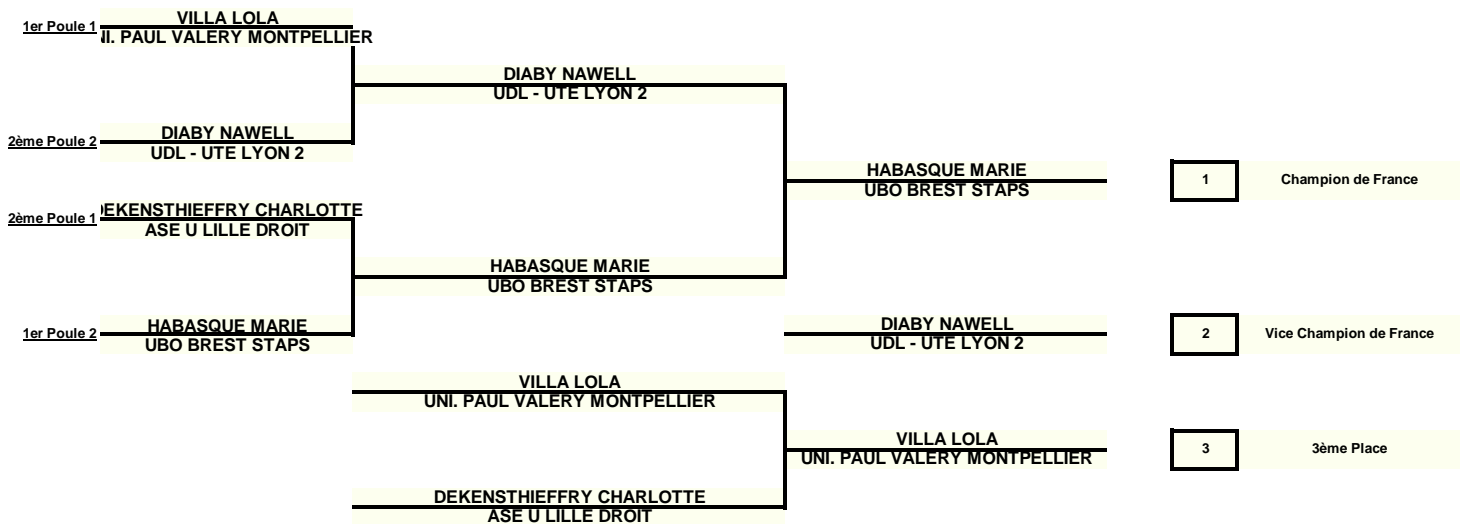

8	Comp. Universitaire Individuelle Féminins	CAT	F65
		Saison 2022-2023	

		NOM PRENOM	UNIVERSITE	Rmq	POINTS			TOTAL	Classt	Avertisst	Nvx classt si égalité
					1T	2T	3T				
POULE 1	A	1 DE REGNAULD DE BELLESCIZ CA	UNIVERSITE PARIS CITE	PARIS	1	1	3	5	3	1	
	B	2 DEKENSTHIEFFRY CHARLOTTE	ASE U LILLE DROIT	LILLE	3	3	1	7	2	0	
	C	3 ROCCA ANAIS	COTE AZUR	NICE	1	1	1	3	4	3	
	D	4 VILLA LOLA	UNI. PAUL VALERY MONTPELLIER	MONTPELLIER	3	3	3	9	1	0	
POULE 2	A	5 DIABY NAWELL	UDL - UTE LYON 2	LYON	3	3	1	7	2	0	
	B	6 ELIE AGATHE	ASU BORDEAUX STAPS	BORDEAUX	1	1	1	3	4	2	
	C	7 HABASQUE MARIE	UBO BREST STAPS	RENNES	3	3	3	9	1	0	
	D	8 VACARESSE EMMA	UNIVERSITE PARIS 1	PARIS	1	1	3	5	3	0	

TOURS DE POULES :

		TIREUR ROUGE	TIREUR BLEU	RESULTATS	Avertisst	
					rouge	bleu
1er TOUR	P1	A,B DE REGNAULD DE BELL	DEKENSTHIEFFRY CHARLOTTE	DEKENSTHIEFFRY CHARLOTTE	1	
		C,D ROCCA ANAIS	VILLA LOLA	VILLA LOLA		
	P2	A,B DIABY NAWELL	ELIE AGATHE	DIABY NAWELL		1
		C,D HABASQUE MARIE	VACARESSE EMMA	HABASQUE MARIE		
2nd TOUR	P1	A,D DE REGNAULD DE BELL	VILLA LOLA	VILLA LOLA		
		B,C DEKENSTHIEFFRY CHAR	ROCCA ANAIS	DEKENSTHIEFFRY CHARLOTTE		1
	P2	A,D DIABY NAWELL	VACARESSE EMMA	DIABY NAWELL		
		B,C ELIE AGATHE	HABASQUE MARIE	HABASQUE MARIE	1	
3rd TOUR	P1	A,C DE REGNAULD DE BELL	ROCCA ANAIS	REGNAULD DE BELLESCIZ CAROL		2
		B,D DEKENSTHIEFFRY CHAR	VILLA LOLA	VILLA LOLA		
	P2	A,C DIABY NAWELL	HABASQUE MARIE	HABASQUE MARIE	1	
		B,D ELIE AGATHE	VACARESSE EMMA	VACARESSE EMMA