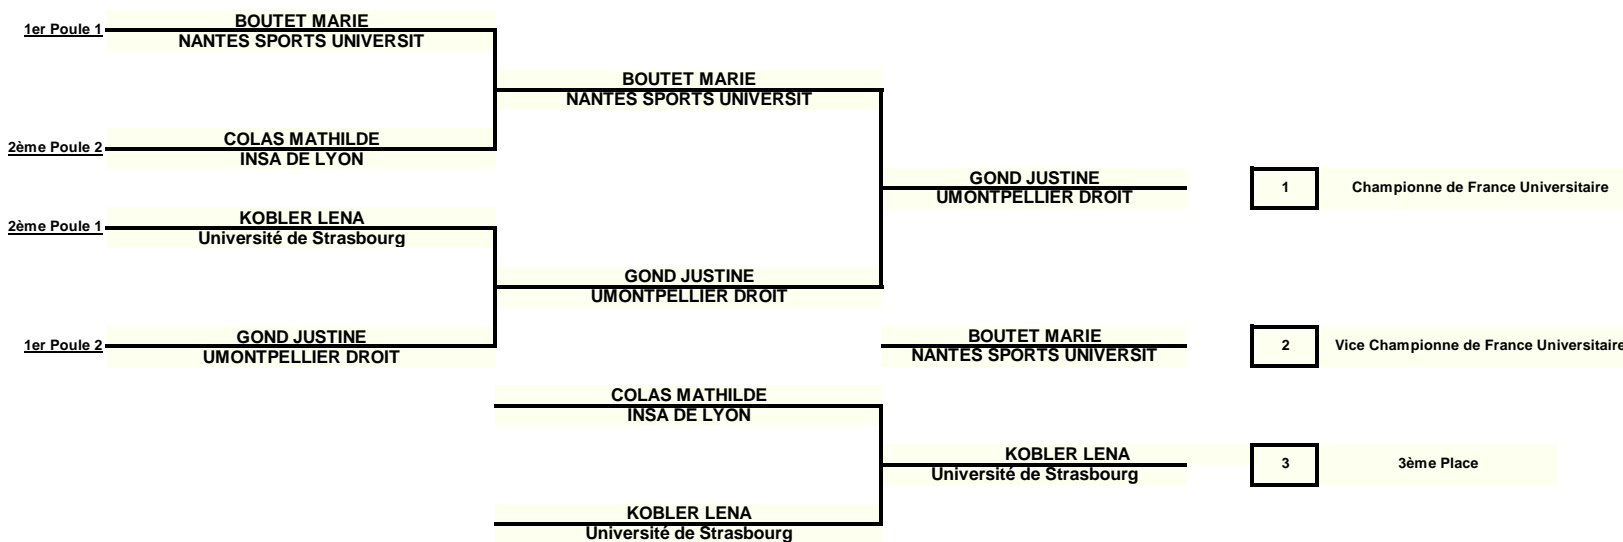

7	Comp. Universitaire Individuelle Féminins	CAT	F70
		Saison 2022-2023	

		NOM PRENOM	UNIVERSITE	ACADEMIE	POINTS			TOTAL	Classt	Avertisst	Nvx classt si égalité
					1T	2T	3T				
POULE 1	A	1 BOUTET MARIE	NANTES SPORTS UNIVERSIT	NANTES	3	3	3	9	1	0	
	B	2 SARTOR DIANE	INSA DE LYON	LYON	-1	1	1	1	4	4	
	C	3 KOBLER LENA	Université de Strasbourg	STRASBOURG	3	3	1	7	2	4	
	D	4 RAULT ILONA	AS SKEMA LILLE ANIMATION	LILLE	1	1	3	5	3	3	
POULE 2	A	5 COLAS MATHILDE	INSA DE LYON	LYON	1	X	3	4	2	1	
	B	6 GOND JUSTINE	UMONTPPELLIER DROIT	MONTPELLIER	3	3	X	6	1	0	
	C	7 BOISSONNEAU EUGENIE	UNIVERSITE DU TAMPON	REUNION	X	1	1	2	3	0	

TOURS DE POULES :

		TIREUR ROUGE	TIREUR BLEU	RESULTATS	Avertisst rouge	Avertisst bleu
1er TOUR	P1	A-B BOUTET MARIE	SARTOR DIANE	BOUTET MARIE	1	3
		C-D KOBLER LENA	RAULT ILONA	KOBLER LENA	2	1
	P2	A-B COLAS MATHILDE	GOND JUSTINE	GOND JUSTINE	3	1
2er TOUR	P1	A-D BOUTET MARIE	RAULT ILONA	BOUTET MARIE	4	1
		B-C SARTOR DIANE	KOBLER LENA	KOBLER LENA	5	2
	P2	B-C GOND JUSTINE	BOISSONNEAU EUGENIE	GOND JUSTINE	6	
3er TOUR	P1	A-C BOUTET MARIE	KOBLER LENA	BOUTET MARIE	7	
		B-D SARTOR DIANE	RAULT ILONA	RAULT ILONA	8	1
	P2	A-C COLAS MATHILDE	BOISSONNEAU EUGENIE	COLAS MATHILDE	9	

DEMI-FINALES	FINALES	CLASSEMENT