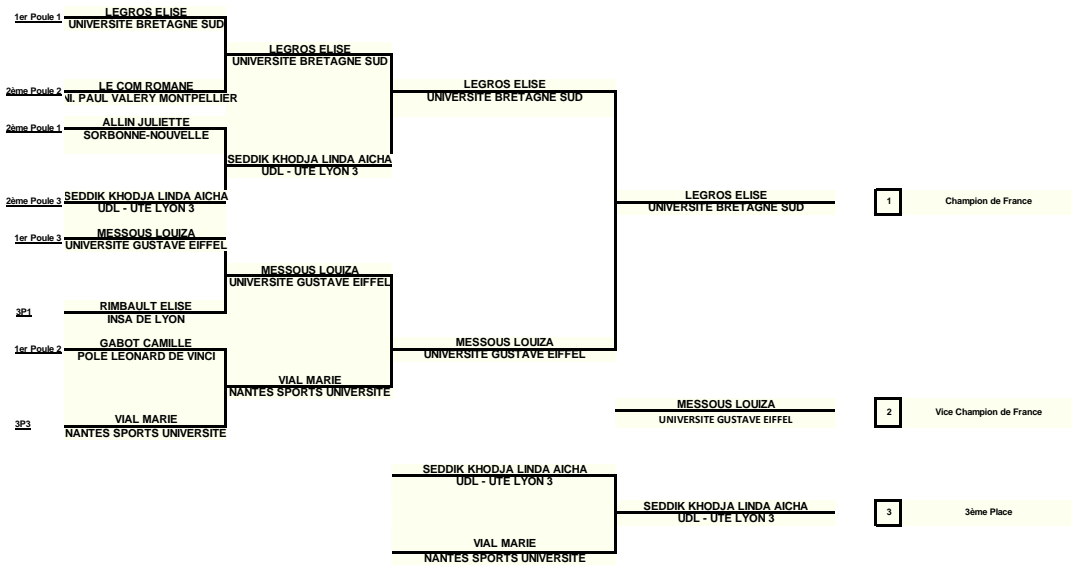

9	Comp. Universitaire Individuelle Féminins	CAT	F50
		Saison 2022-2023	

	NOM PRENOM	UNIVERSITE	Rmq	POINTS			TOTAL	Classé	Avertisis	Nvx classé si égalité
				1T	2T	3T				
POULE 1	A 1	ALLIN JULIETTE	SORBONNE-NOUVELLE	PARIS	3	X	1	4	2	0
	B 2	RIMBAULT ELISE	INSA DE LYON	LYON	1	1	X	2	3	2
	C 3	LEGROS ELISE	UNIVERSITE BRETAGNE SUD	RENNES	X	3	3	6	1	1
POULE 2	A 4	GABOT CAMILLE	POLE LEONARD DE VINCI	VERSAILLES	3	X	3	6	1	0
	B 5	LE COM ROMANE	UNI. PAUL VALERY MONTPELLIER	MONTPELLIER	1	3	X	4	2	3
	C 6	PEYRE CAPUCINE	Université de Caen Normandie	CAEN	X	1	1	2	3	3
POULE 3	A 7	MESSOUS LOUIZA	UNIVERSITE GUSTAVE EIFFEL	CRETEIL	3	X	3	6	1	0
	B 8	VIAL MARIE	NANTES SPORTS UNIVERSITE	NANTES	1	1	X	2	2	1
	C 9	SEDDIK KHODJA LINDA AICHA	UDL - UTE LYON 3	LYON	X	3	-1	2	2	5

TOURS DE POULES :

1er TOUR	TIREUR ROUGE		TIREUR BLEU	RESULTATS	Avertisis rouge	Avertisis bleu			
	P1	A-B	ALLIN JULIETTE	RIMBAULT ELISE			ALLIN JULIETTE	1	1
P2	A-B	GABOT CAMILLE	LE COM ROMANE	GABOT CAMILLE	2	2			
P3	A-B	MESSOUS LOUIZA	VIAL MARIE	MESSOUS LOUIZA	3	3			
2nd TOUR	P1	B-C	RIMBAULT ELISE	LEGROS ELISE	4	1			
	P2	B-C	LE COM ROMANE	PEYRE CAPUCINE	5	1			
	P3	B-C	VIAL MARIE	SEDDIK KHODJA LINDA AICHA	6	1			
3rd TOUR	P1	A-C	ALLIN JULIETTE	LEGROS ELISE	7	1			
	P2	A-C	GABOT CAMILLE	PEYRE CAPUCINE	8	2			
	P3	A-C	MESSOUS LOUIZA	SEDDIK KHODJA LINDA AICHA	9	3			

1/4 de FINALE	1/2 FINALE	FINALE