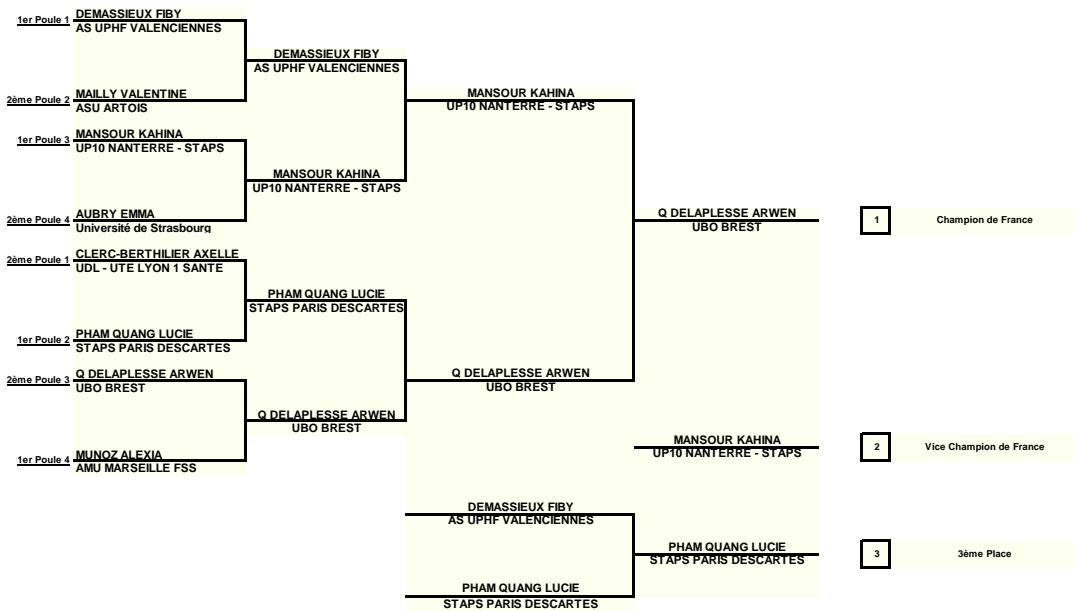

TOURS DE POULES :

		TIREUR ROUGE	TIREUR BLEU	RESULTATS	Avertisst	
					rouge	bleu
1er TOUR	P1	A-B RENIE MANON	DEMASESIEUX FIBY	DEMASESIEUX FIBY	1	
		C-D BELLAKHDIM MALAK	CLERC-BERTHILIER AXELLE	CLERC-BERTHILIER AXELLE	2	
	P2	A-B PHAM QUANG LUCIE	MAILLY VALENTINE	PHAM QUANG LUCIE	3	1
	P3	A-B MANSOUR KAHINA	Q DELAPLESSE ARWEN	MANSOUR KAHINA	4	1
P4	A-B MUNOZ ALEXIA	AUBRY EMMA	MUNOZ ALEXIA	5	1	
2nd TOUR	P1	A-D RENIE MANON	CLERC-BERTHILIER AXELLE	CLERC-BERTHILIER AXELLE	6	
		B-C DEMASSIEUX FIBY	BELLAKHDIM MALAK	DEMASESIEUX FIBY	7	
	P2	B-C MAILLY VALENTINE	MATHON TESS	MAILLY VALENTINE	8	1
	P3	B-C Q DELAPLESSE ARWEN	LAVERGNE BRIL ANNA-CAROLINE	Q DELAPLESSE ARWEN	9	1
P4	B-C AUBRY EMMA	ERNAULT Fanny	AUBRY EMMA	10	1	
3rd TOUR	P1	A-C RENIE MANON	BELLAKHDIM MALAK	RENIE MANON	11	2
		B-D DEMASSIEUX FIBY	CLERC-BERTHILIER AXELLE	DEMASESIEUX FIBY	12	1
	P2	A-C PHAM QUANG LUCIE	MATHON TESS	PHAM QUANG LUCIE	13	1
	P3	A-C MANSOUR KAHINA	LAVERGNE BRIL ANNA-CAROLINE	MANSOUR KAHINA	14	1
P4	A-C MUNOZ ALEXIA	ERNAULT Fanny	MUNOZ ALEXIA	15	2	

1/4 de FINALE	1/2 FINALE	FINALE