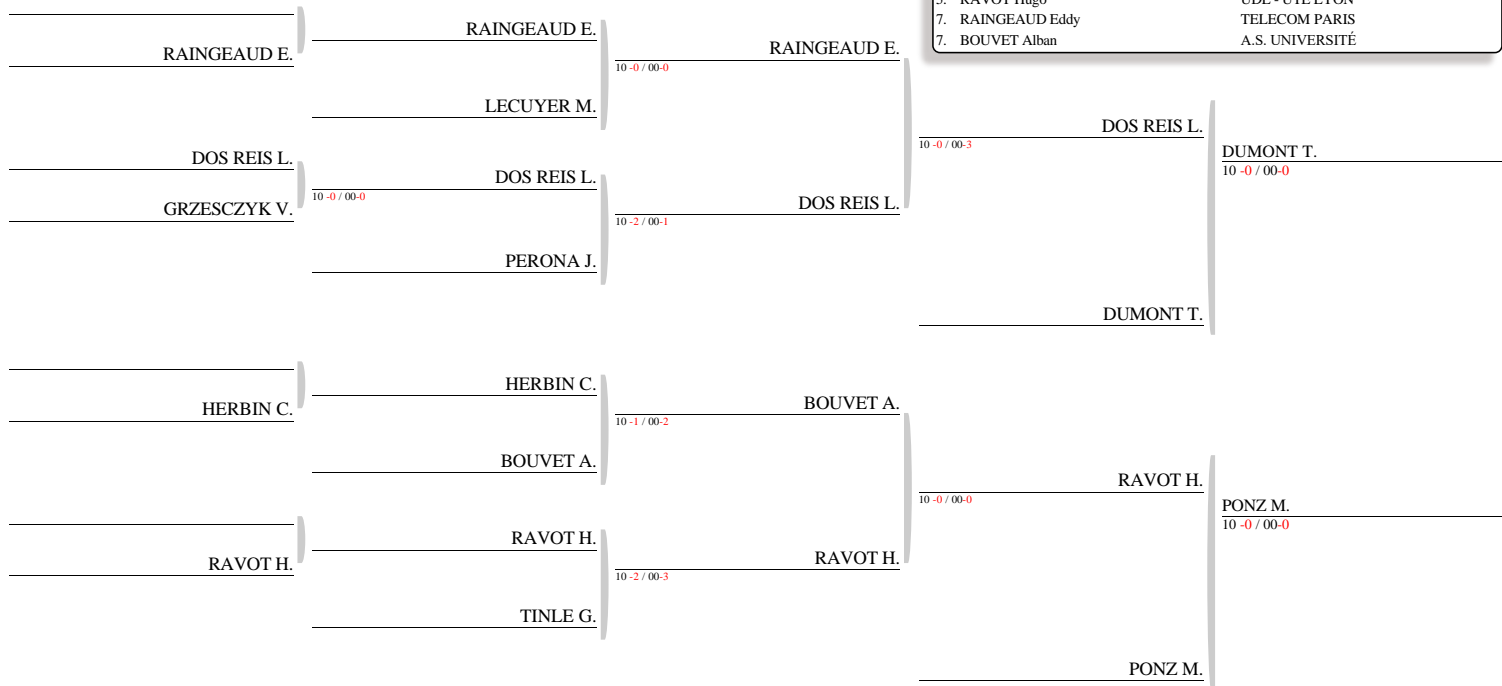

CLASSEMENT

1. GUERRIREM Mohamed	ASU UDG-GRENOBL
2. RICAUD Yanis	ASU BORDEAUX - UMONTPPELLIER ST
3. PONZ Malik	U.Clermont Auv.
3. DUMONT Theo	U.Clermont Auv.
5. DOS REIS Louis	A.S. UNIVERSITÉ UMONTPPELLIER ST
5. RAVOT Hugo	UDL - UTE LYON
7. RAINGEAUD Eddy	TELECOM PARIS
7. BOUVET Alban	A.S. UNIVERSITÉ UMONTPPELLIER ID