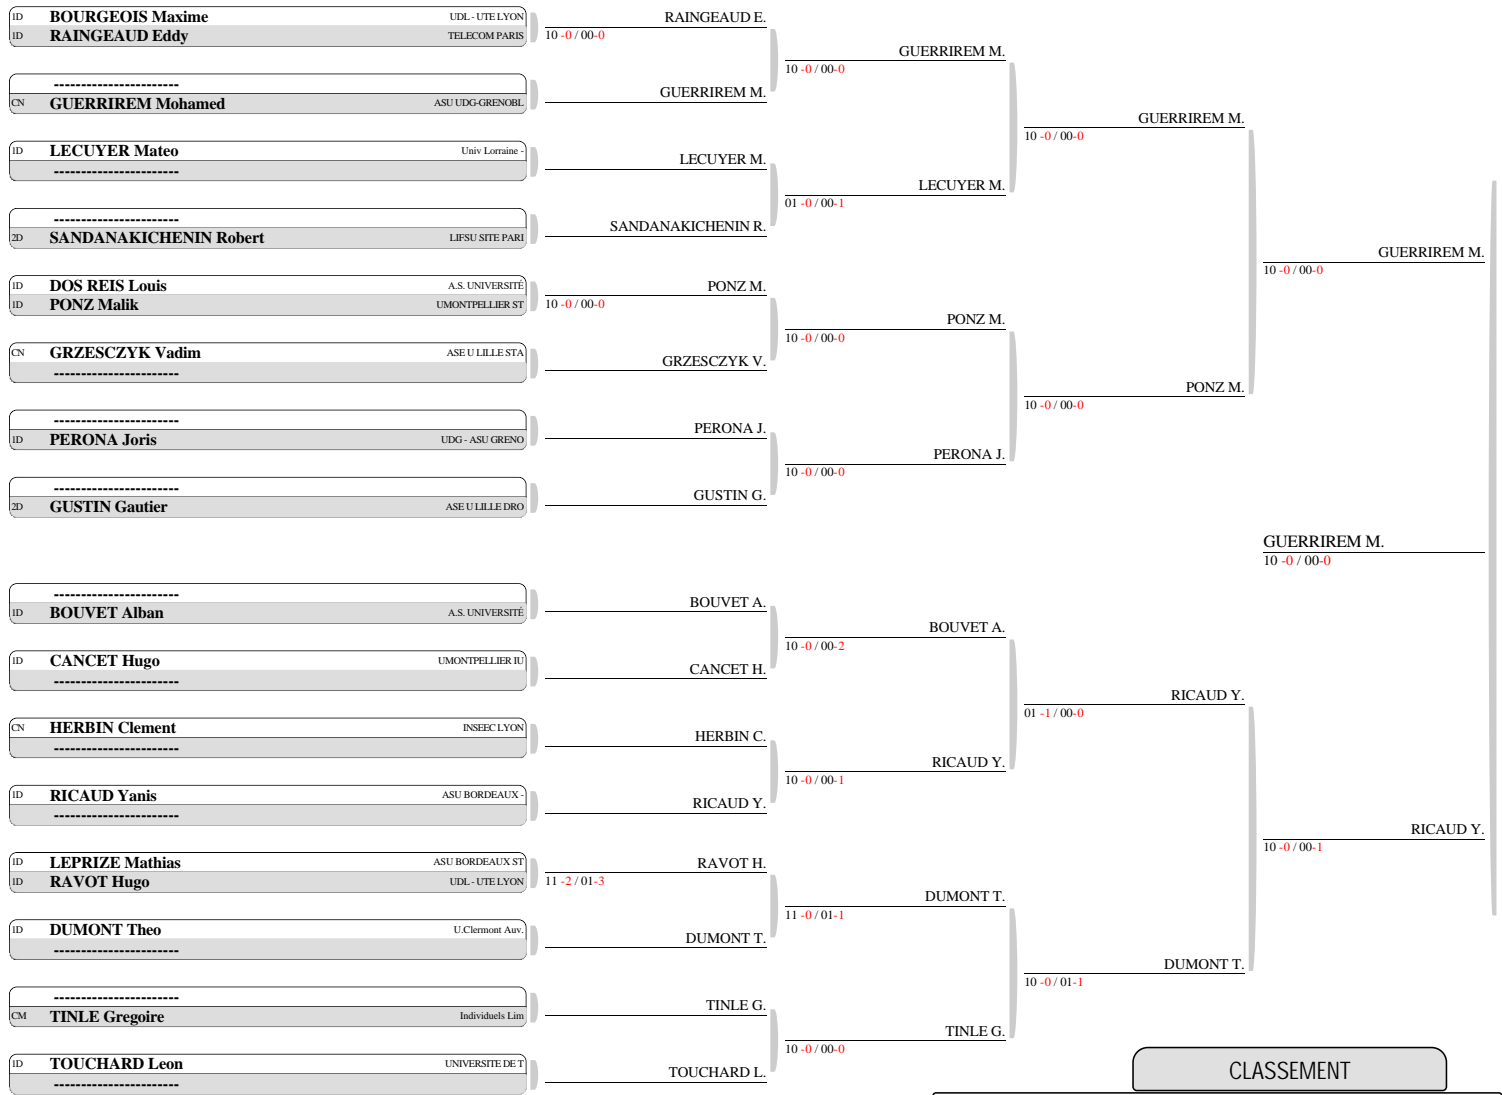

CLASSEMENT

1. GUERRIREM Mohamed	ASU UDG-GRENOBL
2. RICAUD Yanis	ASU BORDEAUX - UMONTPPELLIER ST
3. PONZ Malik	U.Clermont Auv.
3. DUMONT Theo	U.Clermont Auv.
5. DOS REIS Louis	A.S. UNIVERSITÉ UMONTPPELLIER ST
5. RAVOT Hugo	UDL - UTE LYON
7. RAINGEAUD Eddy	TELECOM PARIS
7. BOUVET Alban	A.S. UNIVERSITÉ UMONTPPELLIER ID