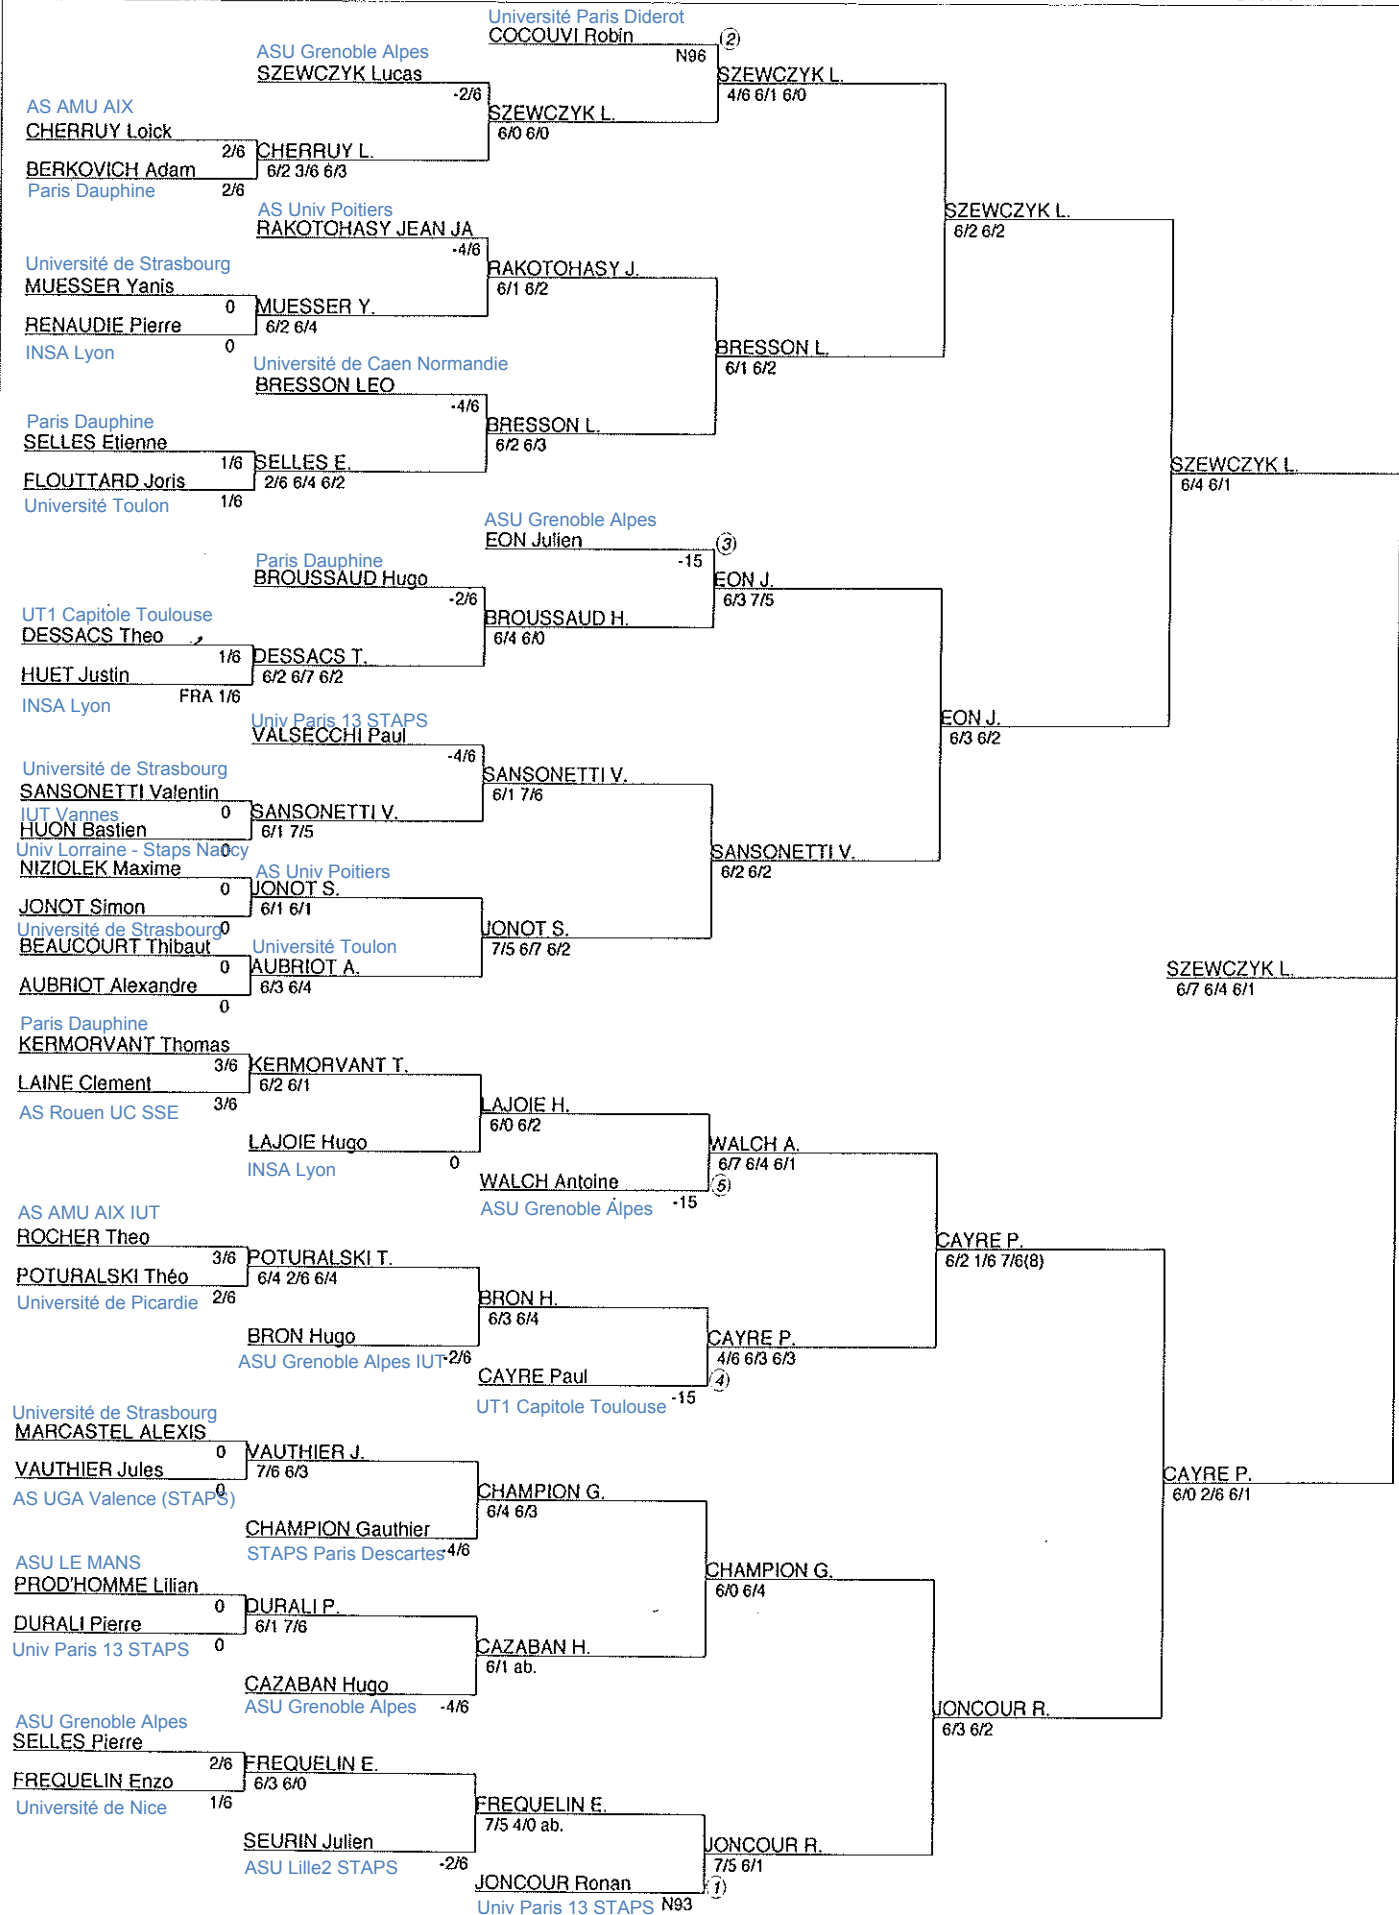

**Chpt de France Indiv Univ Elite Masculin-Finale
Simple Messieurs Senior
CFU Elite Masculin (Tableau 1)**

**Chpt de France Indiv Univ Elite Feminin-Finale
Simple Dames Senior
CFU Elite Féminin (Tableau 1)**