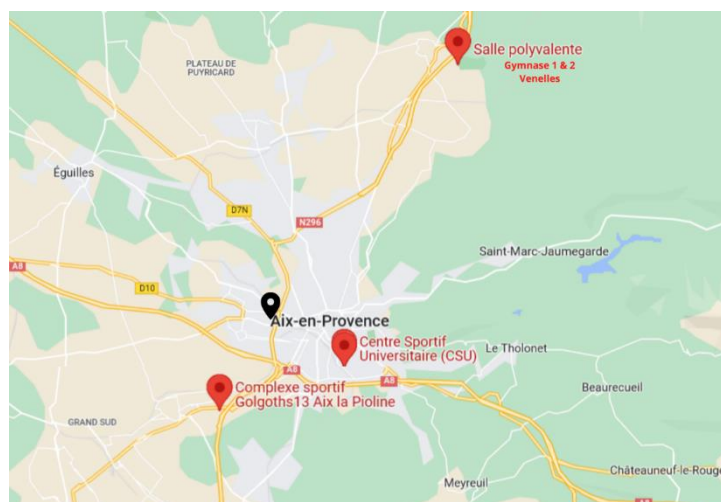

Hôtel et restaurant l'Olympe

Prix estimé : 974 € pour 15 personnes (booking.com)

+ 7€50 petit déjeuner / personne

Adresse : 2 Ch. des Granges, 13090 Aix-en-Provence

Tél : 04 42 91 60 40

Temps de trajet Venelles : 18 minutes

Temps de trajet CSU : 10 minutes

Temps de trajet Pioline : 10 minutes