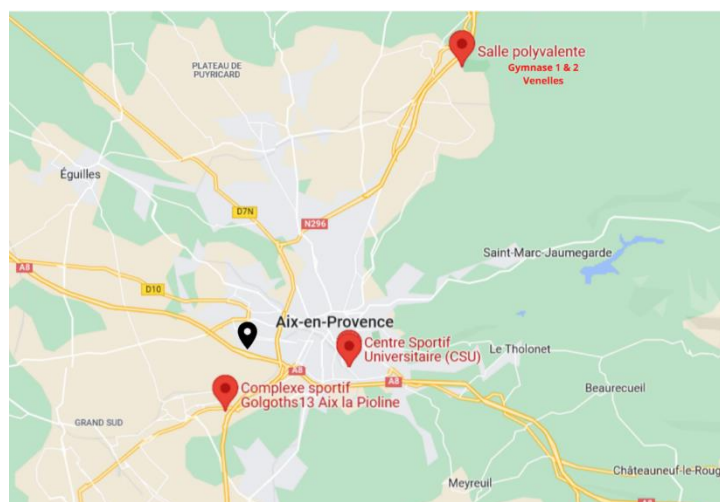

Campanile Aix en Provence Ouest, Jas de Bouffan

Prix estimé : 1 057 €

Adresse : 80 Rte de Valcros, 13090 Aix-en-Provence

Tél : 04 42 59 40 73

Mail : aix.jasdebouffan@campanile.fr

Temps de trajet Venelles : 15 minutes

Temps de trajet CSU : 15 minutes

Temps de trajet Pioline : 7 minutes