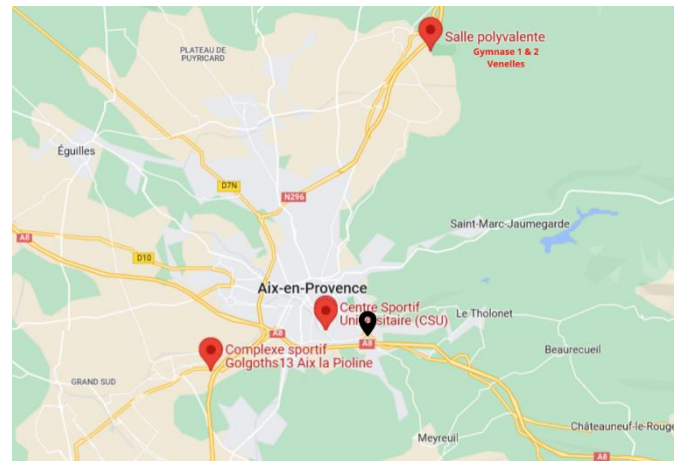

Adresse : 42 Rte de Galice, 13090 Aix-en-Provence

Tél : 04 42 95 80 00

Mail : aix@cityresidence.fr

Temps de trajet Venelles : 14 minutes

Temps de trajet CSU : 10 minutes

Temps de trajet Pioline : 10 minutes

Temps de trajet La Pioline : 8 min

Novotel Aix-en-Provence Beaumanoir

Prix estimé : 1 275 € (16€50 petit déj / Parking gratuit)

Adresse : Rue Marcel Arnaud, 13100 Aix-en-Provence

Tél : [04 42 91 15 15](tel:0442911515)

Temps de trajet Venelles : 20 minutes

Temps de trajet CSU : 6 minutes

Temps de trajet Pioline : 13 minutes

Appart hôtels Odalys Les Floridianes

Prix estimé : 1 079 €

Adresse : Les Floridianes 24 Boulevard Albert Charrier,
13100 Aix-en-Provence