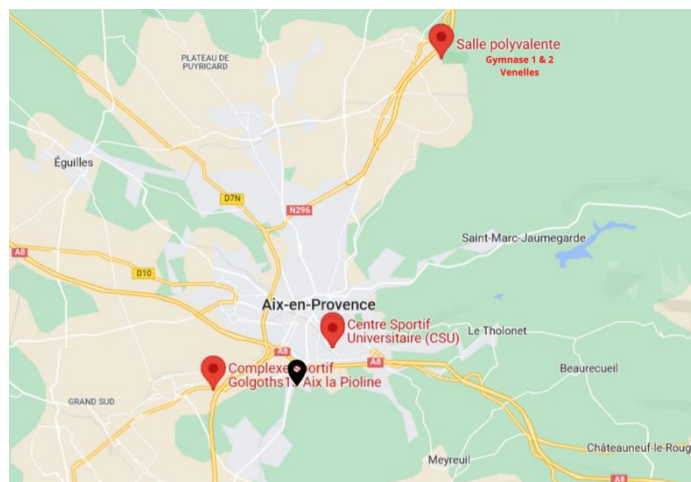

Adresse : 42 Rte de Galice, 13090 Aix-en-Provence

Tél : 04 42 95 80 00

Mail : aix@cityresidence.fr

Temps de trajet Venelles : 14 minutes

Temps de trajet CSU : 10 minutes

Temps de trajet Pioline : 10 minutes