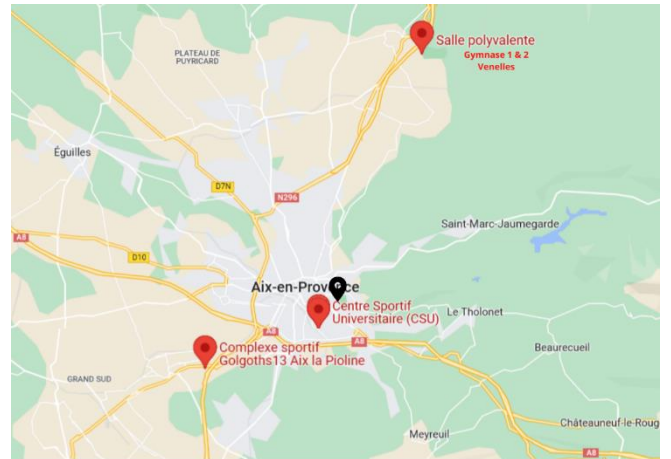

petit déj/Personne + 14 €/nuit pour le parking

Adresse : 15 Cours Gambetta, 13100 Aix-en-Provence

Tel : [04 42 99 16 00](tel:0442991600)

Temps de trajet Venelles : 20 minutes

Temps de trajet CSU : 10 min en voiture / 20 min à pied

Temps de trajet Pioline : 15 minutes

B&B Hôtel le Tholonet

Prix estimé : 1 104 € (petit déj et parking compris)

Adresse : 31 Avenue Paul Julien, 13100 Aix-en-Provence

Téléphone : 08 92 70 25 05

Temps de trajet Venelles : 23 minutes