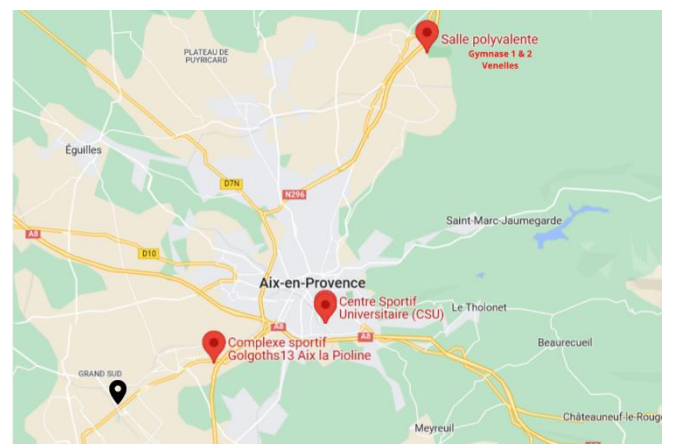

Ibis budget Aix en Provence

Prix estimé : 659 € + 6€90 déjeuner/pers

Adresse : Pôle D'Activité, 10 Rue du Lieutenant Parayre, 13290 Aix-en-Provence

Tel : 08 92 70 02 68

Temps de trajet Venelles : 17 min

Temps de trajet CSU : 11 min

Temps de trajet Pioline : 5 min