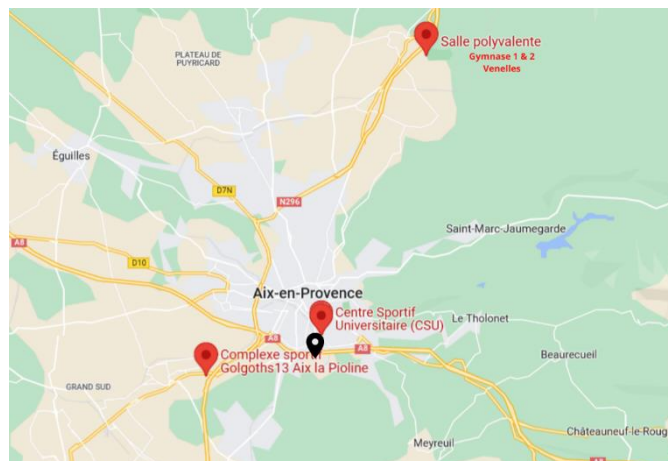

Adresse : Av. de l'Arc de Meyran, 13100 Aix-en-Provence

Tel : 08 92 70 75 02

Temps de trajet Venelles : 15 min

Temps de trajet CSU : 4 min en voiture / 15 min à pied

Temps de trajet Pioline : 9 min

B&B Hôtel Aix-en-Provence Venelles