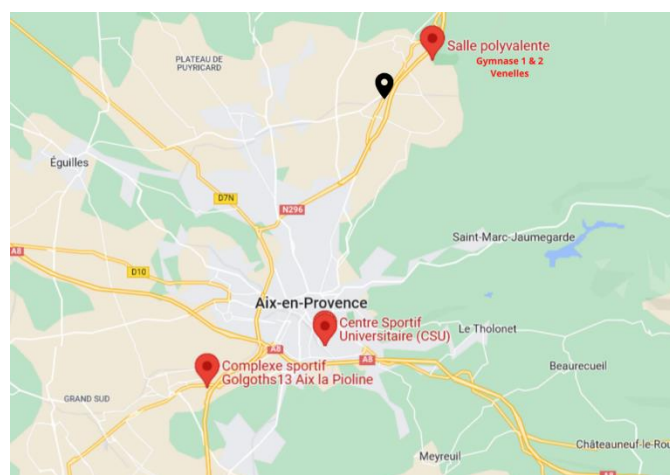

Prix estimé : 528 € (petit déj / parking compris)

Adresse : 102 Avenue des Logissons, 13770 Venelles

Tél : 08 90 10 67 10

Temps de trajet Venelles : 8 minutes

Temps de trajet CSU : 17 minutes

Temps de trajet Pioline : 17 minutes