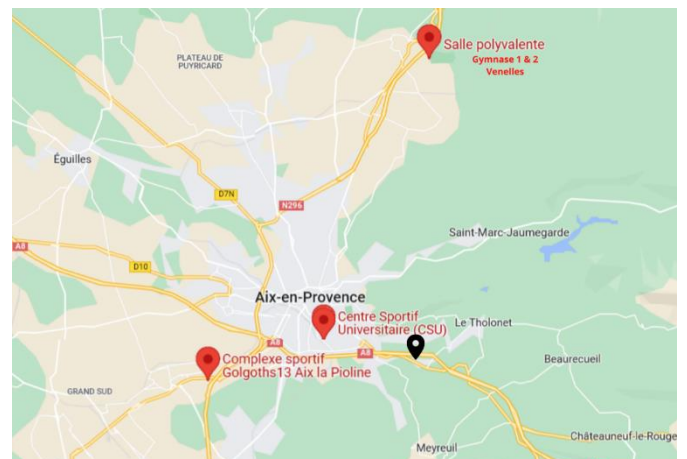

B&B Hôtel le Tholonet

Prix estimé : 1 104 € (petit déj et parking compris)

Adresse : 31 Avenue Paul Julien, 13100 Aix-en-Provence

Téléphone : 08 92 70 25 05

Temps de trajet Venelles : 23 minutes

Temps de trajet CSU : 10 minutes

Temps de trajet Pioline : 15 minutes