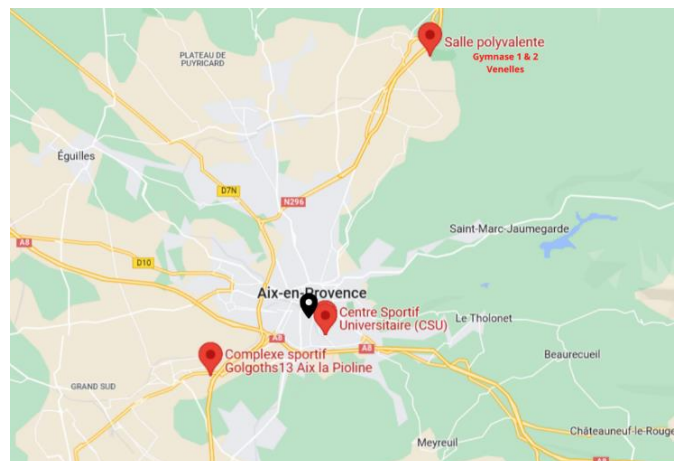

Transport

Si vous devez utiliser les transports en commun, nous vous conseillons de télécharger l'application **Moovit**.

Contacts

Ligue Sud Sport U : 04.13.94.19.22

Xavier PUJOS : 06.61.90.91.38