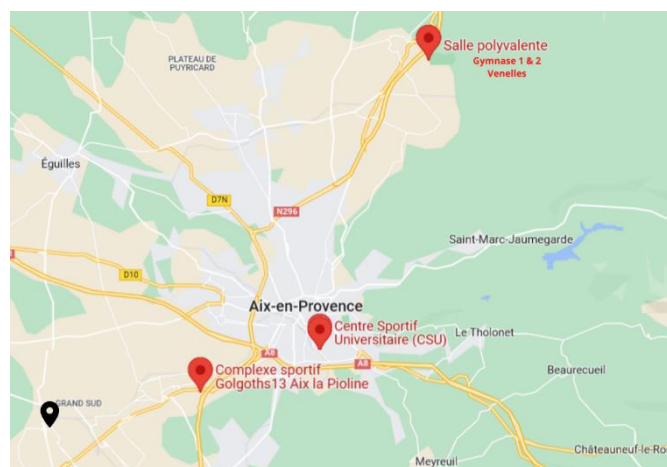

Appart'city Aix en Provence La Duranne

Prix estimé : 1044 € + 8€50 petit déjeuner / pers

Adresse : 300 Av. du Grand Vallat, 13100 Aix-en-Provence

Tel : 04 42 12 40 07

Temps de trajet Venelles : 20 min

Temps de trajet CSU : 15 min

Temps de trajet La Pioline : 8 min